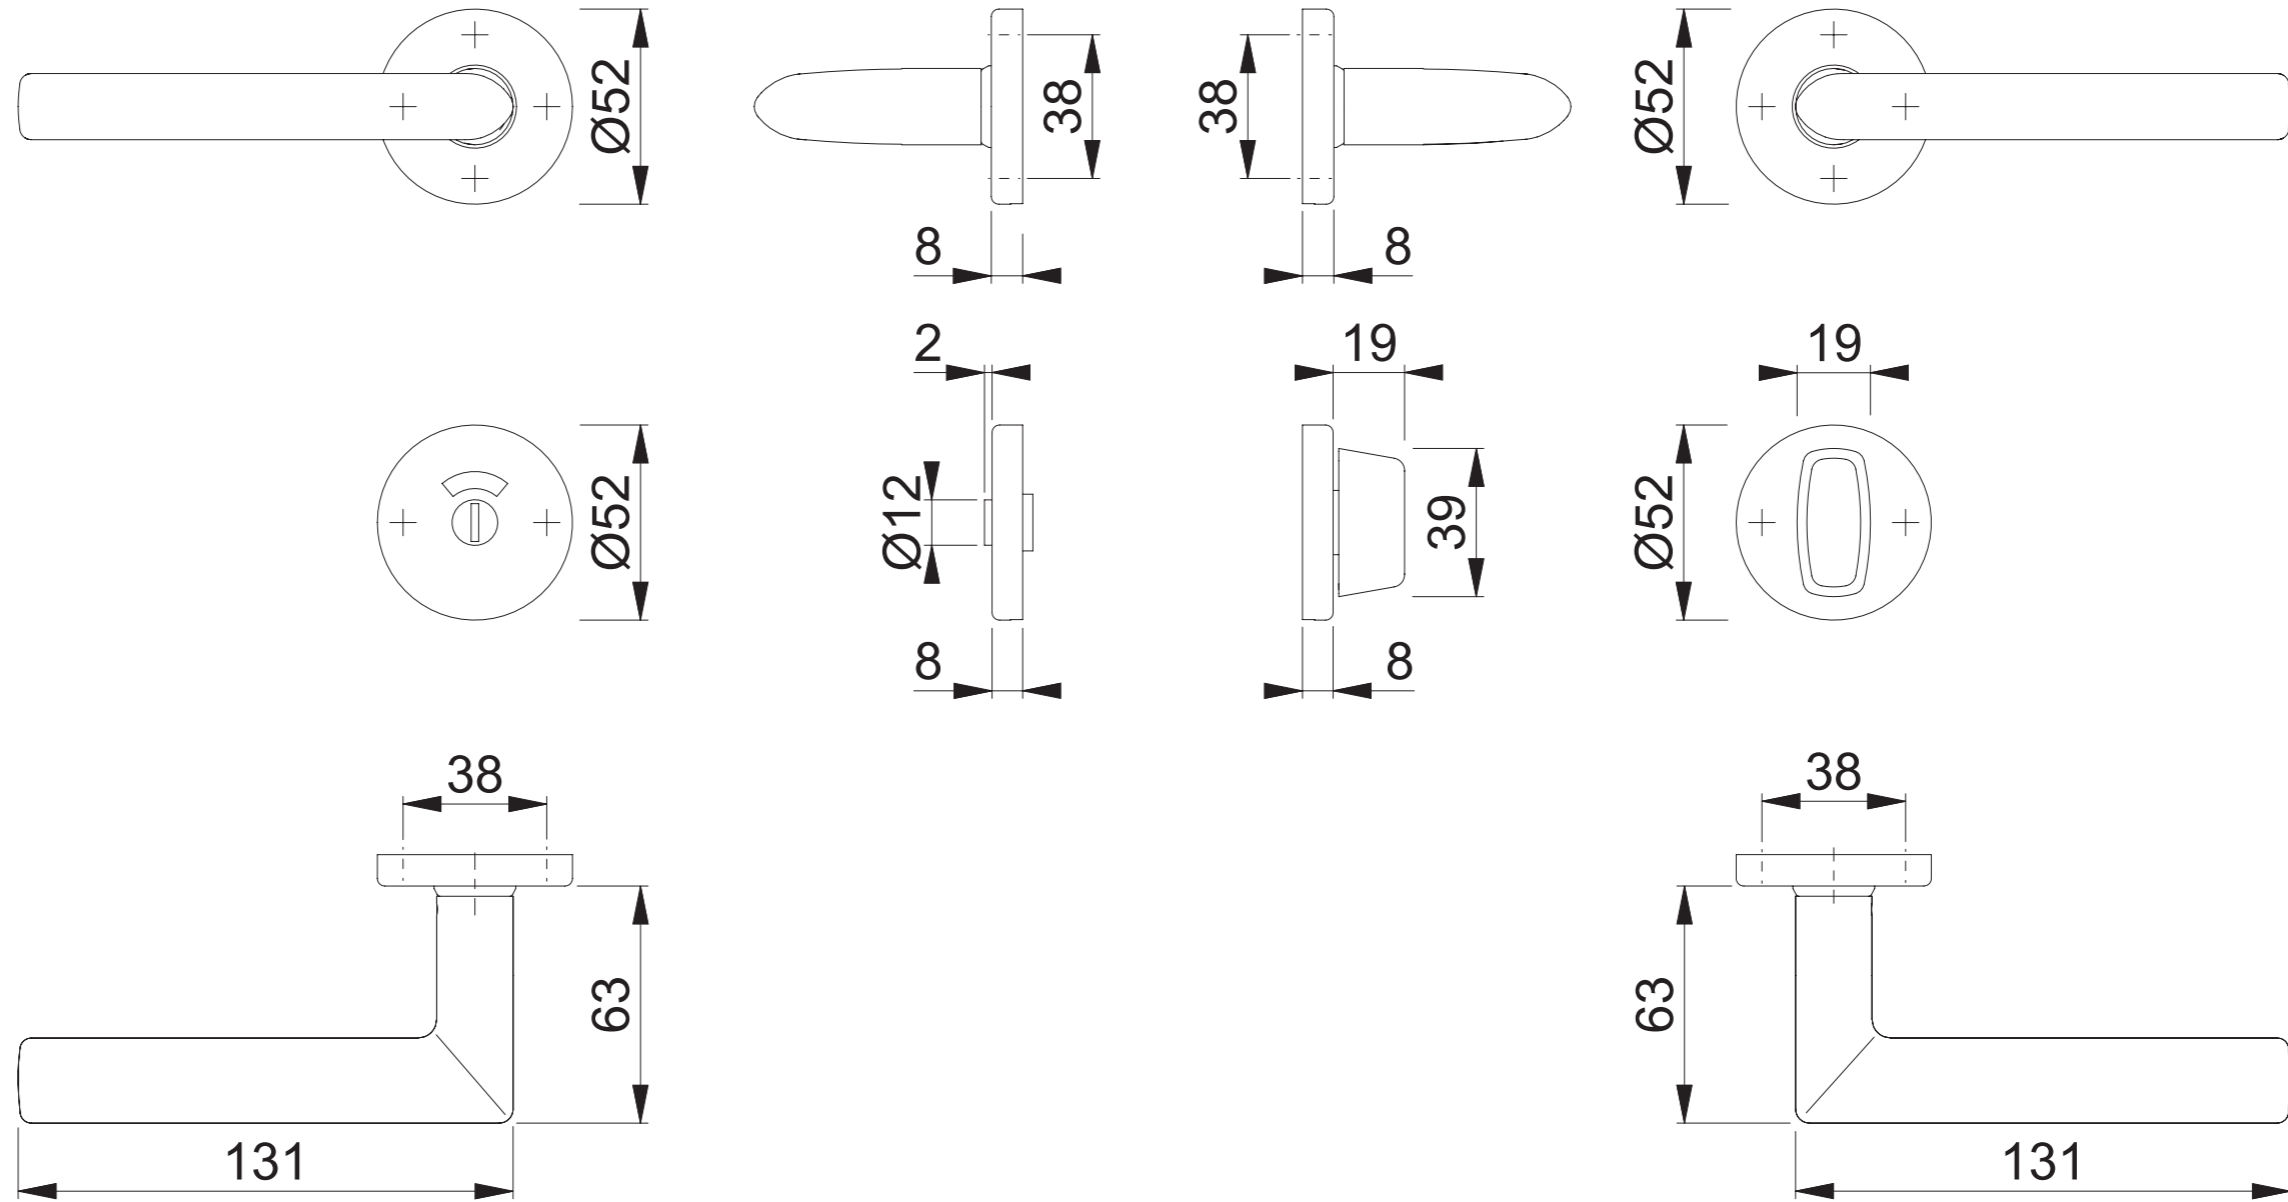

E1140Z/42K/42KS RWSS/OL (RWSS/EOL28)

Maßstab 1:2	Name Schultheis	Datum 18.06.2012	Zeichnungsnummer c0022836z001	A300	HOPPE®
----------------	--------------------	---------------------	----------------------------------	------	--------