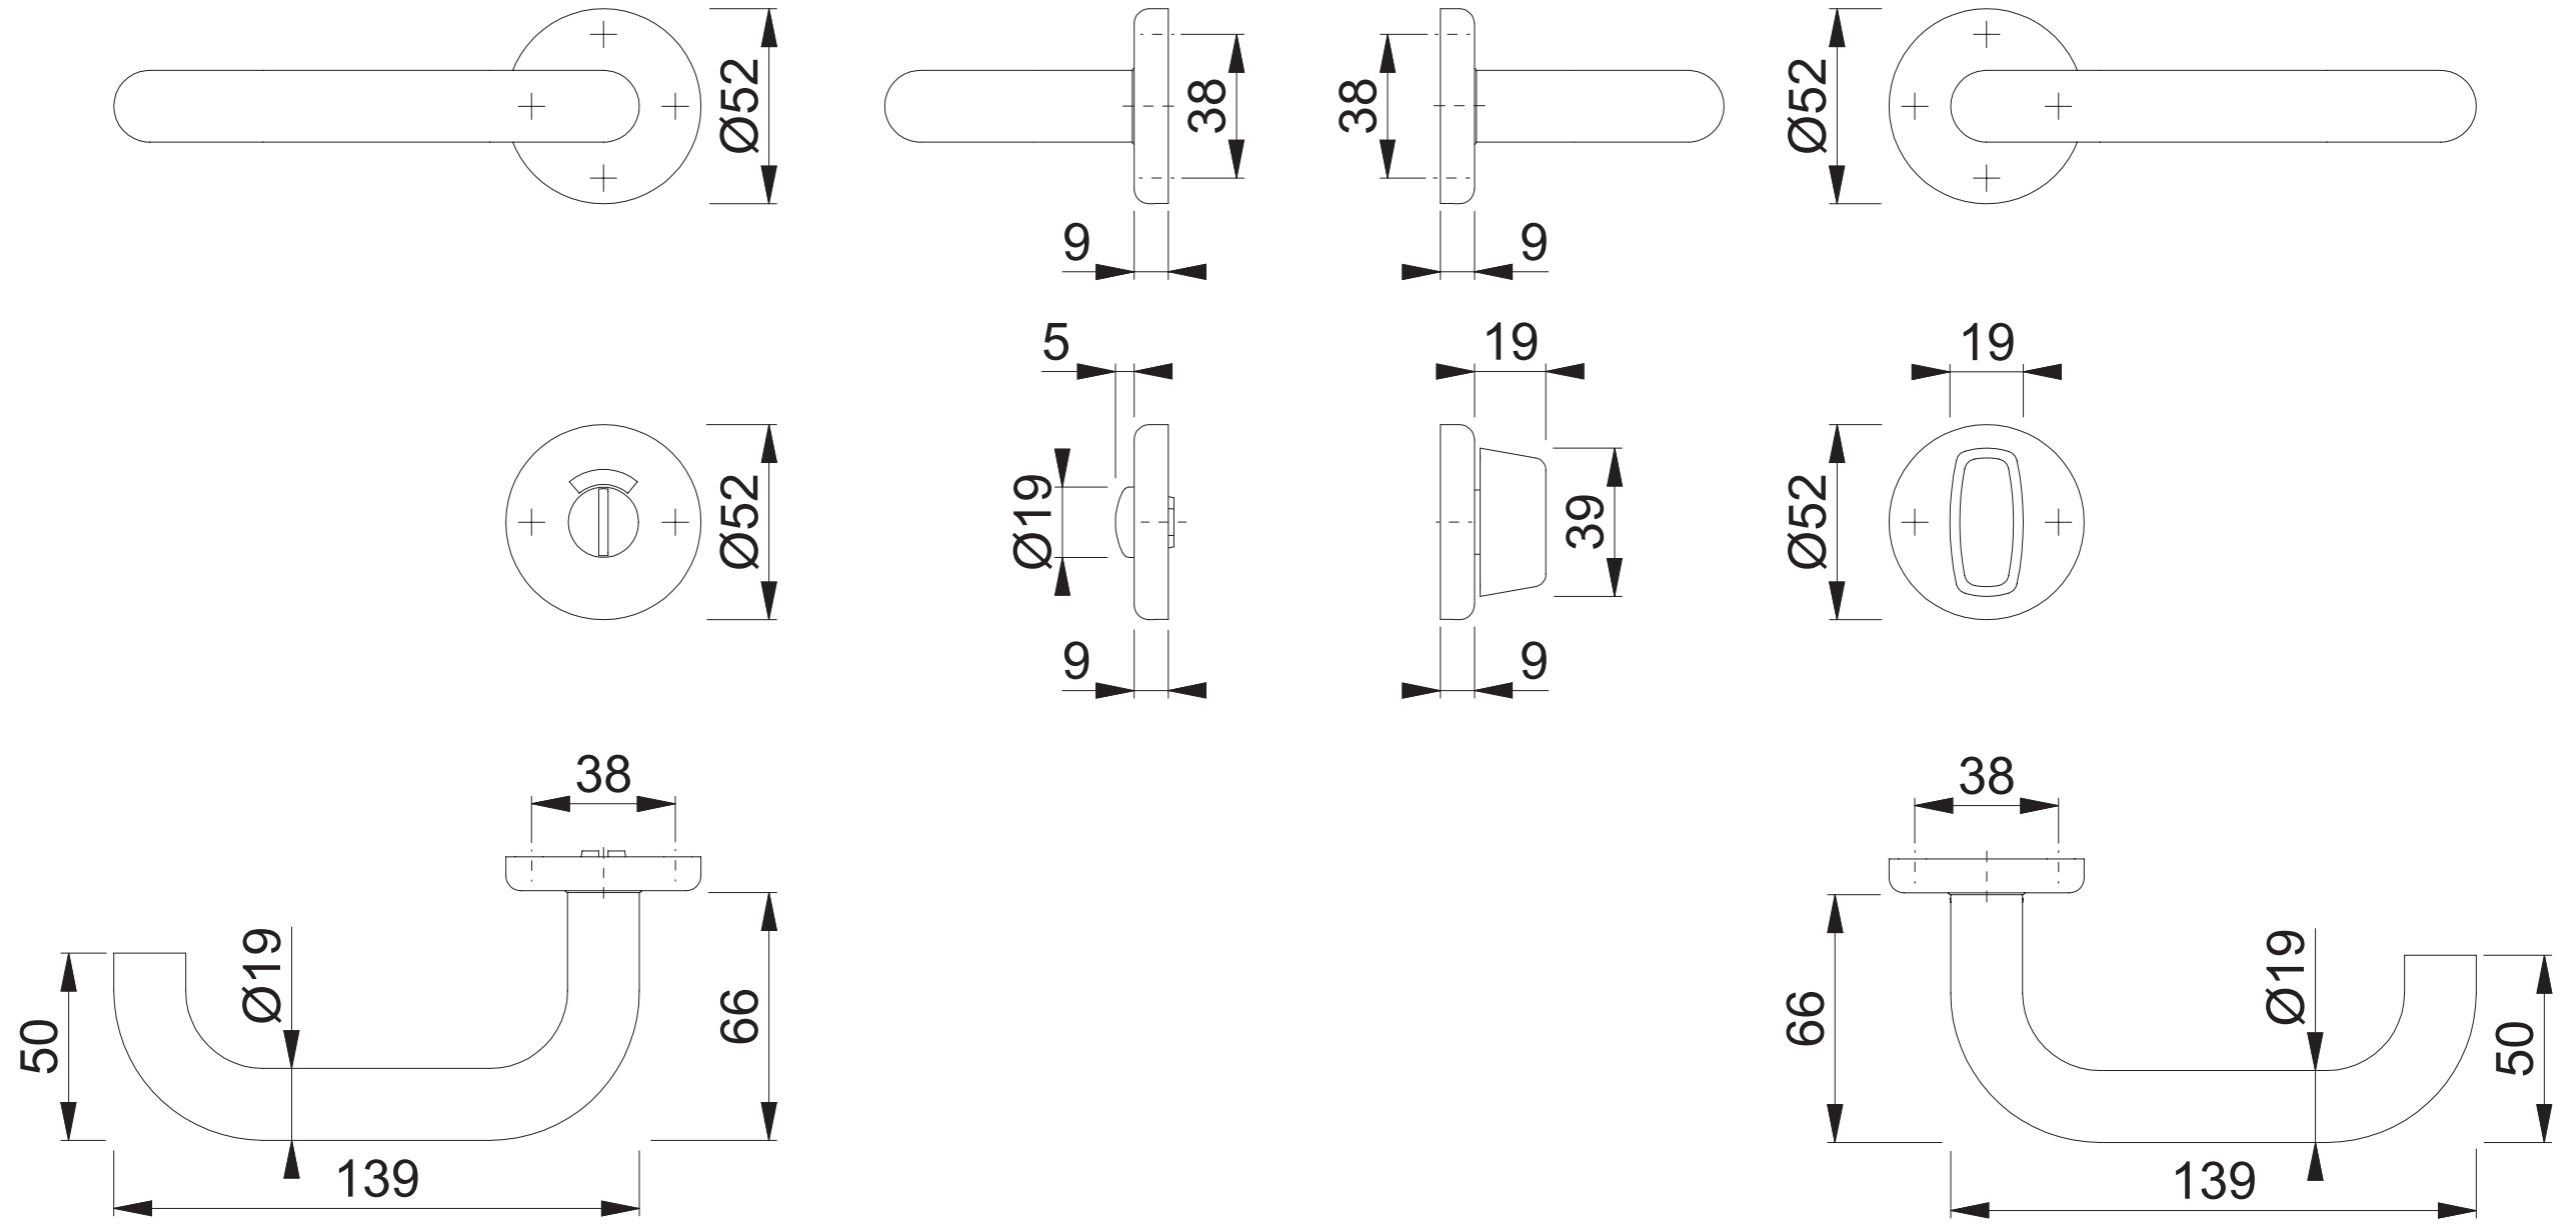

E1388Z/17K/17KS RWSK/OL (RWKSK27/EOL28-3)

Maßstab 1:2	Name Schultheis	Datum 23.10.2013	Zeichnungsnummer c0022888z003	A300	HOPPE
----------------	--------------------	---------------------	----------------------------------	------	--------------