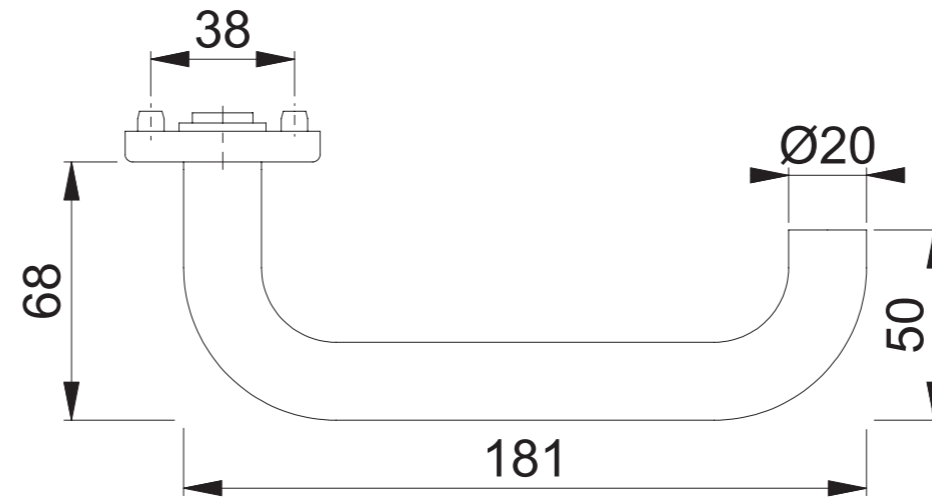

E138F1/42/42KS PZ

Maßstab 1:2	Name Bauer	Datum 03.06.2013	Zeichnungsnummer c0023040z000	A400
----------------	---------------	---------------------	----------------------------------	------