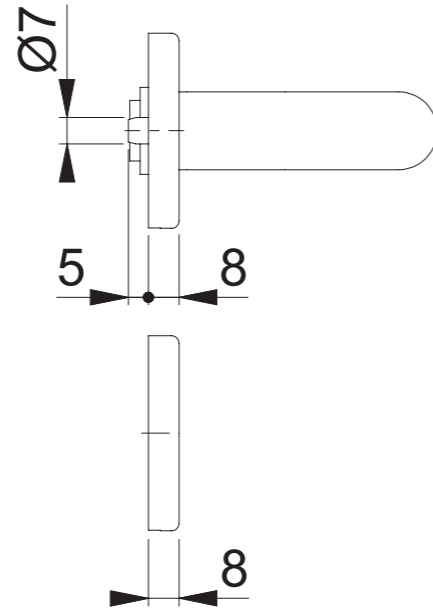

E138F1/42/42KS PZ

Maßstab 1:2	Name Bauer	Datum 03.06.2013	Zeichnungsnummer c0023040z000	A400
----------------	---------------	---------------------	----------------------------------	------