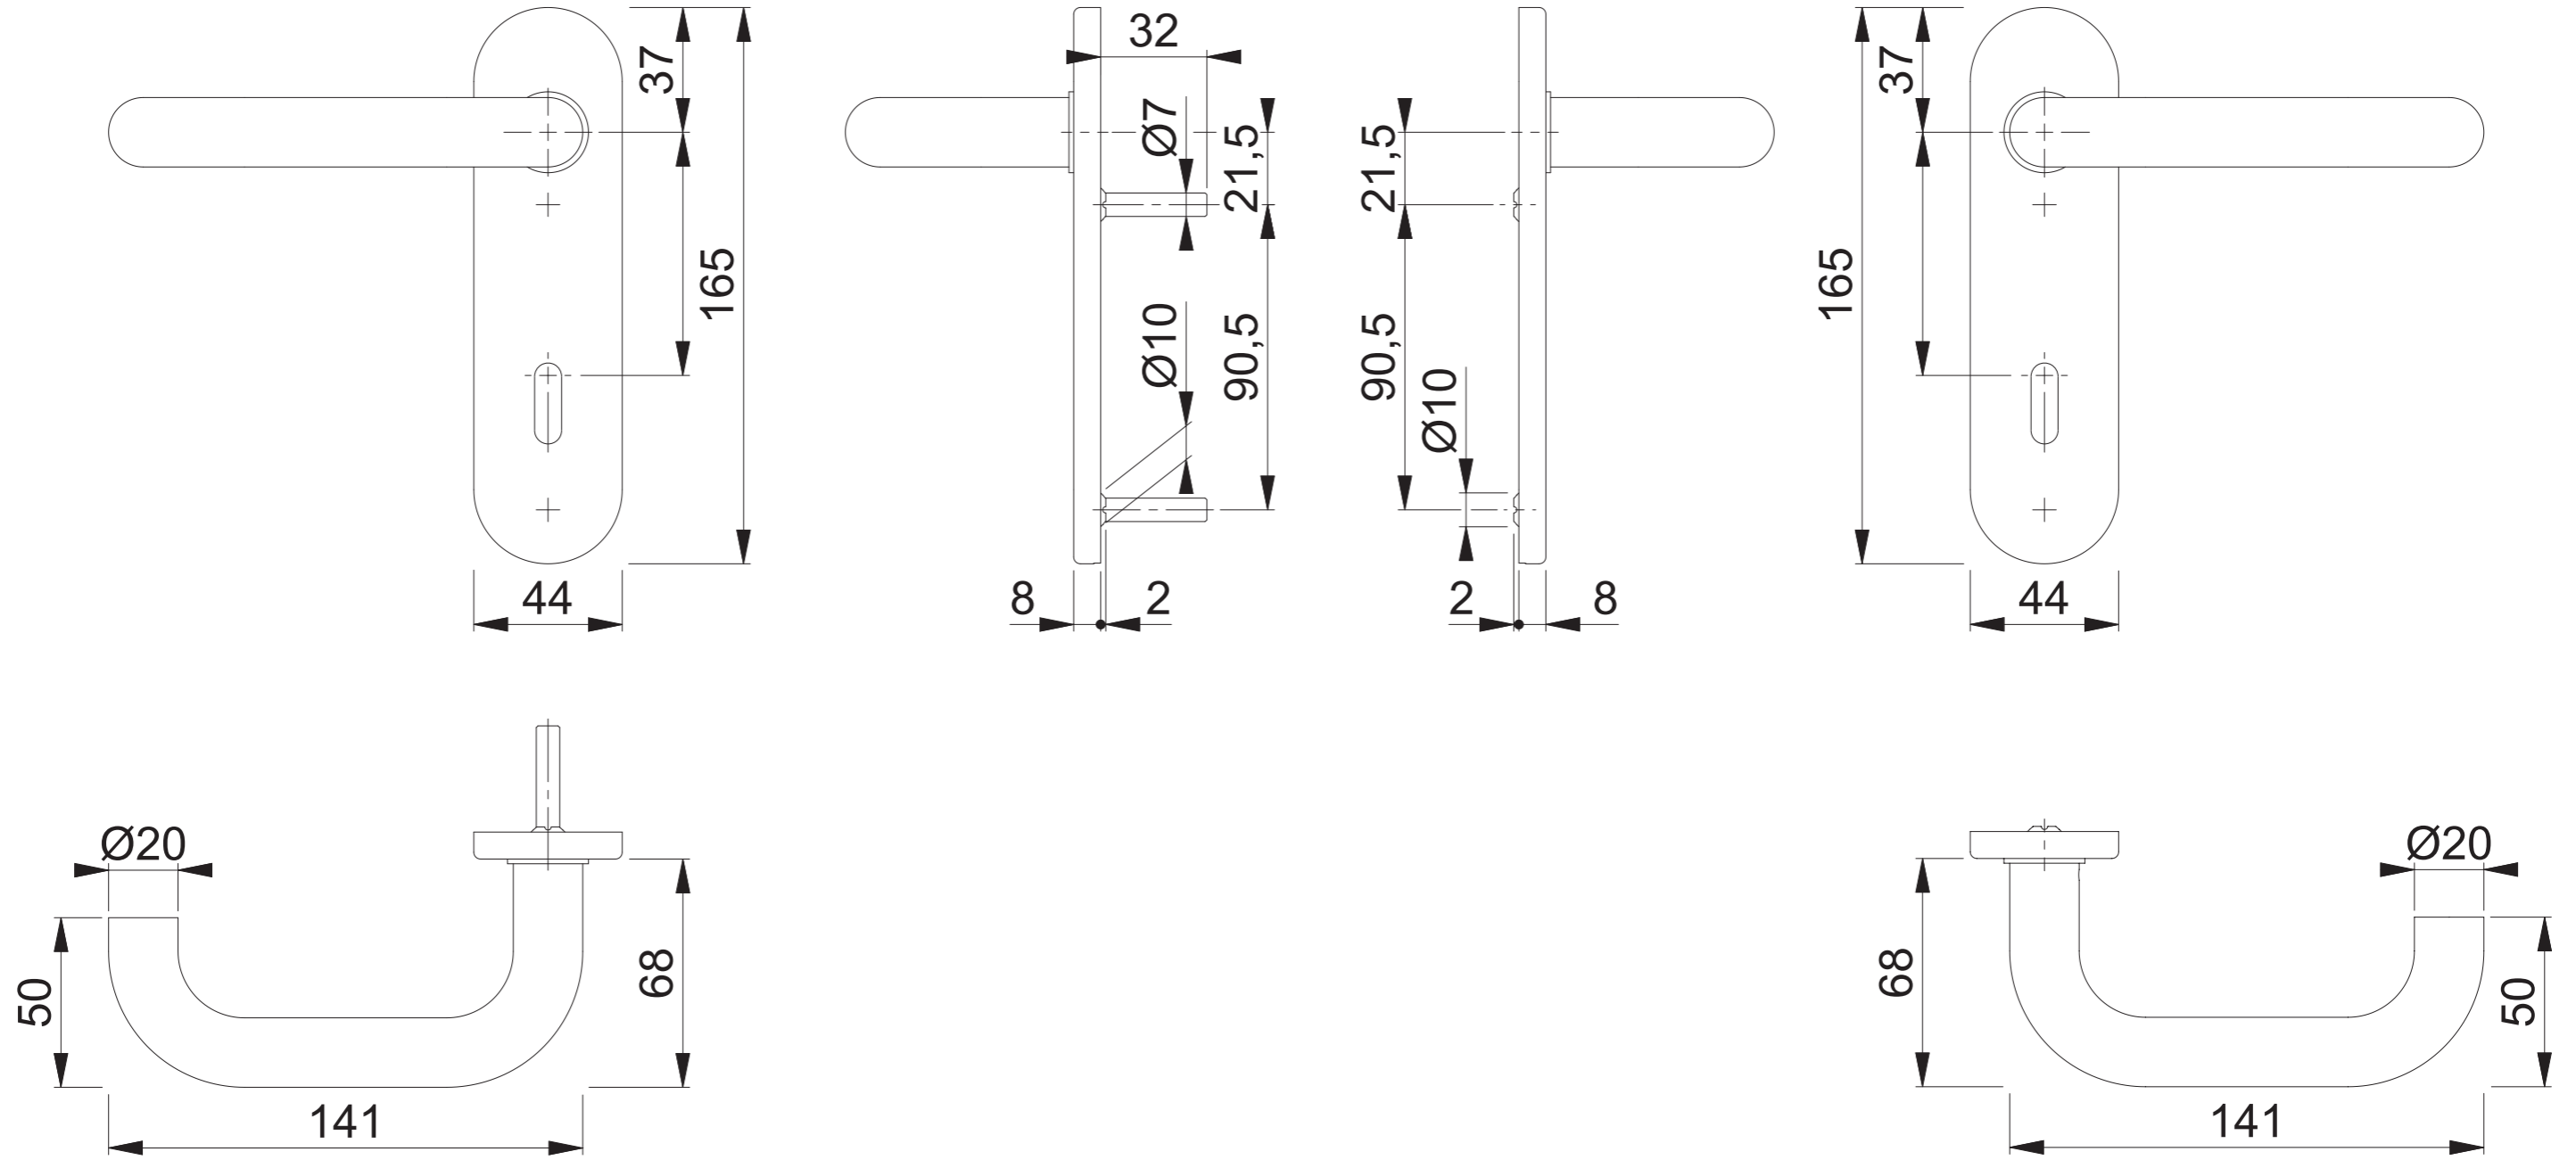

E138Z/353K OB

Maßstab 1:2	Name Scholz	Datum 26.07.2012	Zeichnungsnummer QU=c0022876z000 A300	<b>HOPPE</b>
----------------	----------------	---------------------	--	--------------