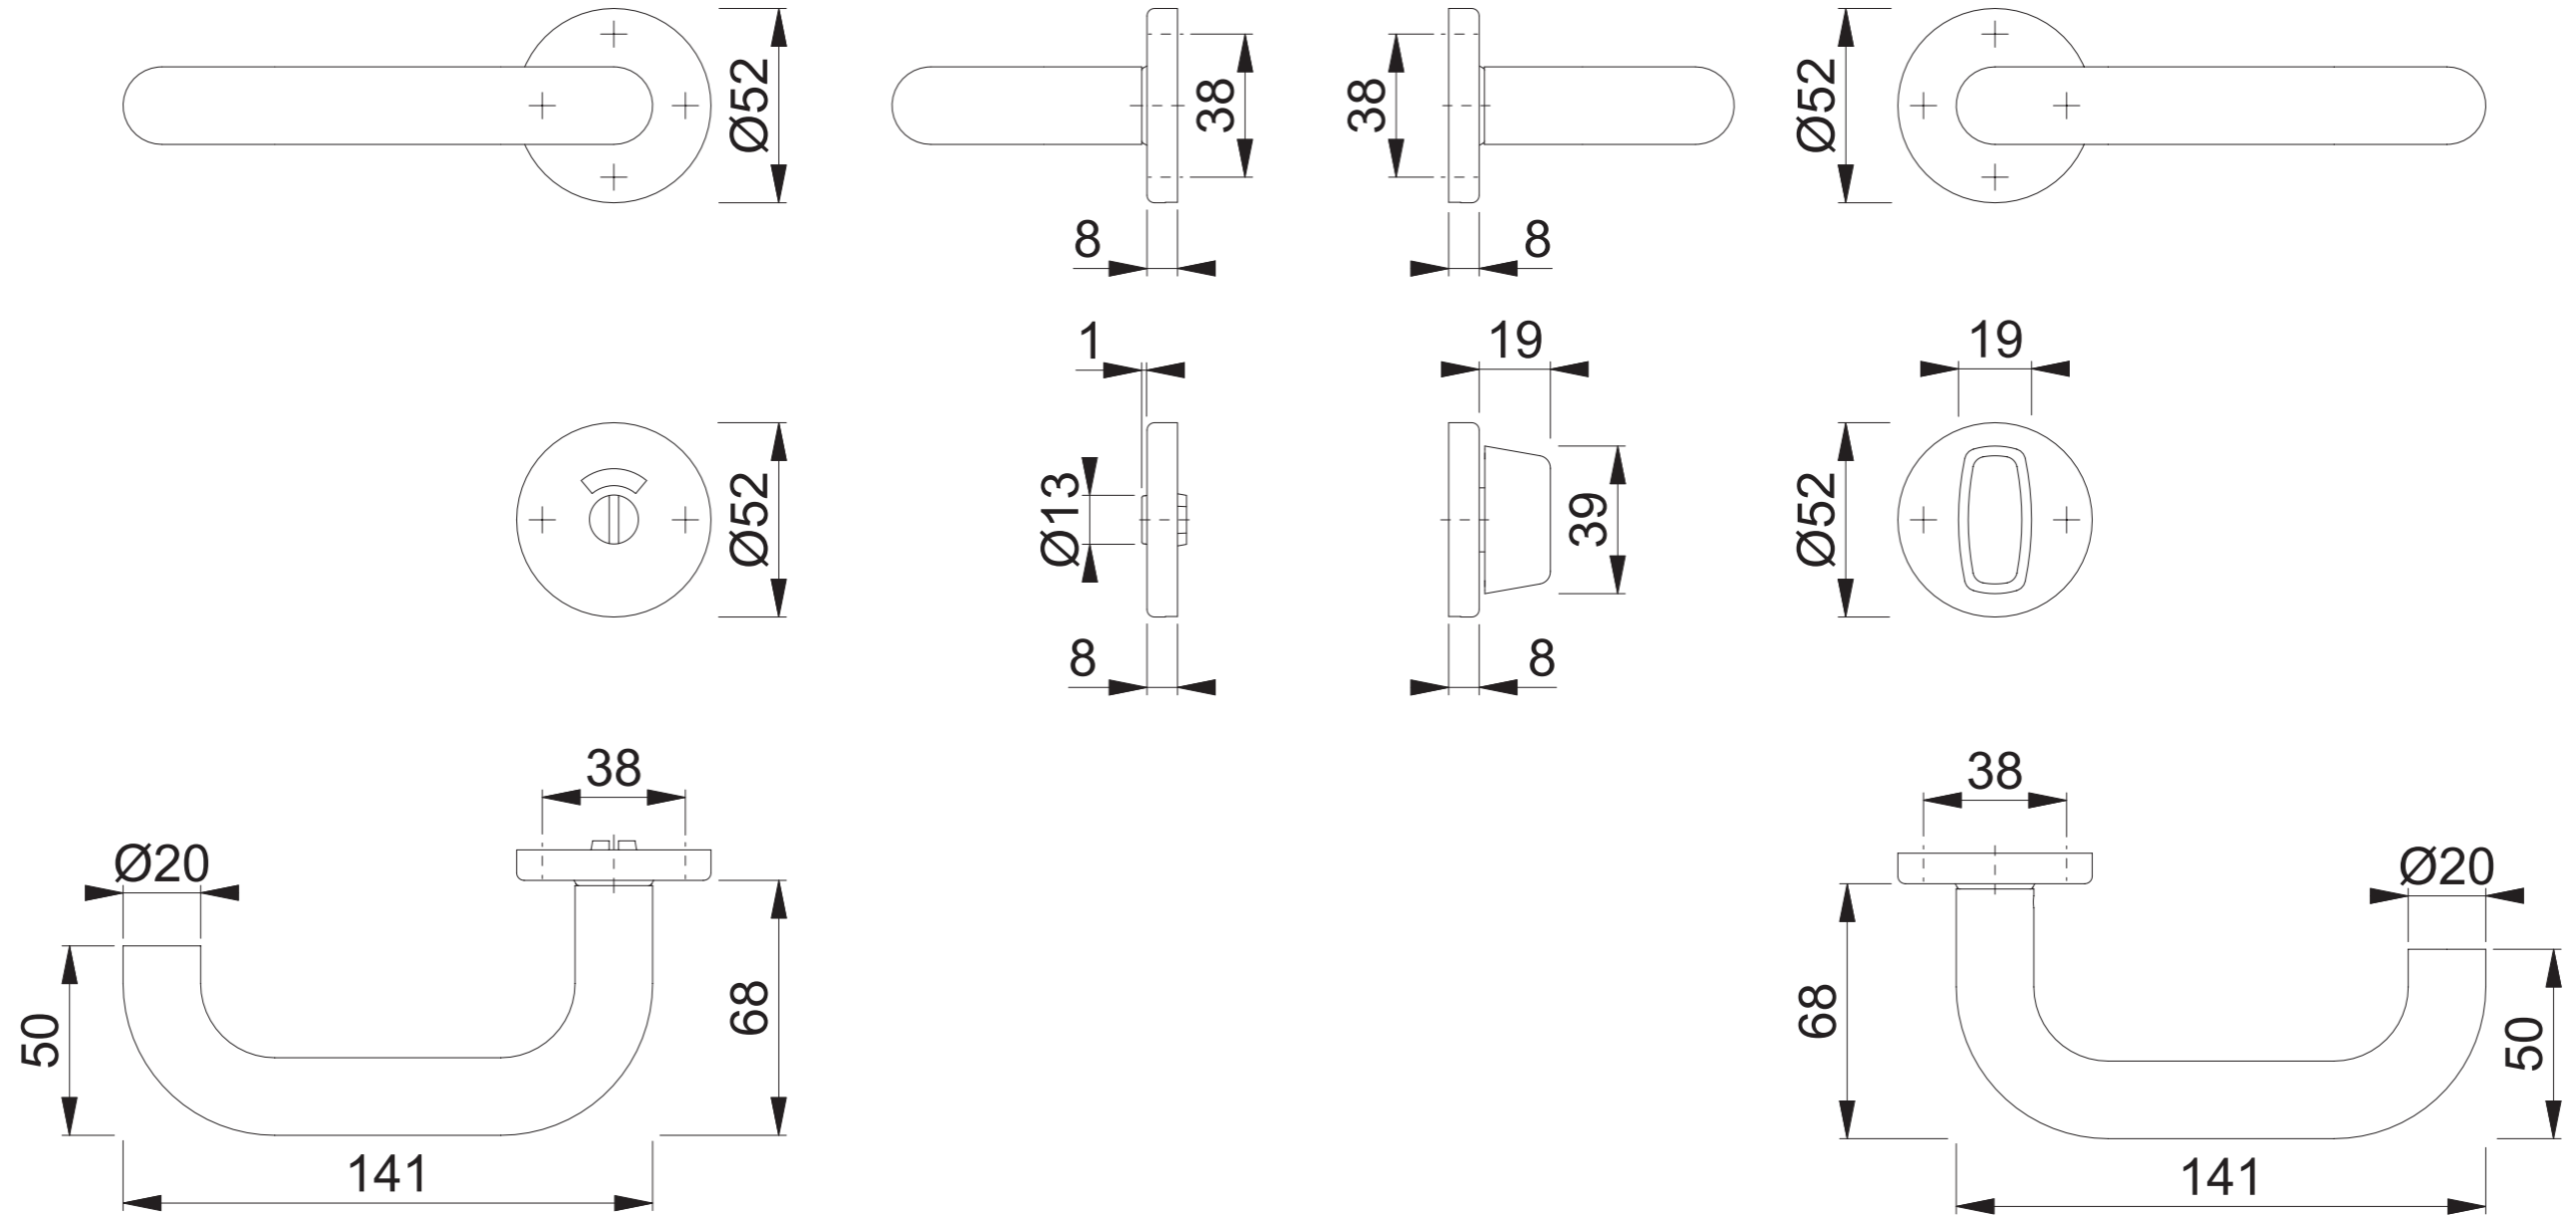

E138Z/42K/42KS RWSK/OL (RWESK41/EOL28)

Maßstab 1:2	Name Schultheis	Datum 23.08.2012	Zeichnungsnummer QU=c0022889z000 A300	HOPPE
----------------	--------------------	---------------------	--	--------------