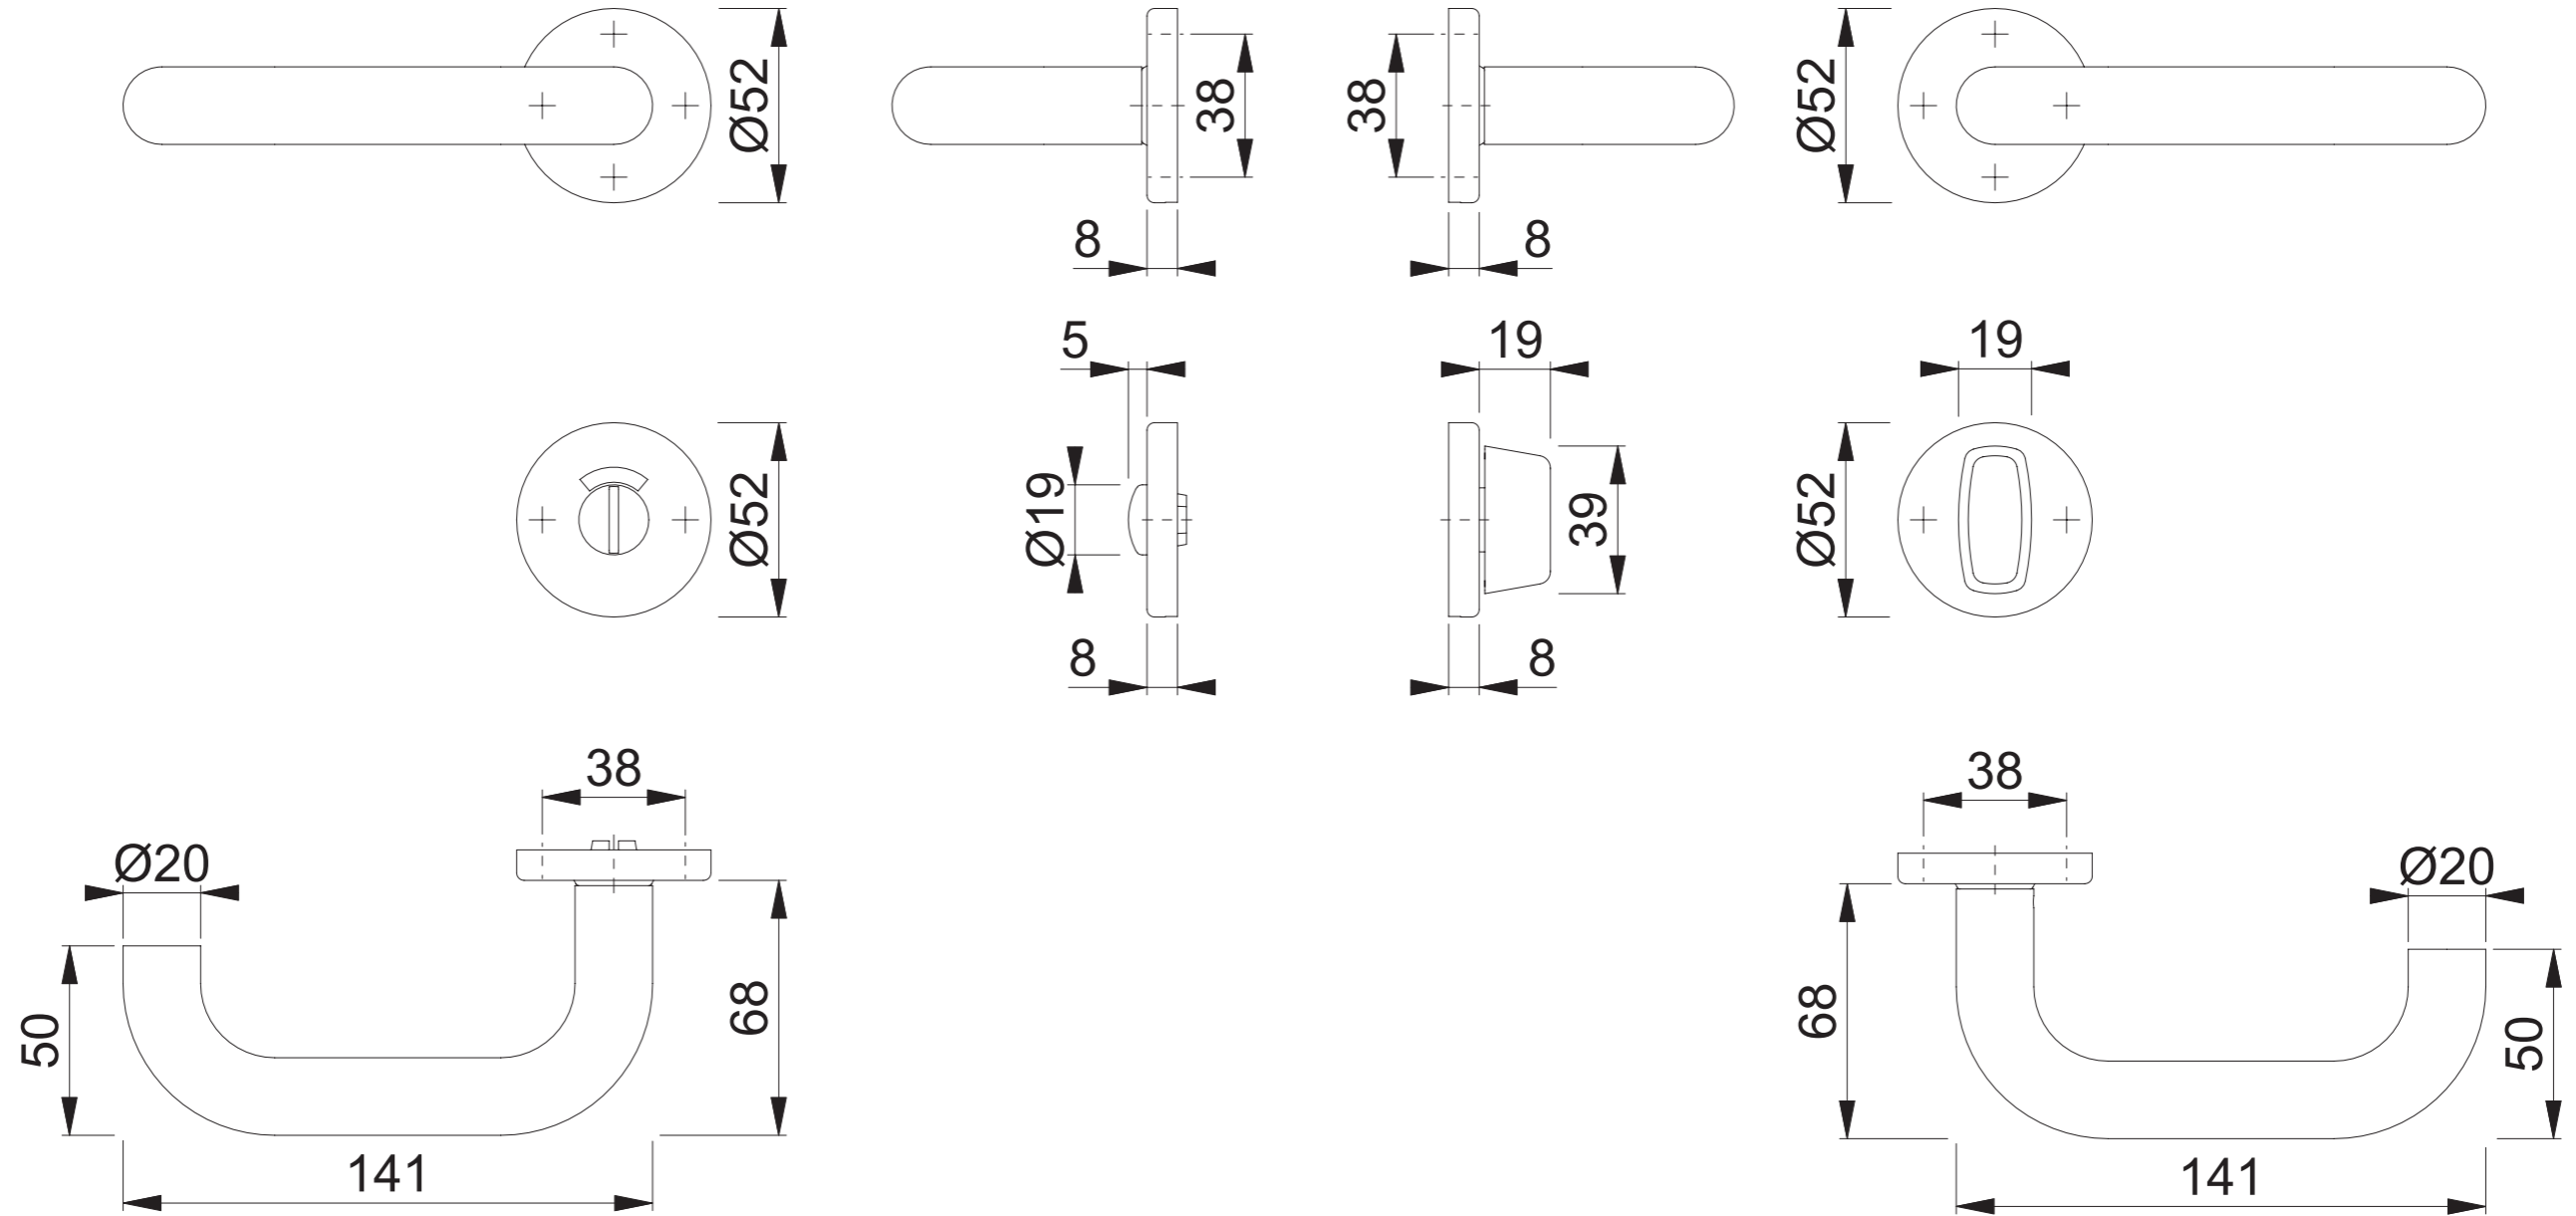

E138Z/42K/42KS RWSK/OL (RWKSK27/EOL28)

Maßstab 1:2	Name Schultheis	Datum 23.08.2012	Zeichnungsnummer c0022889z000	A300	HOPPE®
----------------	--------------------	---------------------	----------------------------------	------	--------