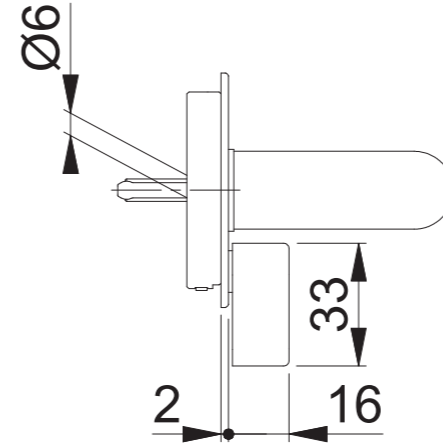

E1400Z/29NR (ESK41-1/EOL829)

Maßstab	Name	Datum	Zeichnungsnummer	HOPPE
1:2	Bauer	12.11.2012	QU=c0022985z002 A400	