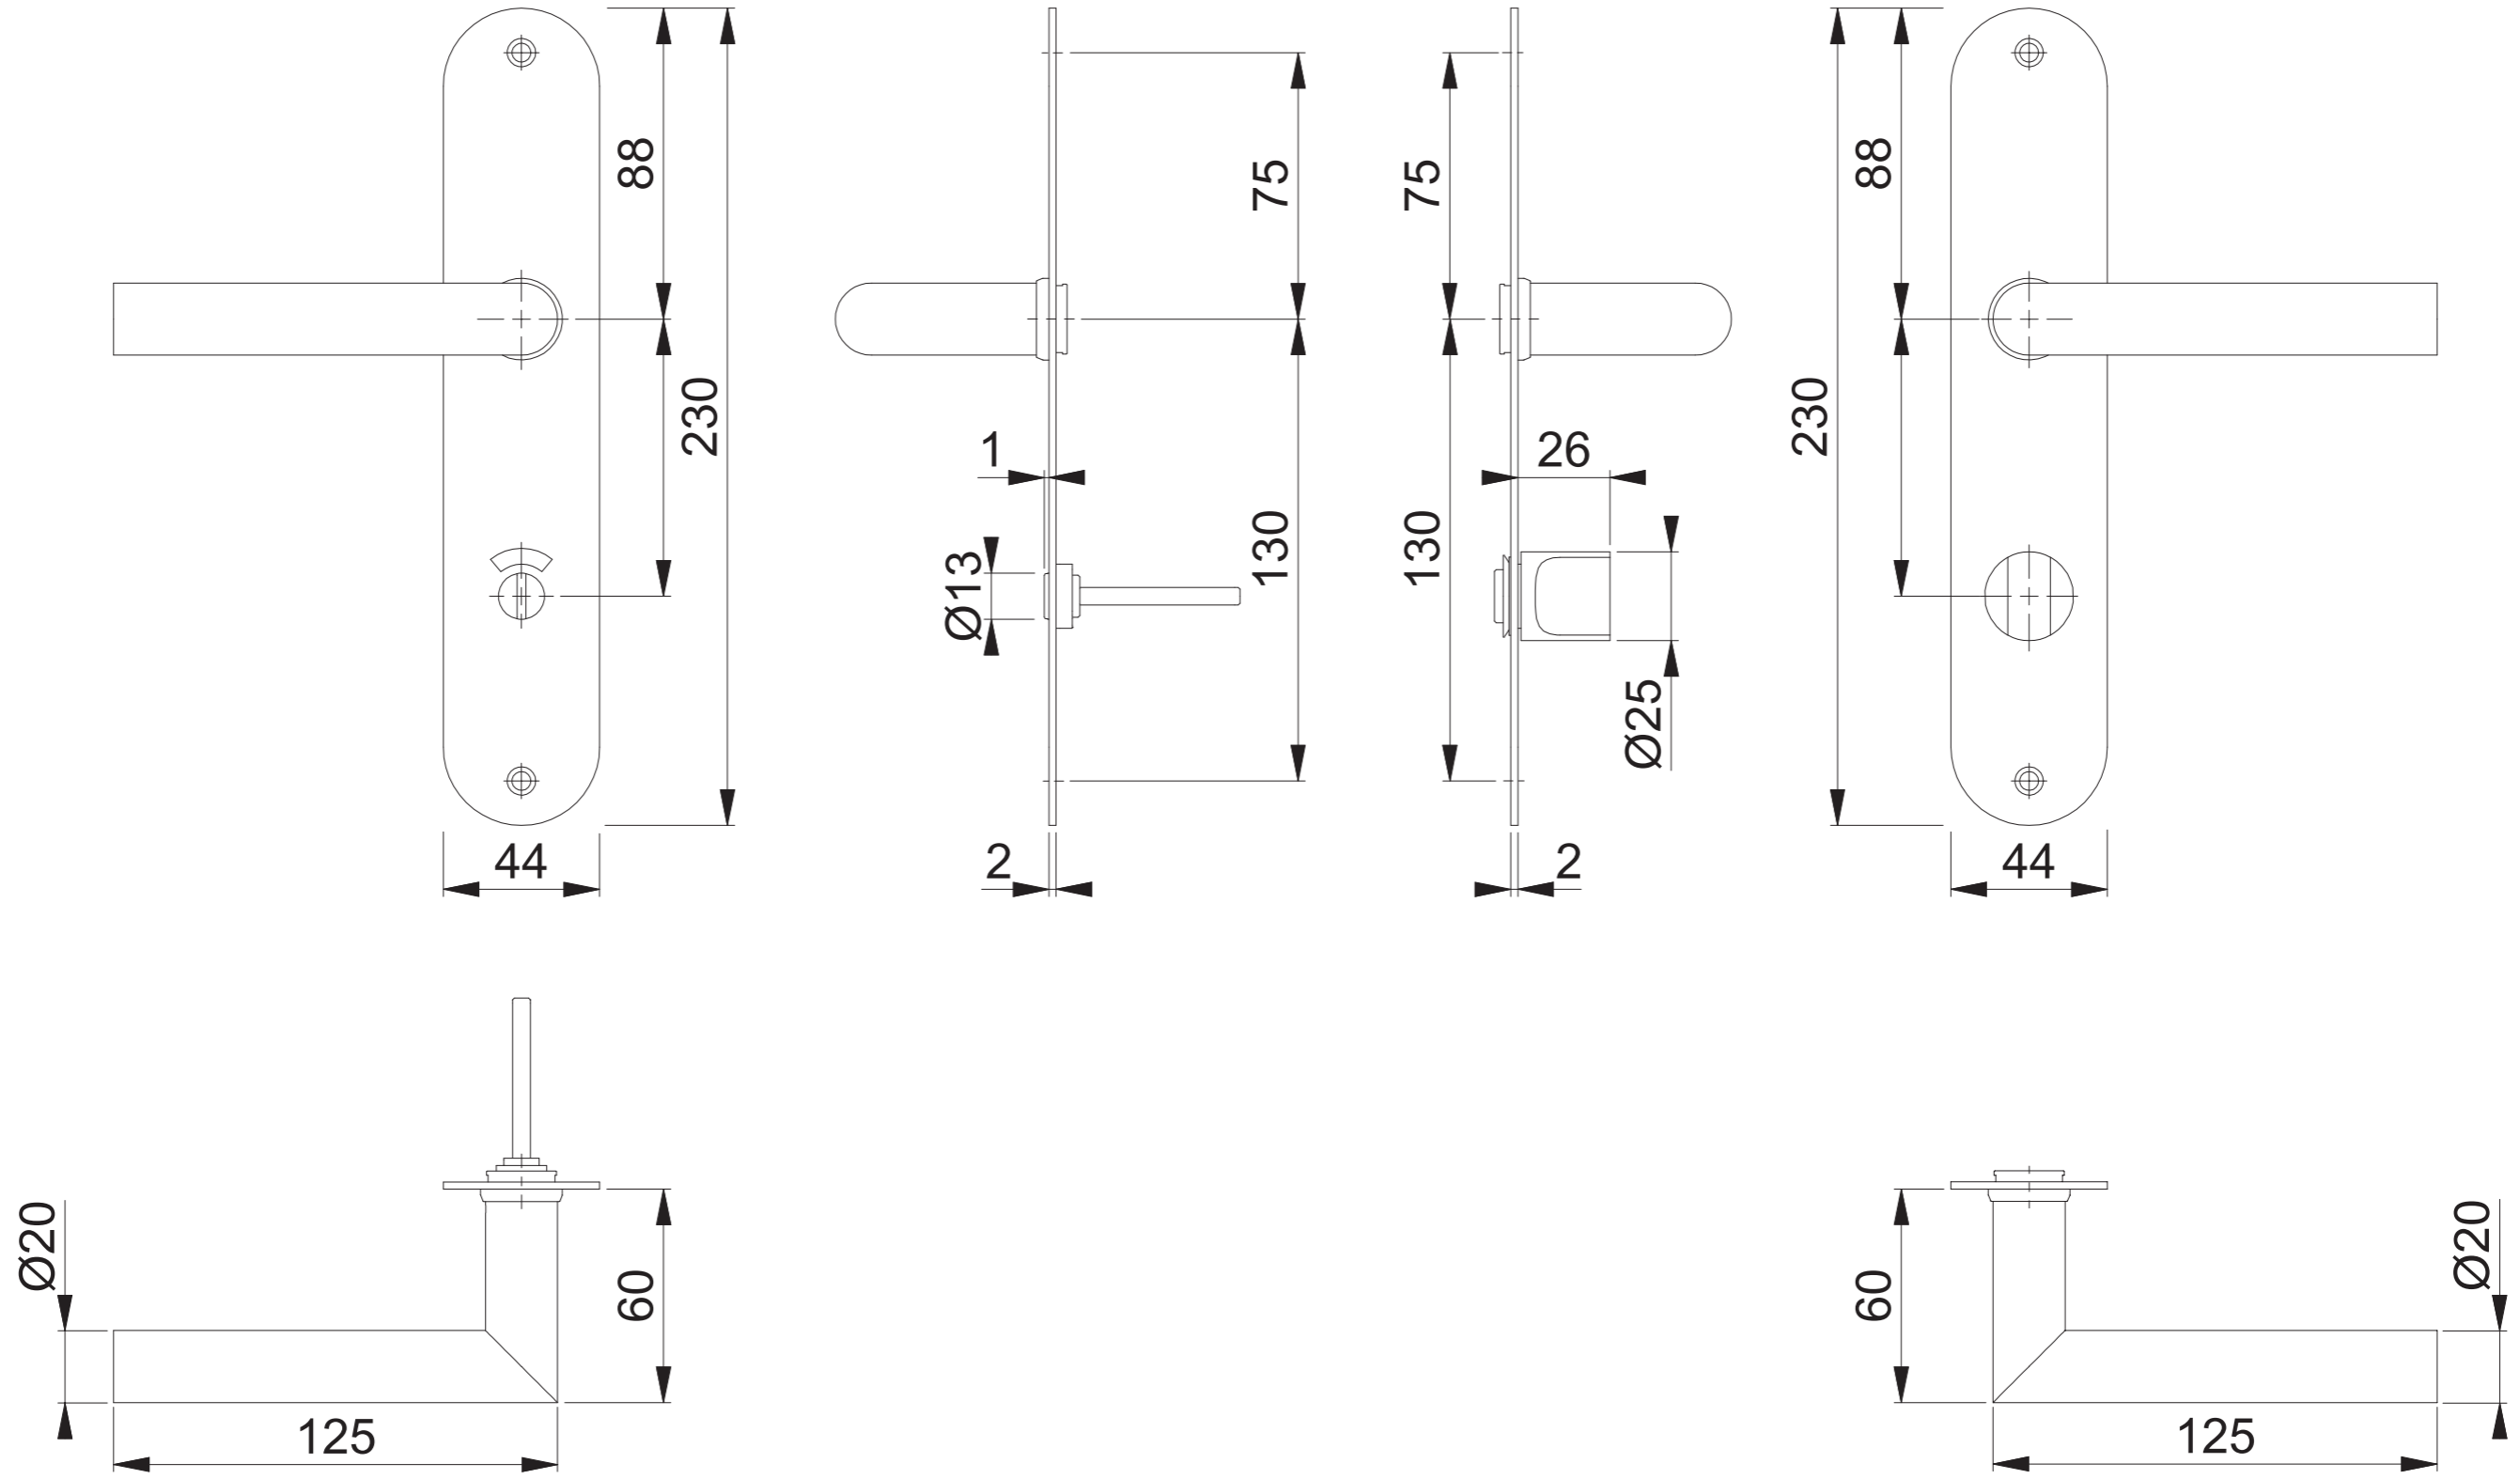

Artikel:	E1400Z/353FL RWESK/OL (RWESK41-10/EOL41)
Dateiname:	E1400Z-353FL-RWESK-OL-RWESK41-10-EOL41

Maßstab	Name	Datum	Zeichnungsnummer	
1:2	Bauer	30.06.2016	c0023247z000	A300