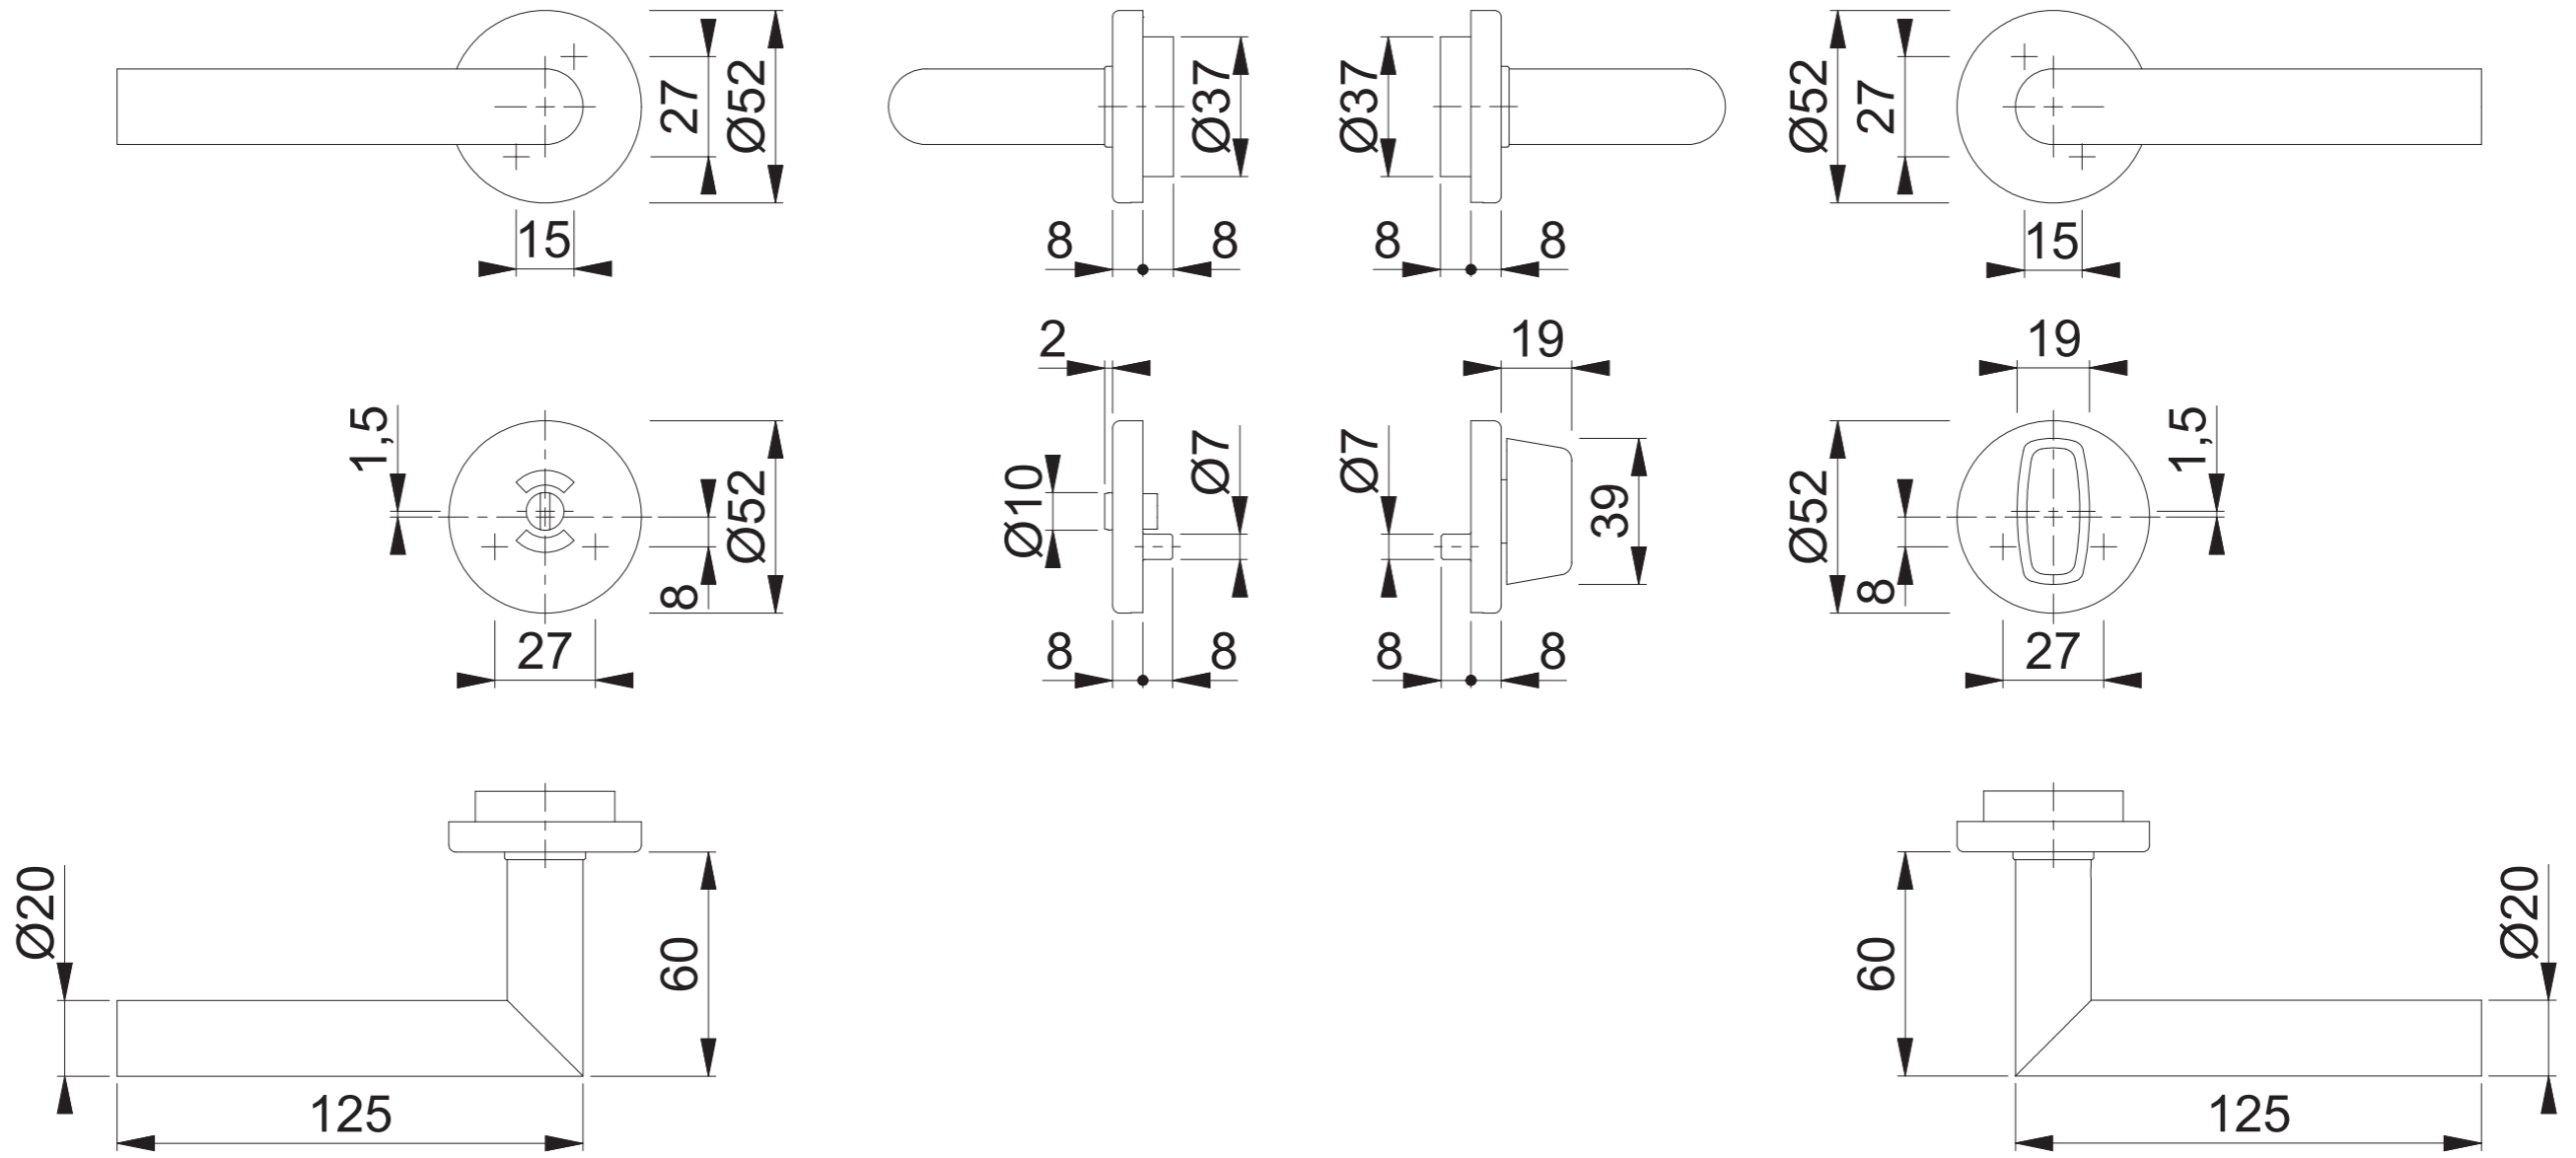

E1400Z/42FI/42FIS RWSS/OL (RWSS/EOL28-3, +1,5 mm versetzt)

Maßstab	Name	Datum	Zeichnungsnummer	
1:2	Scholz	26.11.2015	c0023220z003	A3 00