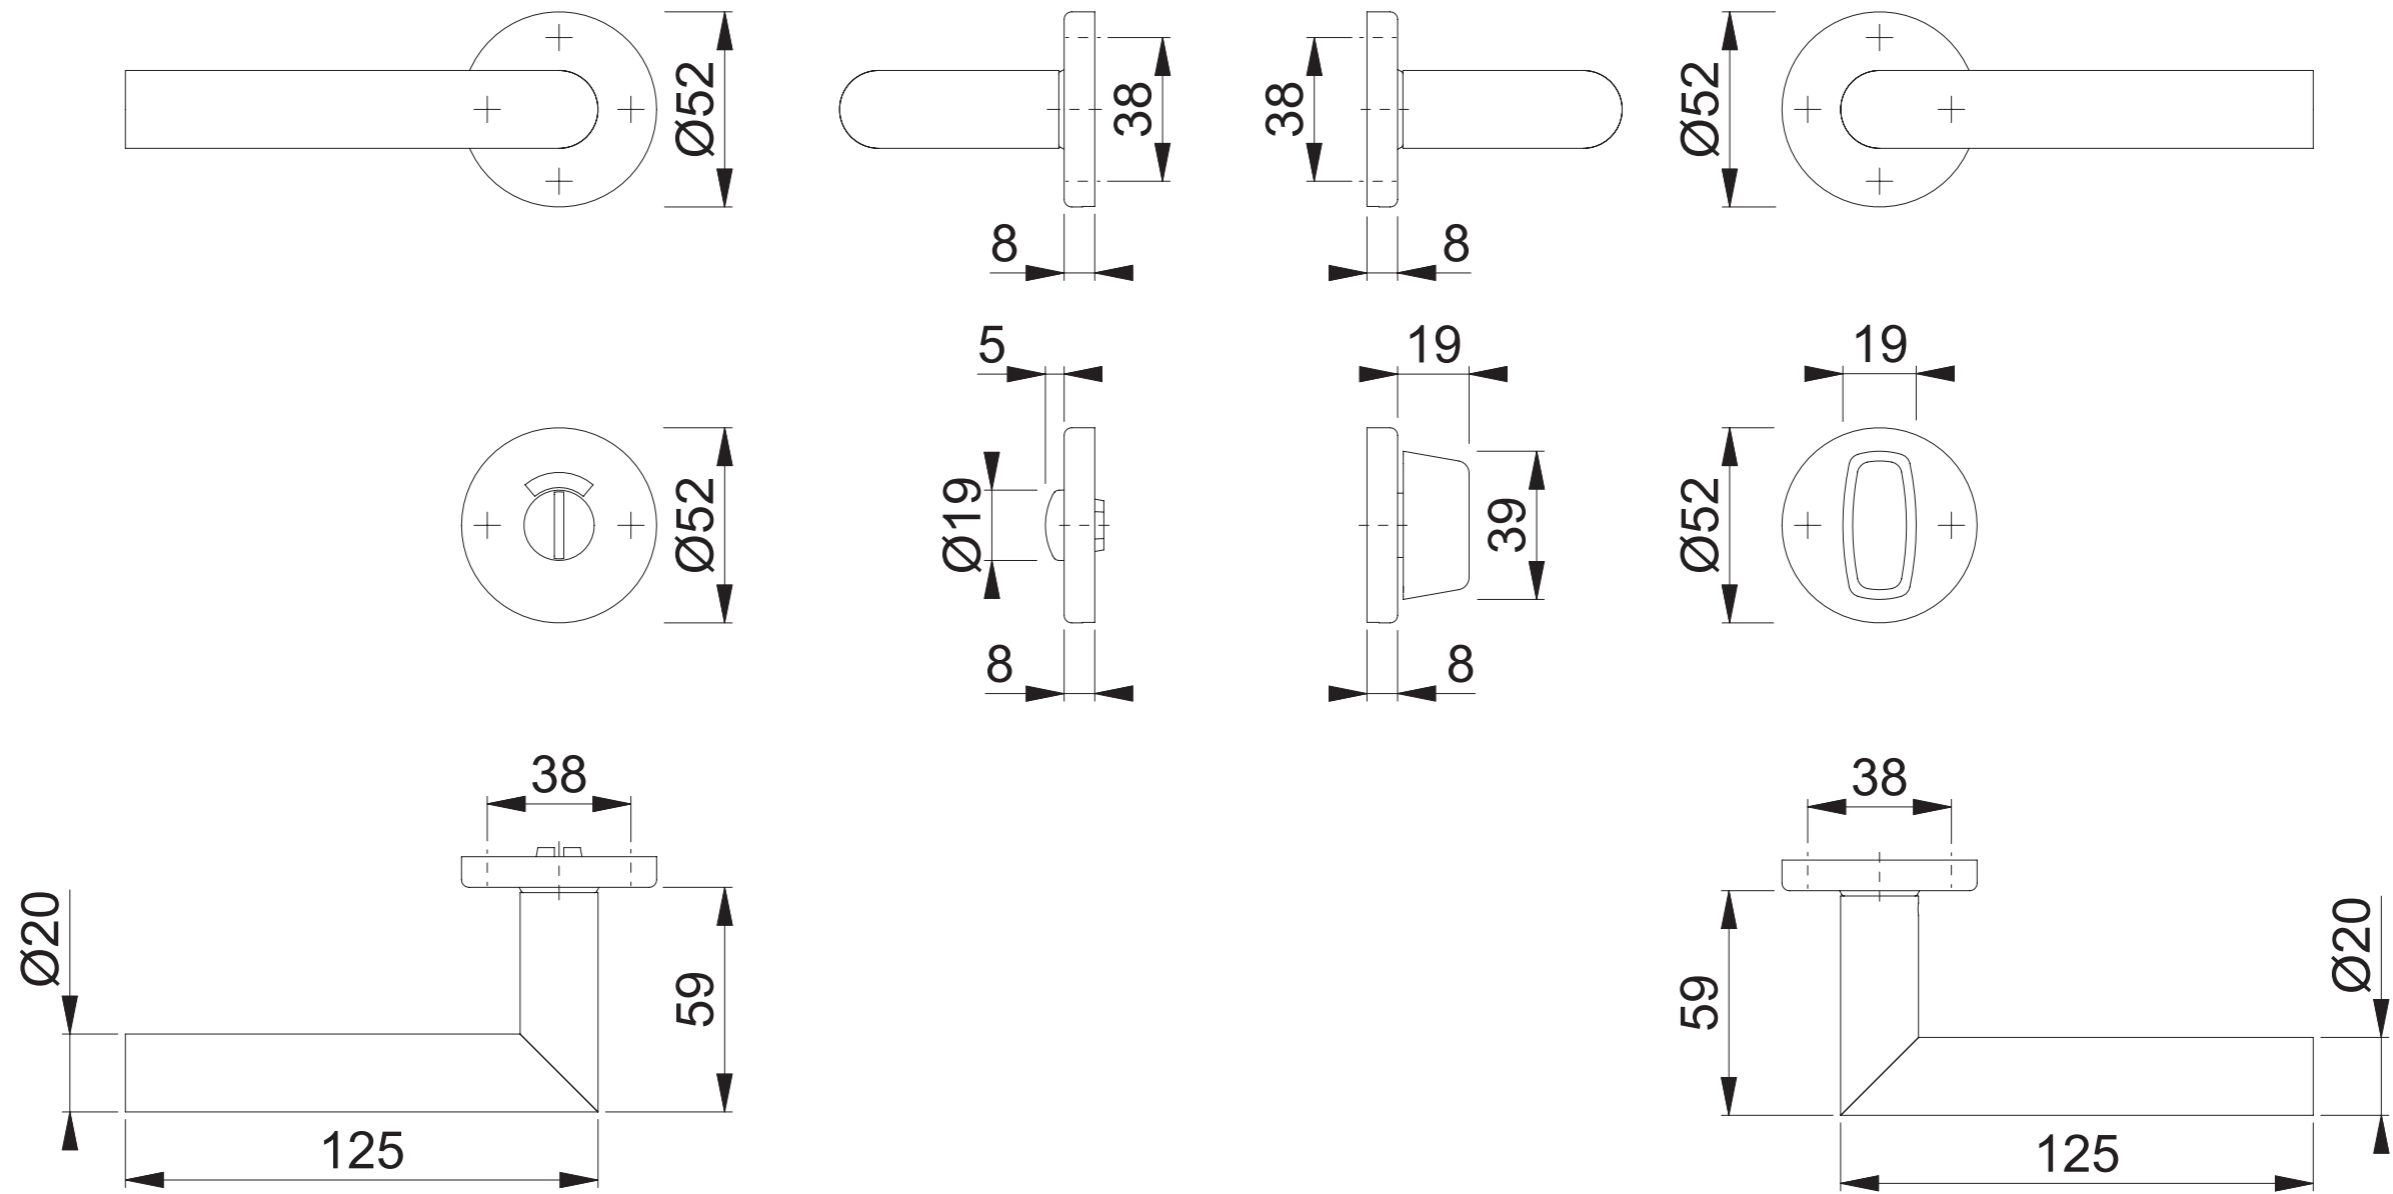

E1400Z/42K/42KS RWSK/OL (RWKSK27/EOL28)

Maßstab 1:2	Name Schultheis	Datum 23.08.2012	Zeichnungsnummer c0022889z006	A300	HOPPE®
----------------	--------------------	---------------------	----------------------------------	------	--------