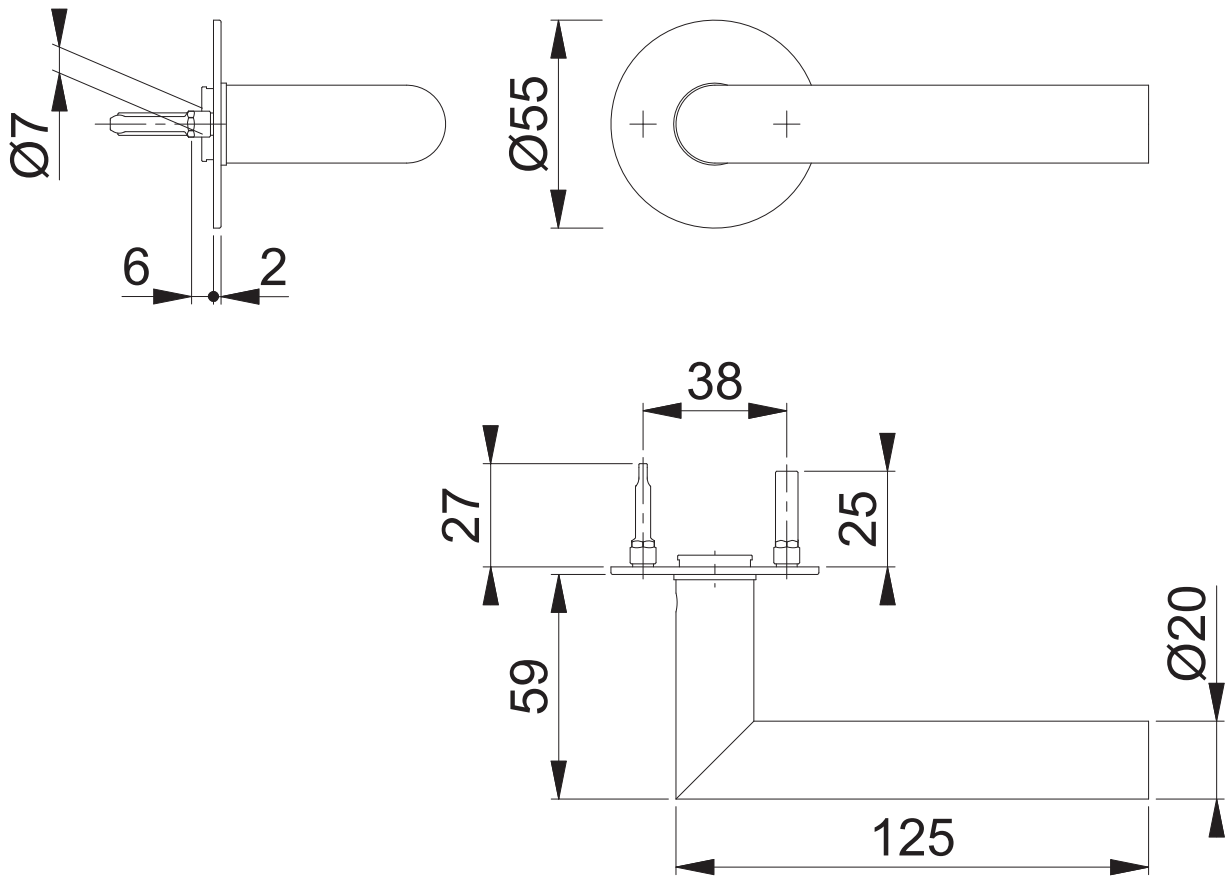

E1400Z/849N

Bearbeitet / Datum

HHH/15.03.21

Maßstab
1:2

Name
KSC3

Datum
12.11.2012

Zeichnungsnummer / Quelle
c0022981z000

A4 00

Artikel-Schriftfeld-CAD

E1400Z/849N/849NS/849NS/849N/1400Z SST

HOPPE