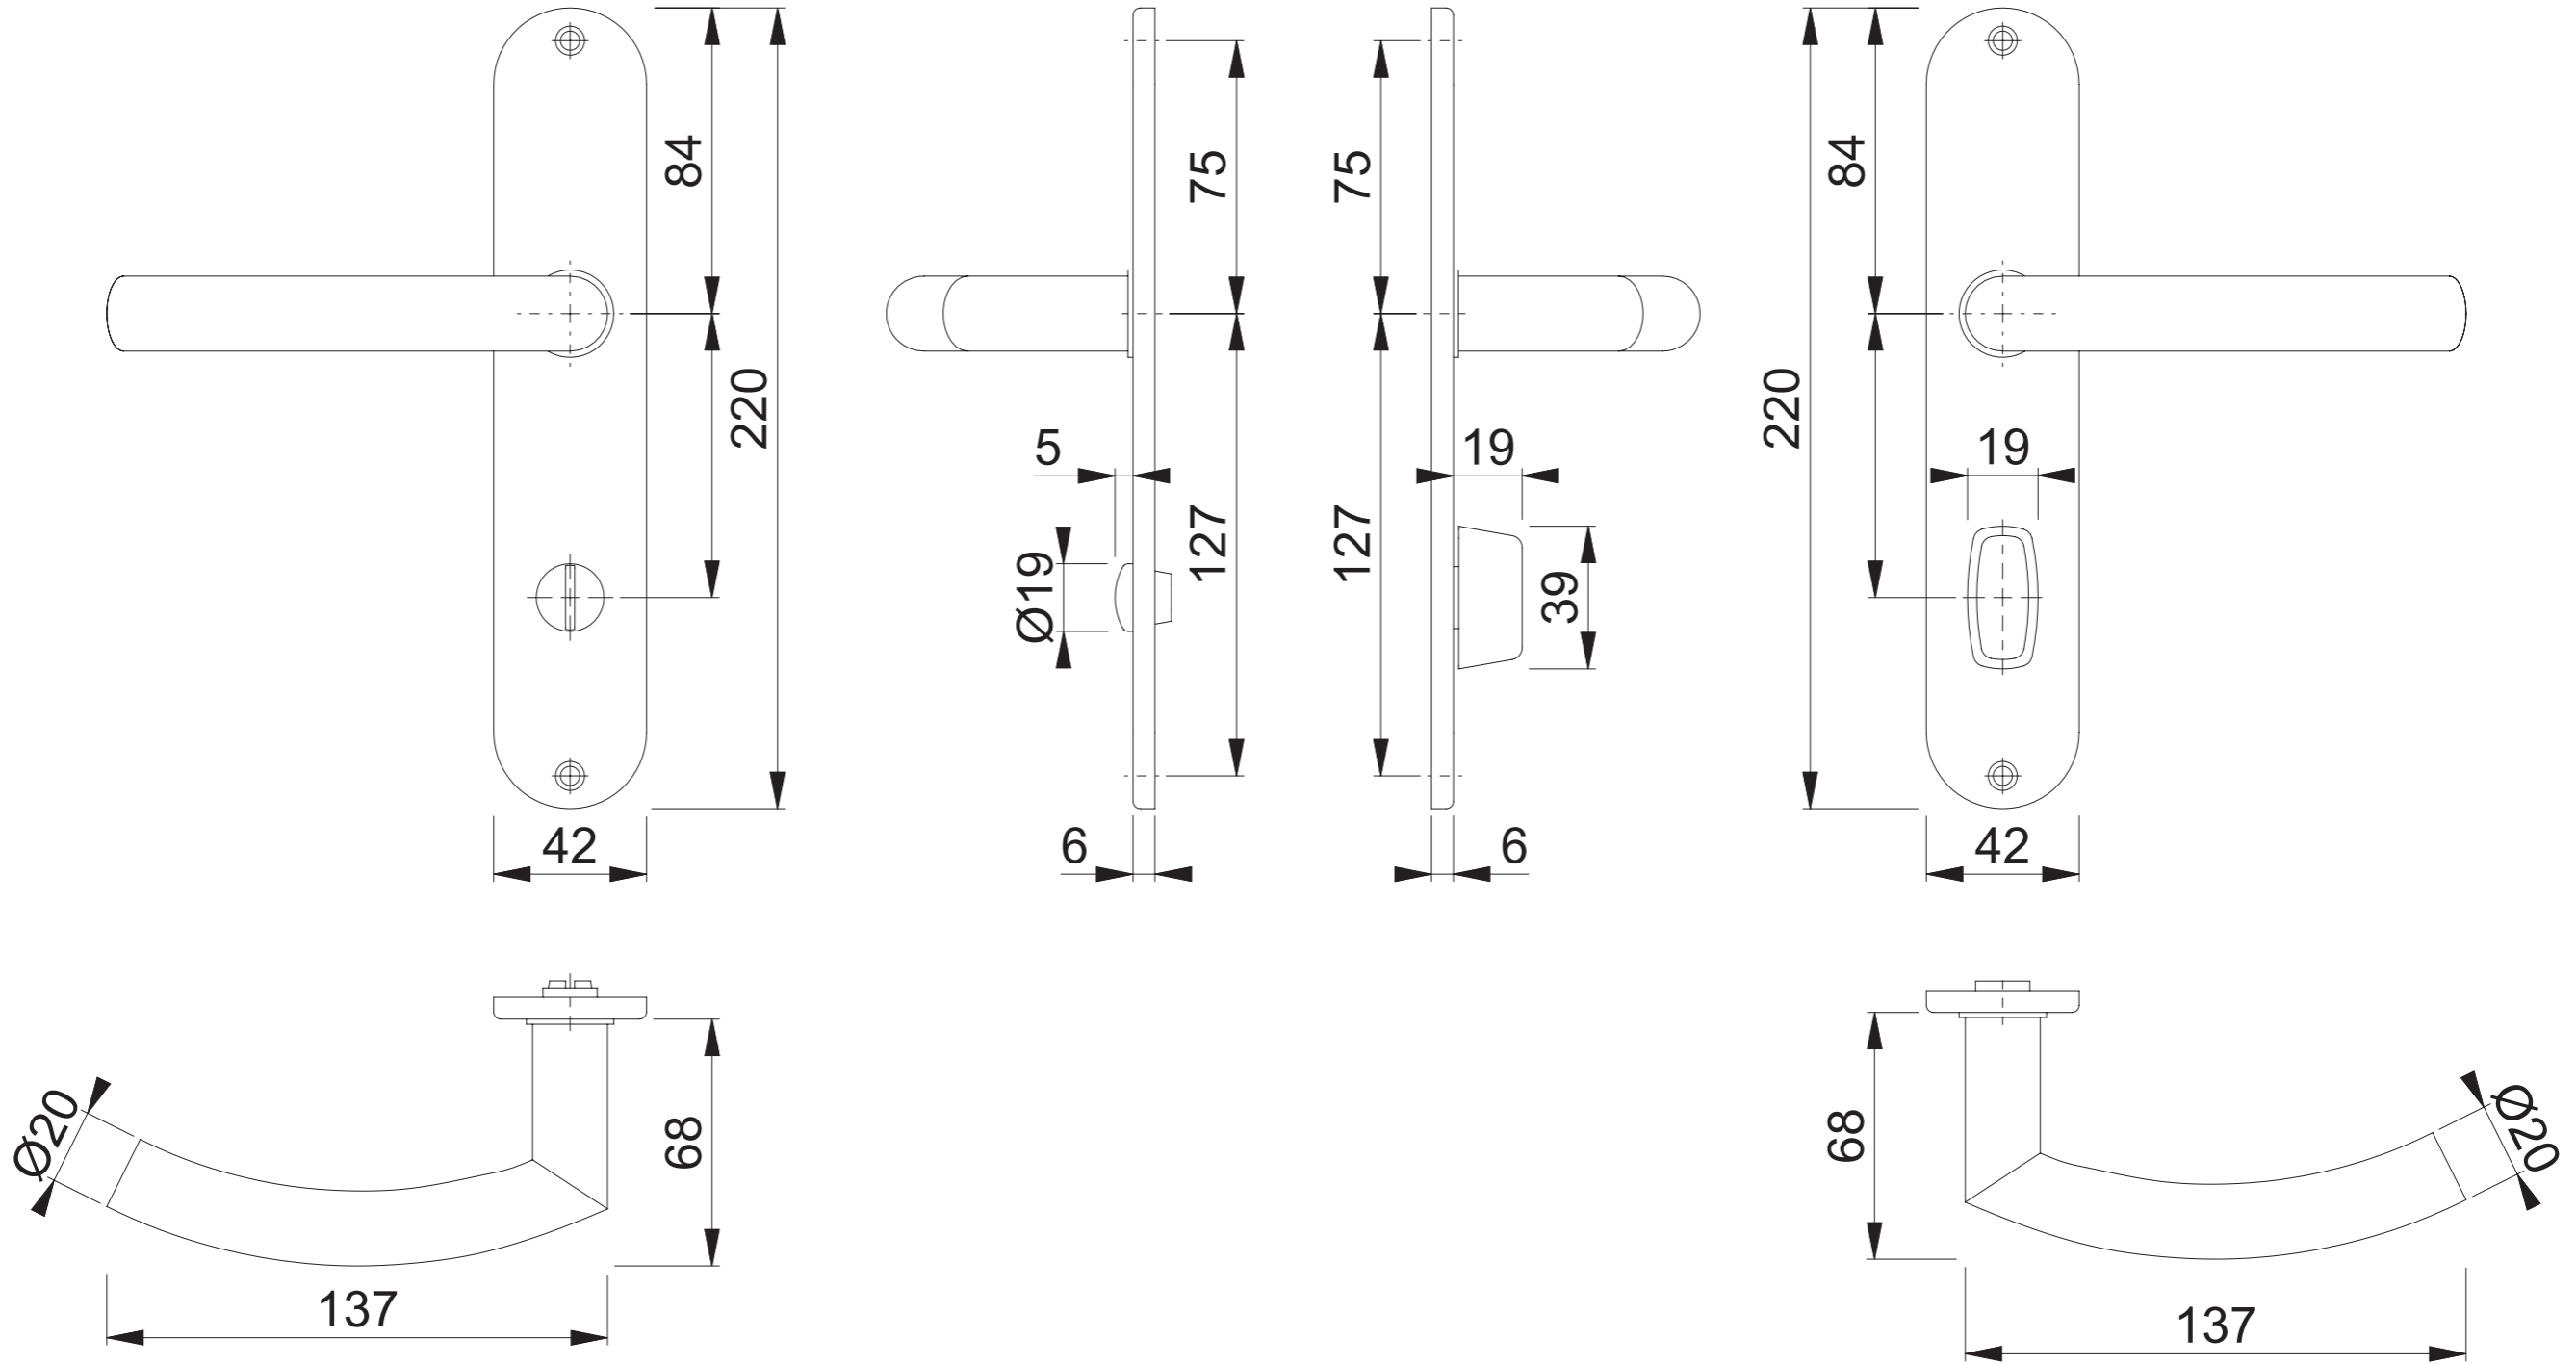

E1430Z/302 SK/OL (KSK27/EOL28)

Maßstab 1:2	Name Schultheis	Datum 26.07.2012	Zeichnungsnummer c0022875z004	A400	HOPPE®
----------------	--------------------	---------------------	----------------------------------	------	--------