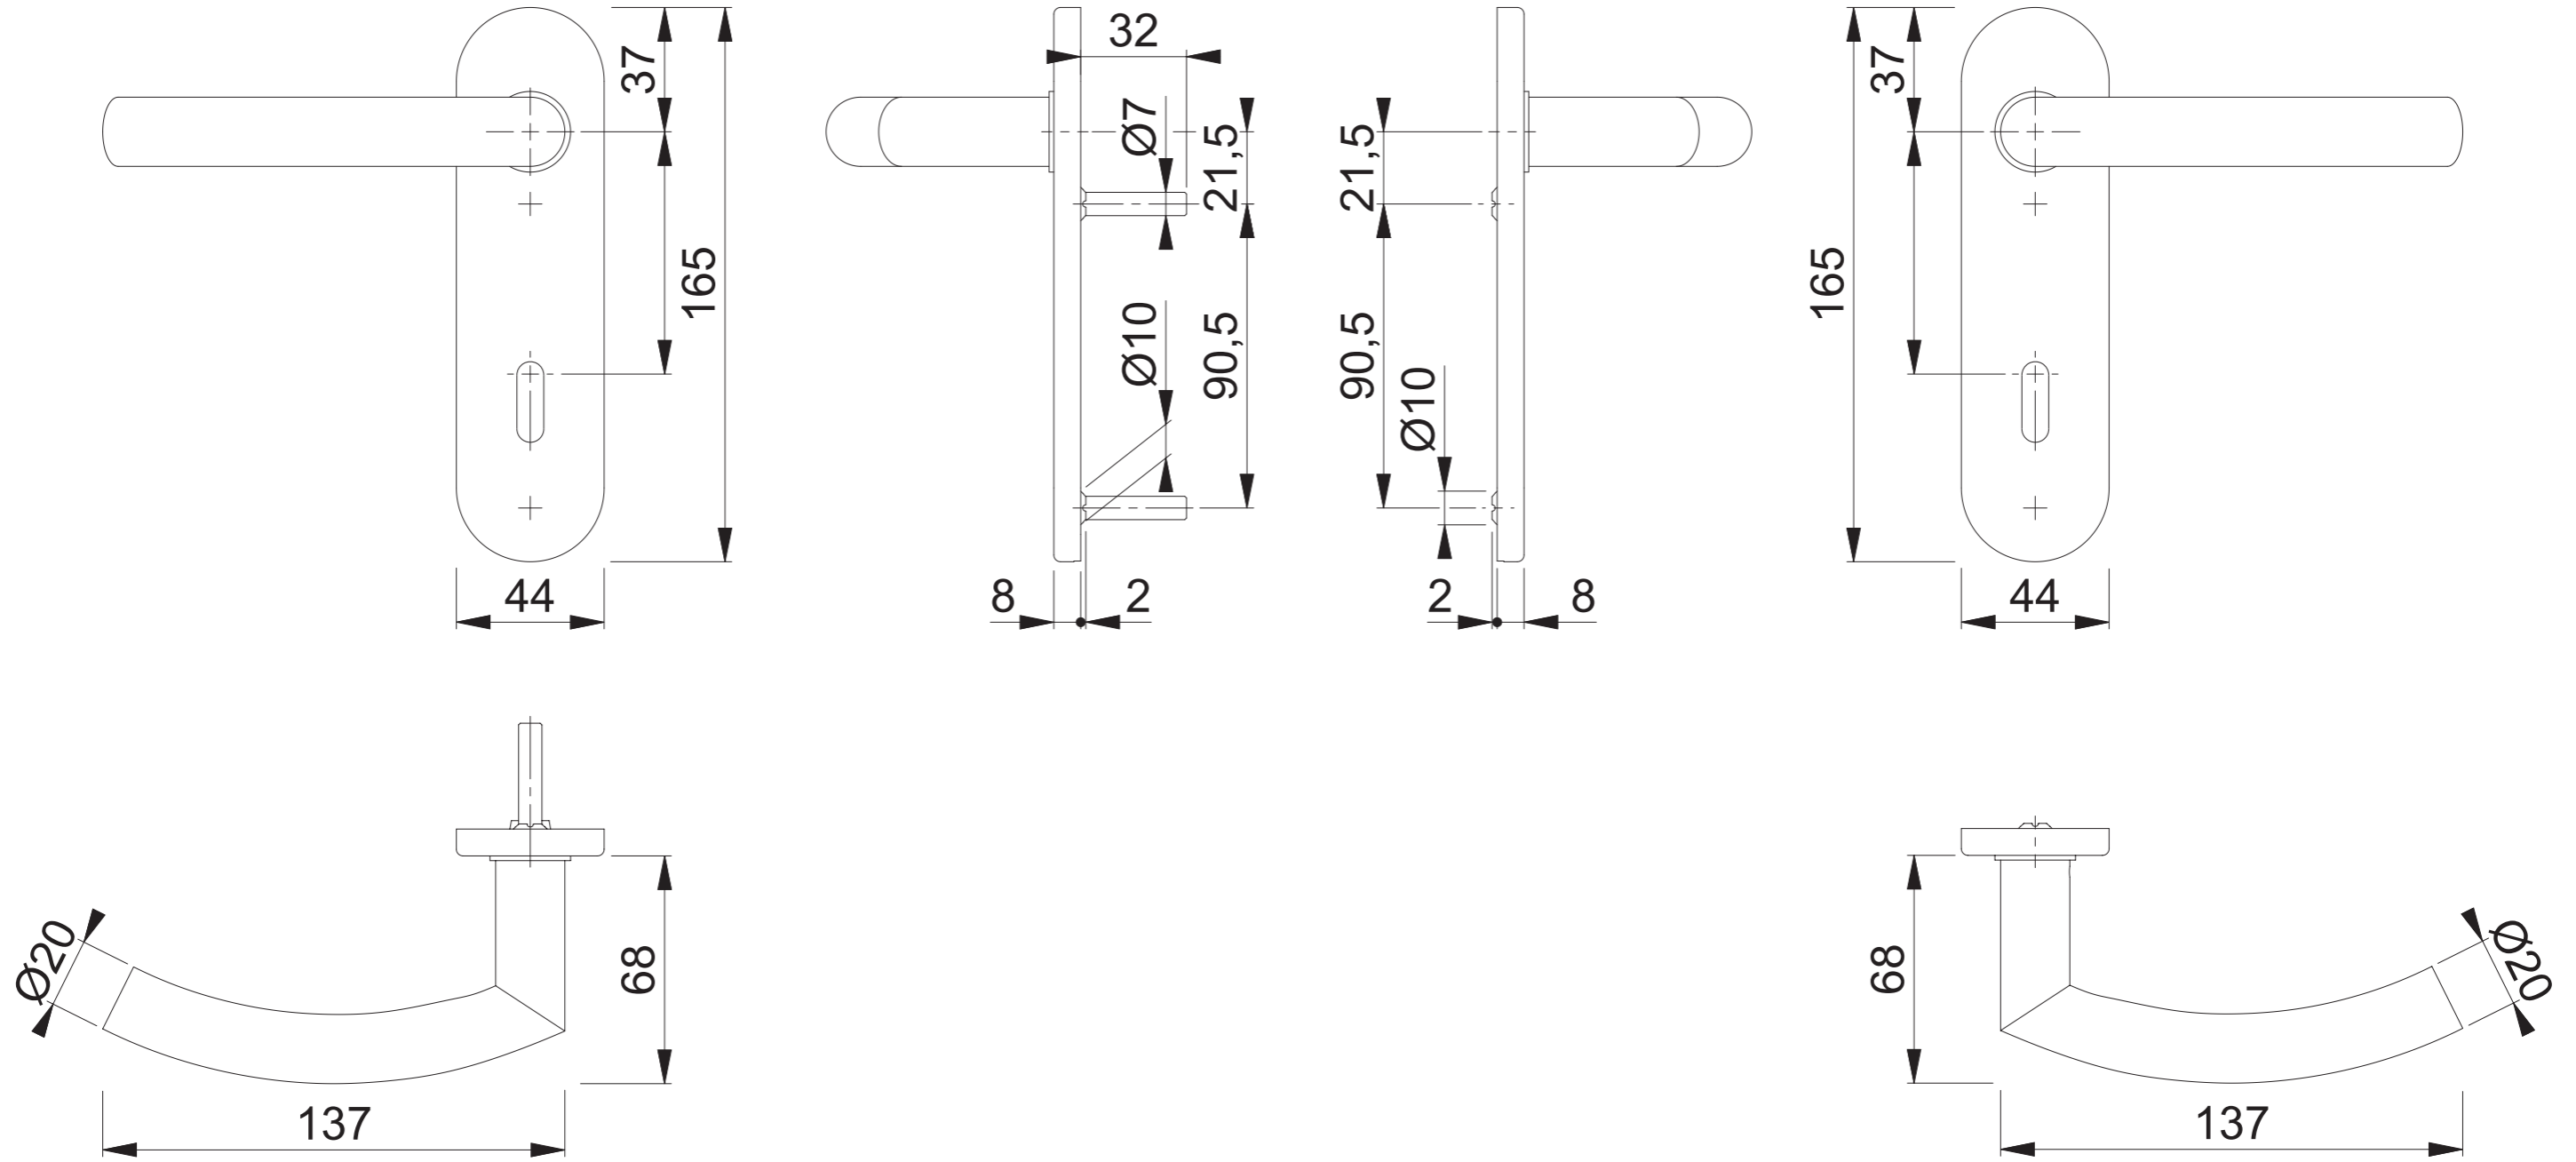

E1430Z/353K OB

Maßstab 1:2	Name Scholz	Datum 26.07.2012	Zeichnungsnummer QU=c0022876z006 A300	HOPPE
----------------	----------------	---------------------	--	--------------