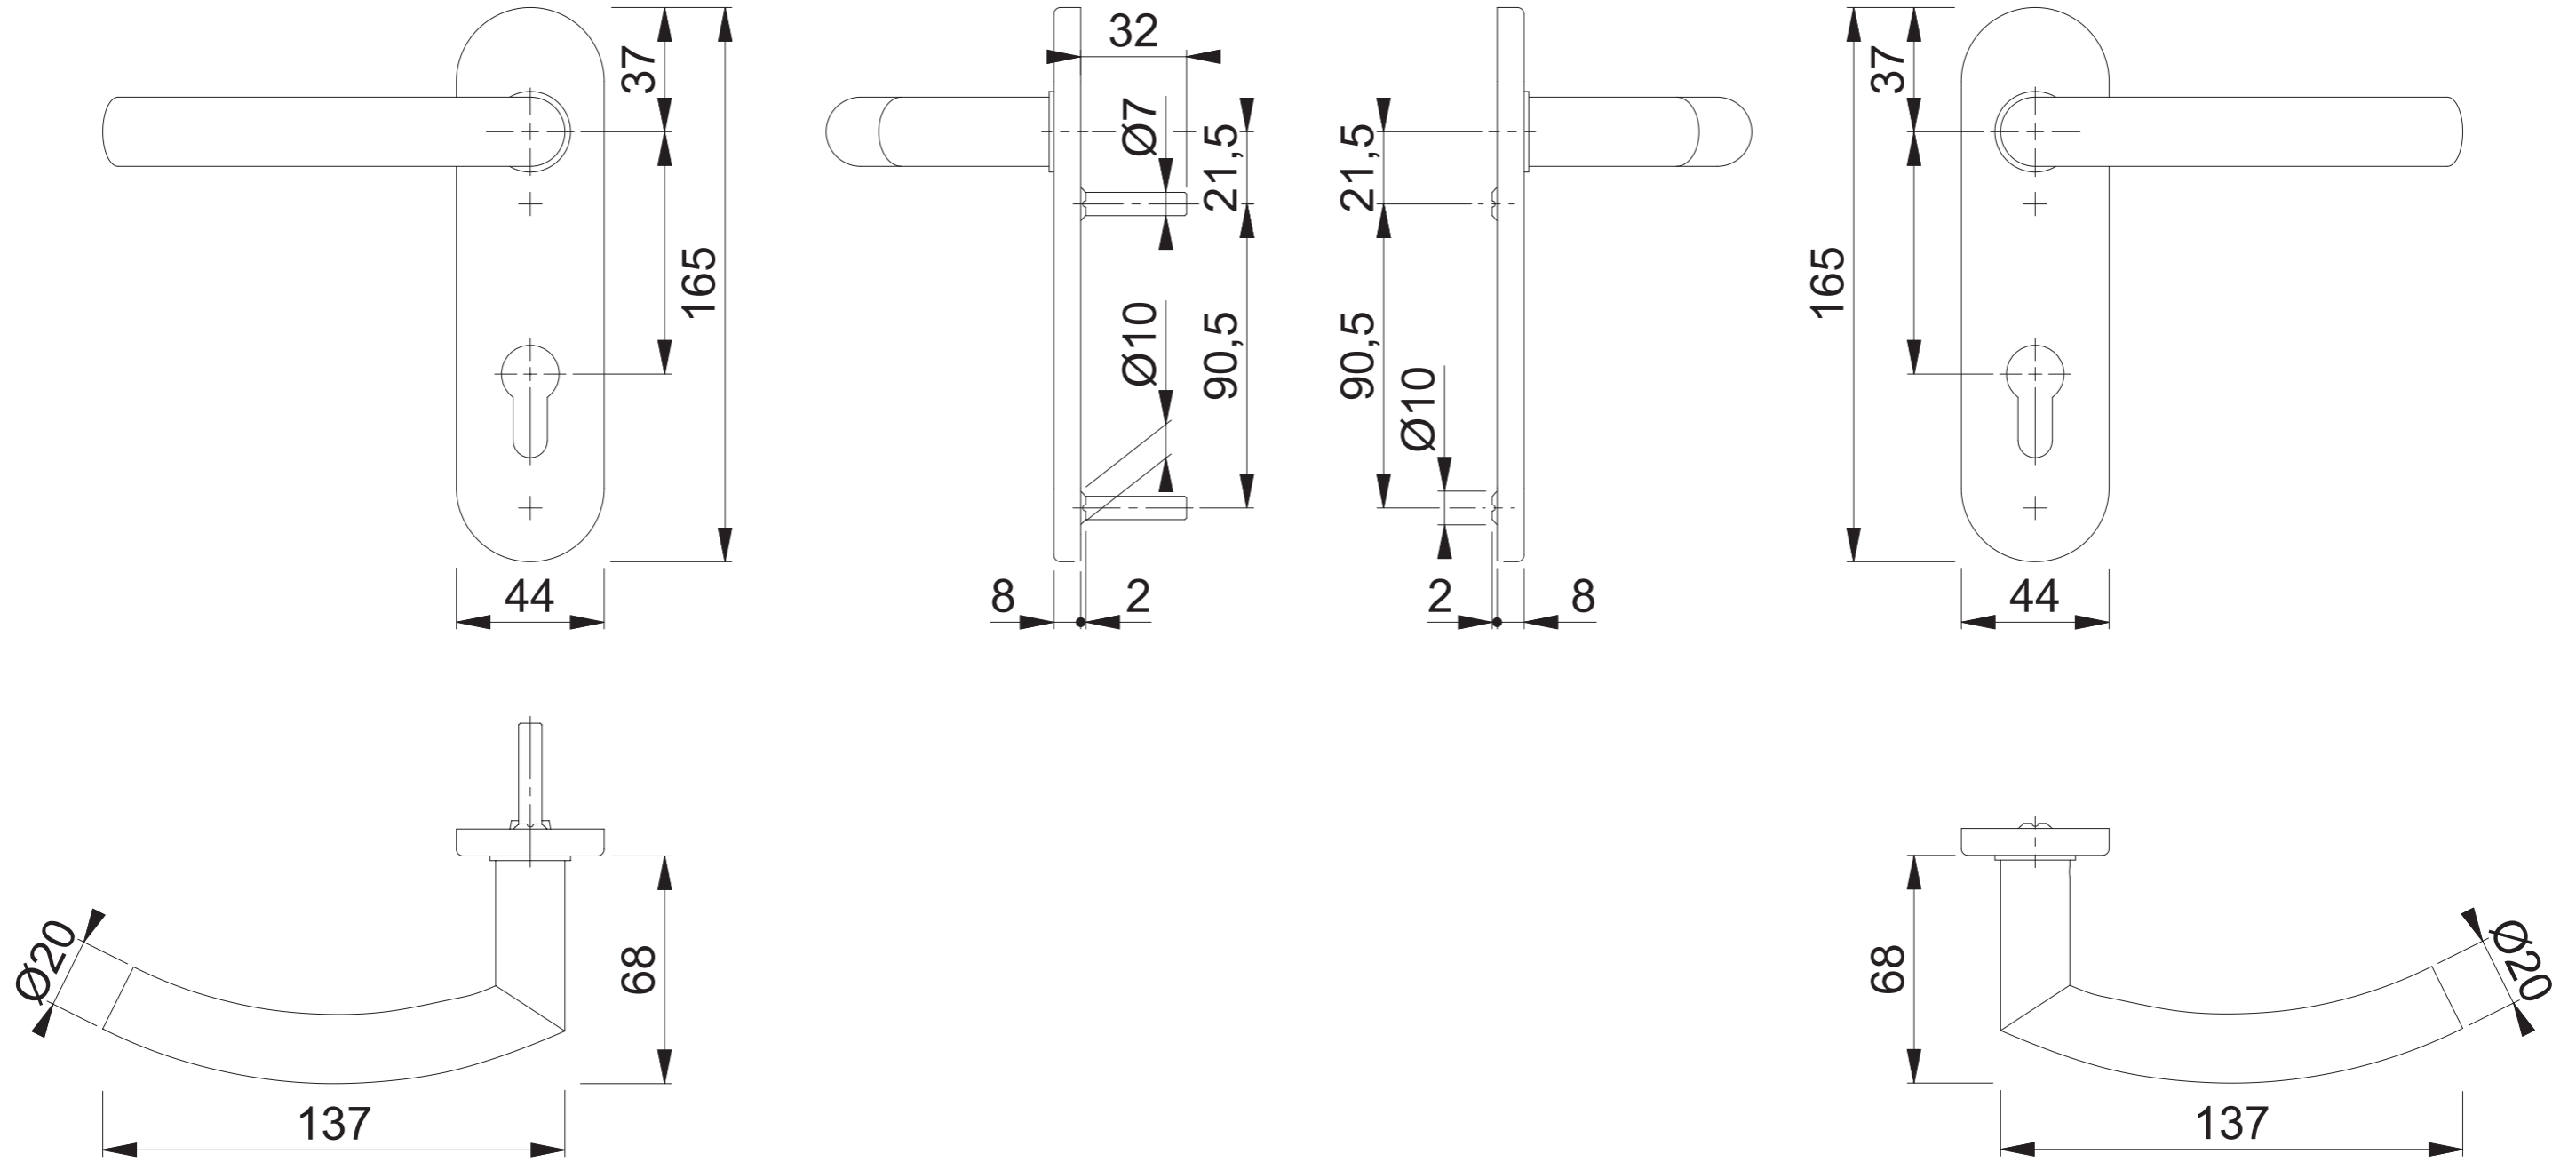

E1430Z/353K PZ

Maßstab 1:2	Name Scholz	Datum 26.07.2012	Zeichnungsnummer QU=c0022876z006 A300	HOPPE
----------------	----------------	---------------------	--	--------------