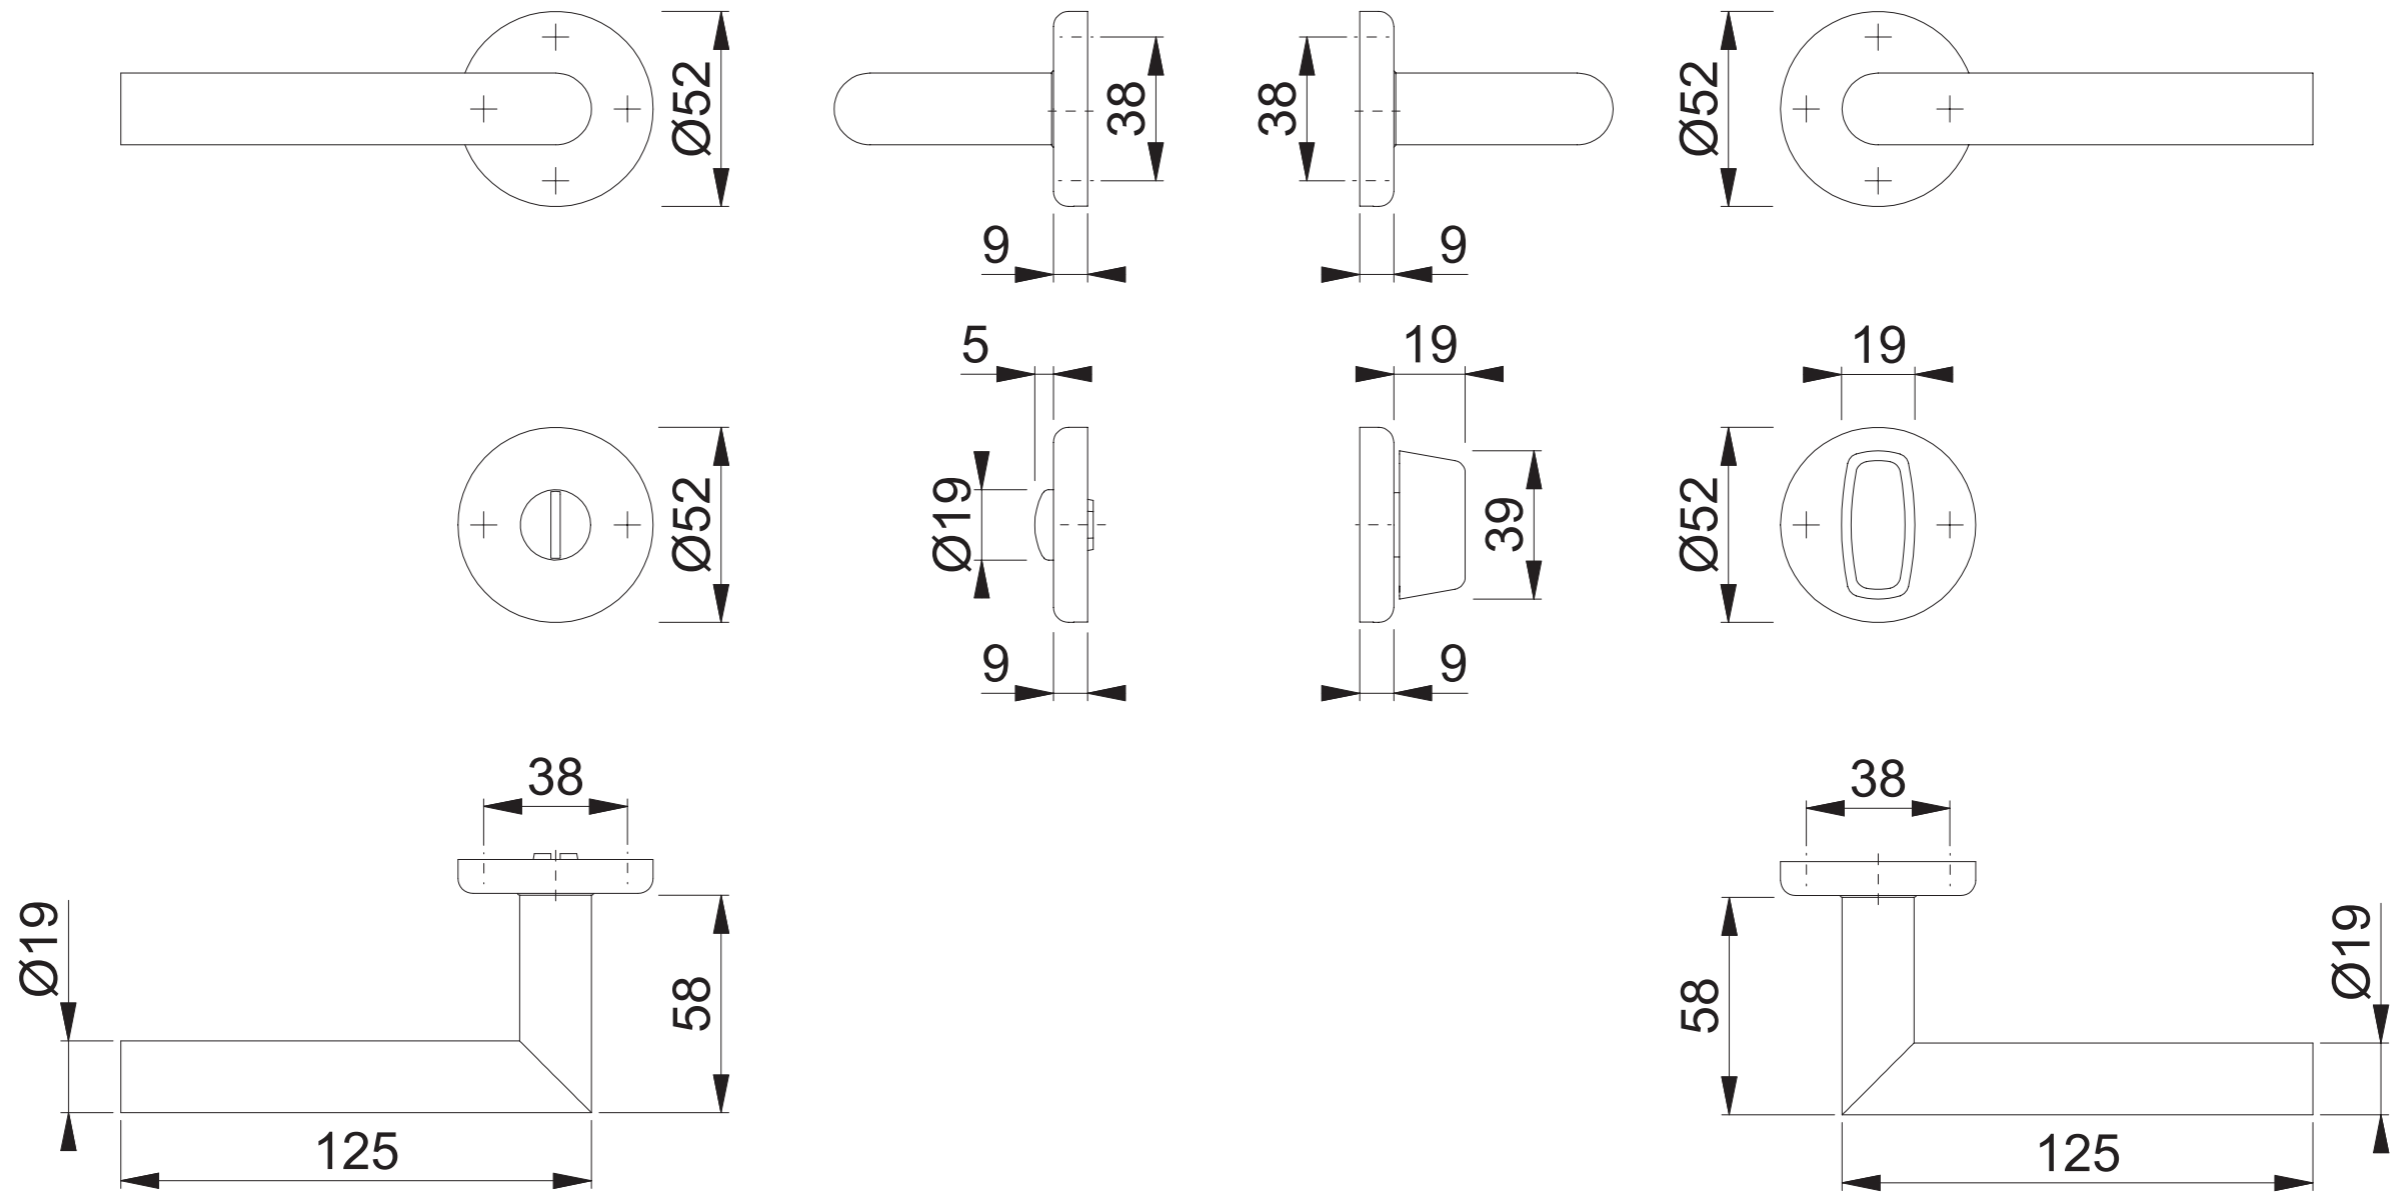

E1444Z/17K/17KS SK/OL (KSK27/EOL28-3)

Maßstab 1:2	Name Schultheis	Datum 23.10.2013	Zeichnungsnummer QU=c0022888z005 A300	<b>HOPPE</b>
----------------	--------------------	---------------------	--	--------------