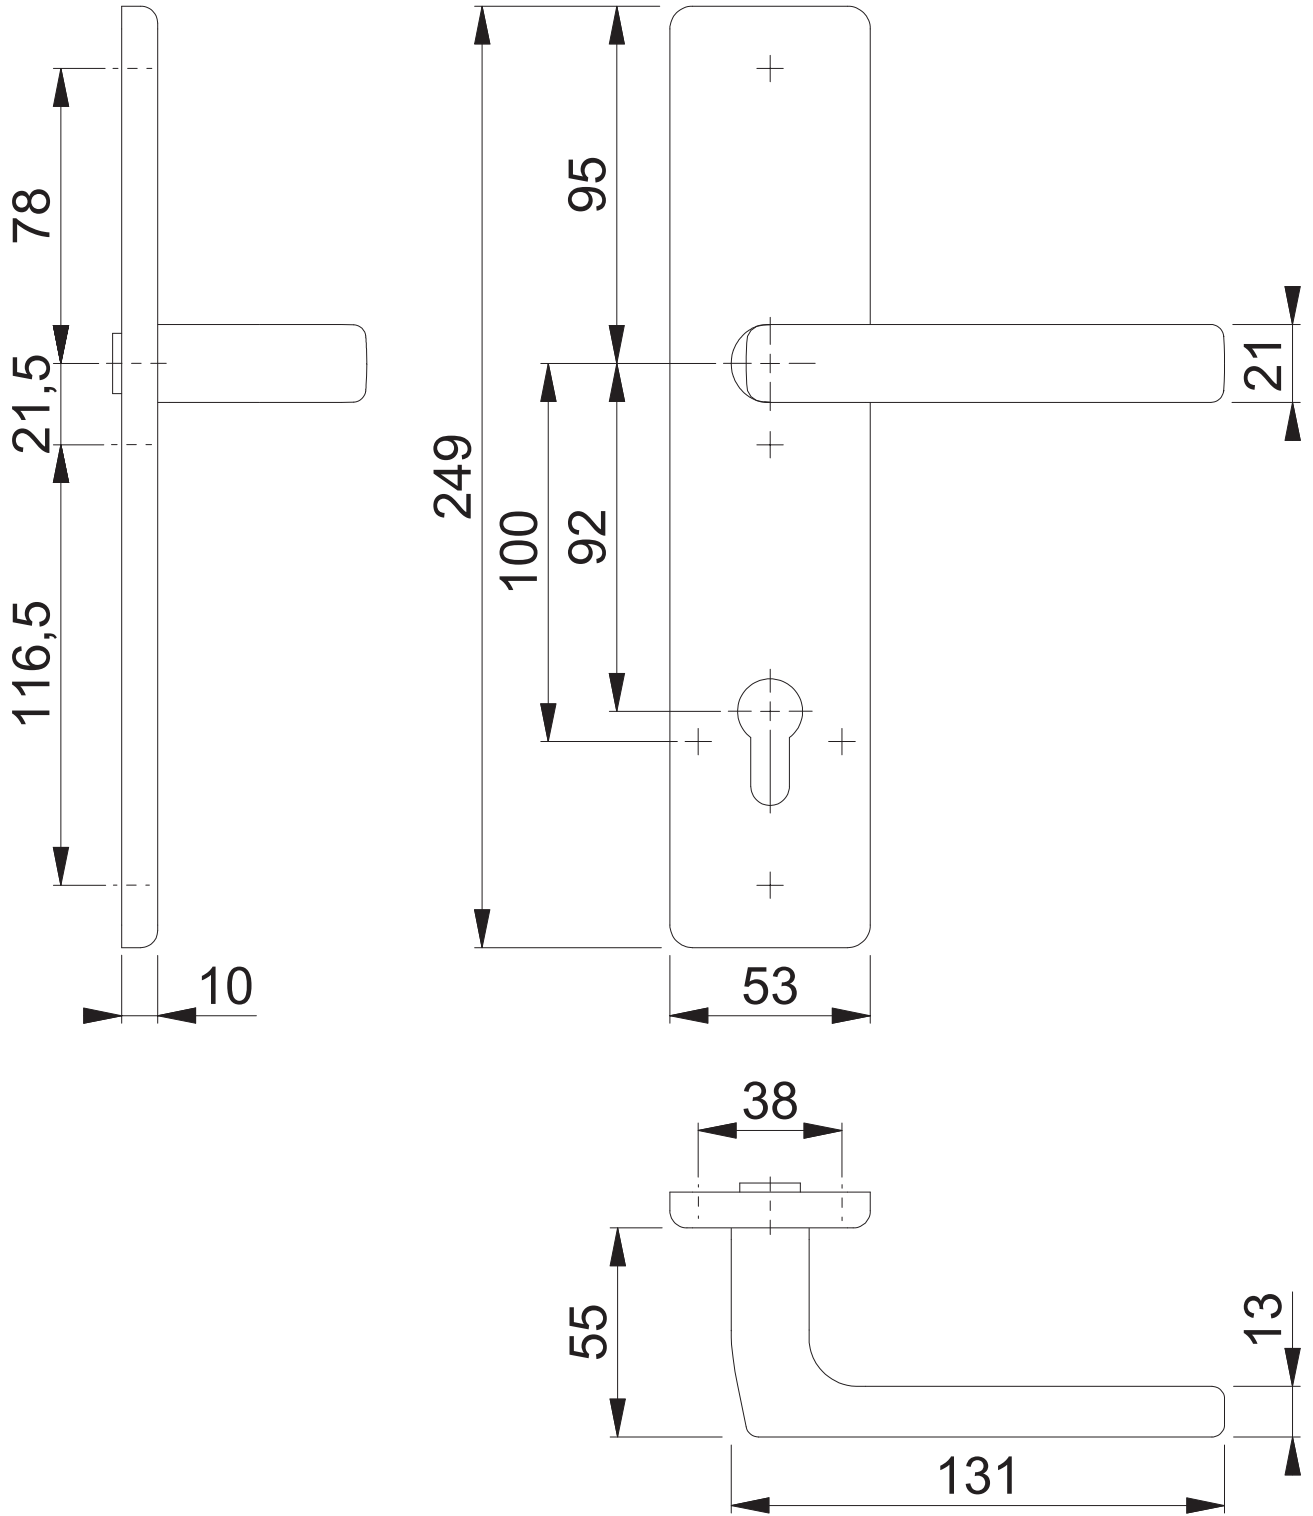

E1643F/2210 PZ92 (HG-I)

Maßstab
1:2

Name
Scholz

Datum
18.08.2015

Zeichnungsnummer
c0023206z000

A4 00

HOPPE