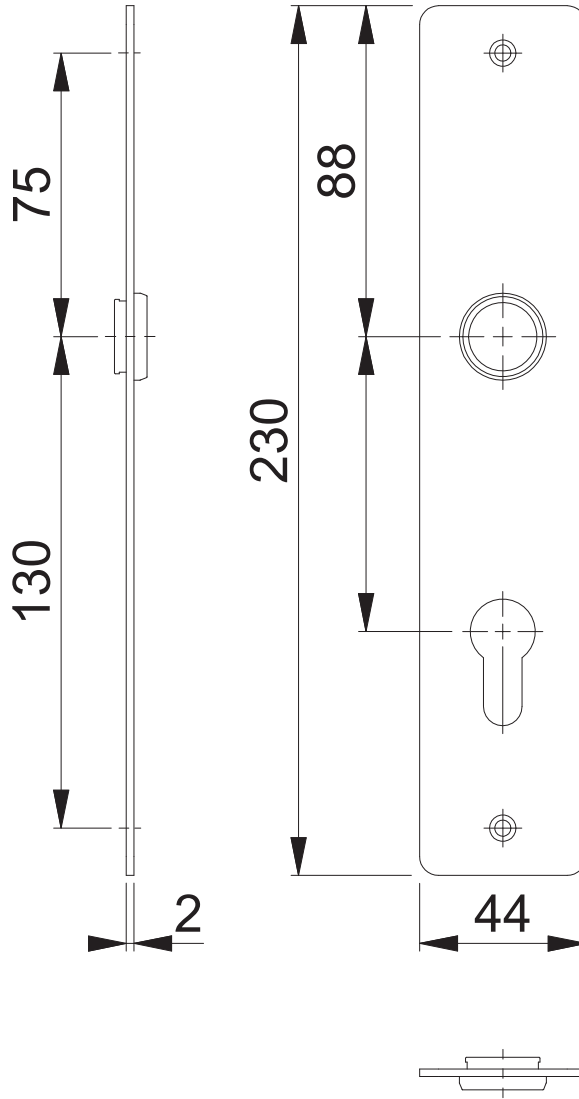

Artikel: E202FL PZ F128

Dateiname: E202FL-PZ-F128

Maßstab  
1:2

Name  
Scholz

Datum  
30.06.2016

Zeichnungsnummer  
QU=c1022022g004 A300

**HOPPE**