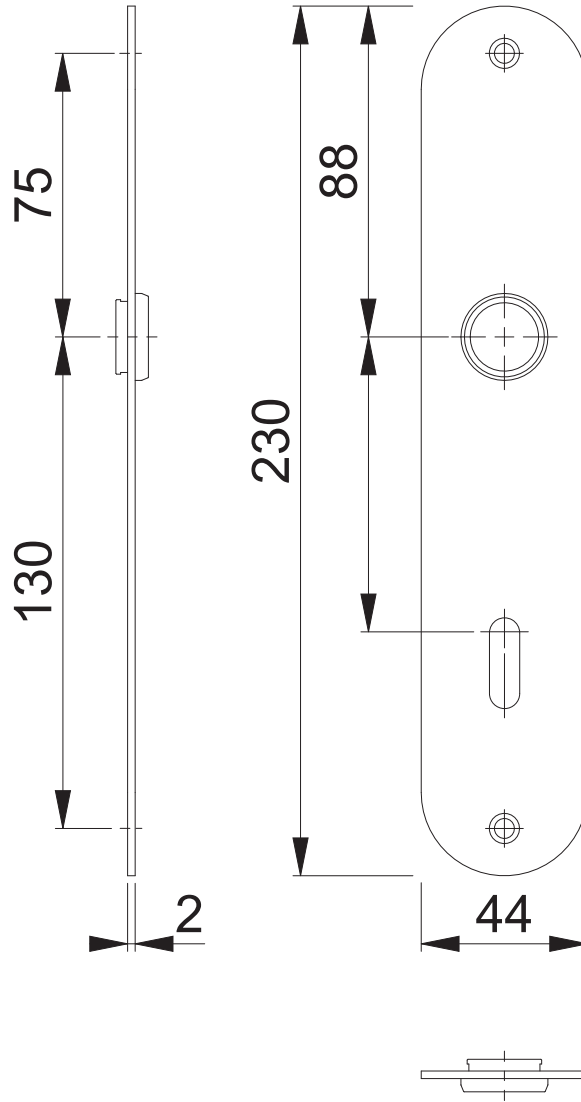

Artikel: E353FL OB F 128

Dateiname: E353FL-OB-F128

Maßstab  
1:2

Name  
Scholz

Datum  
01.07.2016

Zeichnungsnummer  
QU=c1022124g001 A300

HOPPE® 