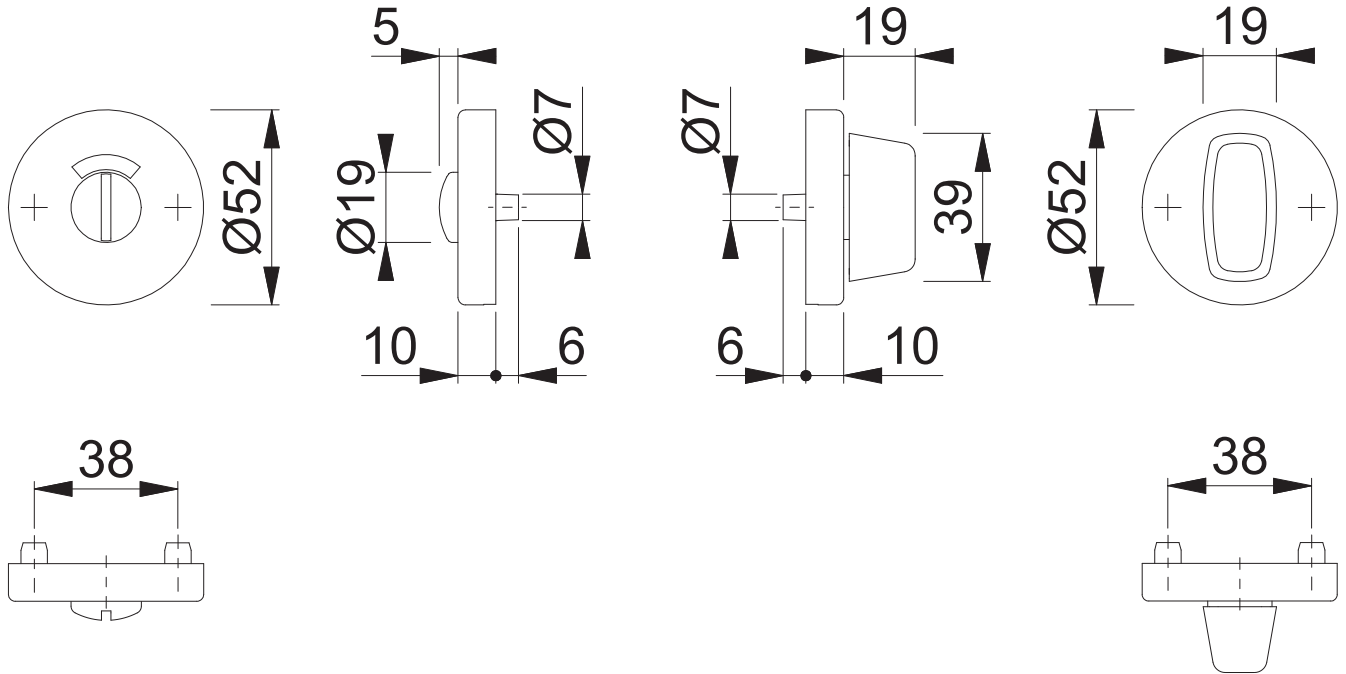

E42HKVS RWSK/OL (RWKSK27/EOL28-3)

Maßstab
1:2

Name
ASC5

Datum
23.10.2014

Zeichnungsnummer / Quelle
c0023126z000

A3 00

Artikel-Schriftfeld-CAD

E138/42H/42HKVS RWSK/OL (RWKSK27/EOL28-3, E138Z)