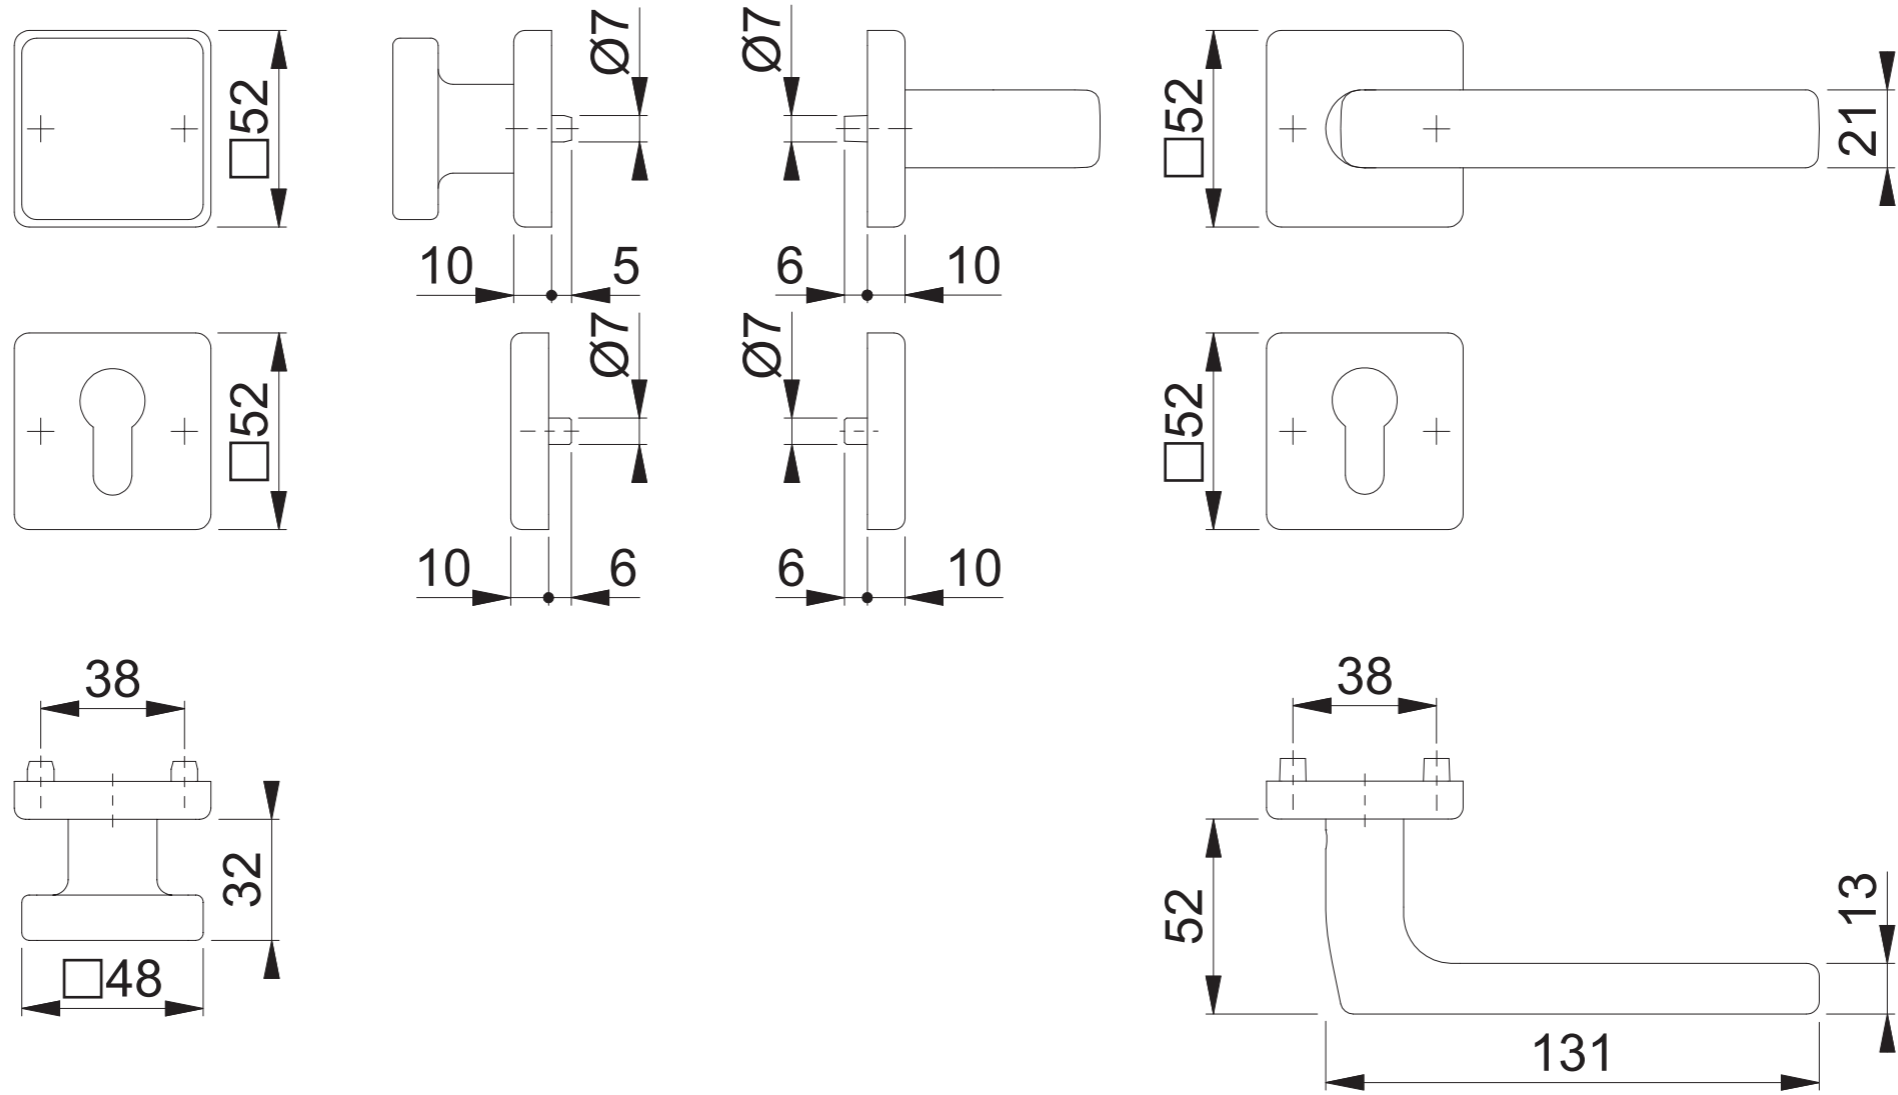

E43L/52/52KVS/1643 PZ (E1643Z)

Maßstab 1:2	Name Scholz	Datum 07.11.2014	Zeichnungsnummer c0023134z000	A400	HOPPE	Maßstab 1:2	Name Scholz	Datum 06.11.2014	Zeichnungsnummer QU=c0023133z000	A300	HOPPE
----------------	----------------	---------------------	----------------------------------	------	--------------	----------------	----------------	---------------------	-------------------------------------	------	--------------