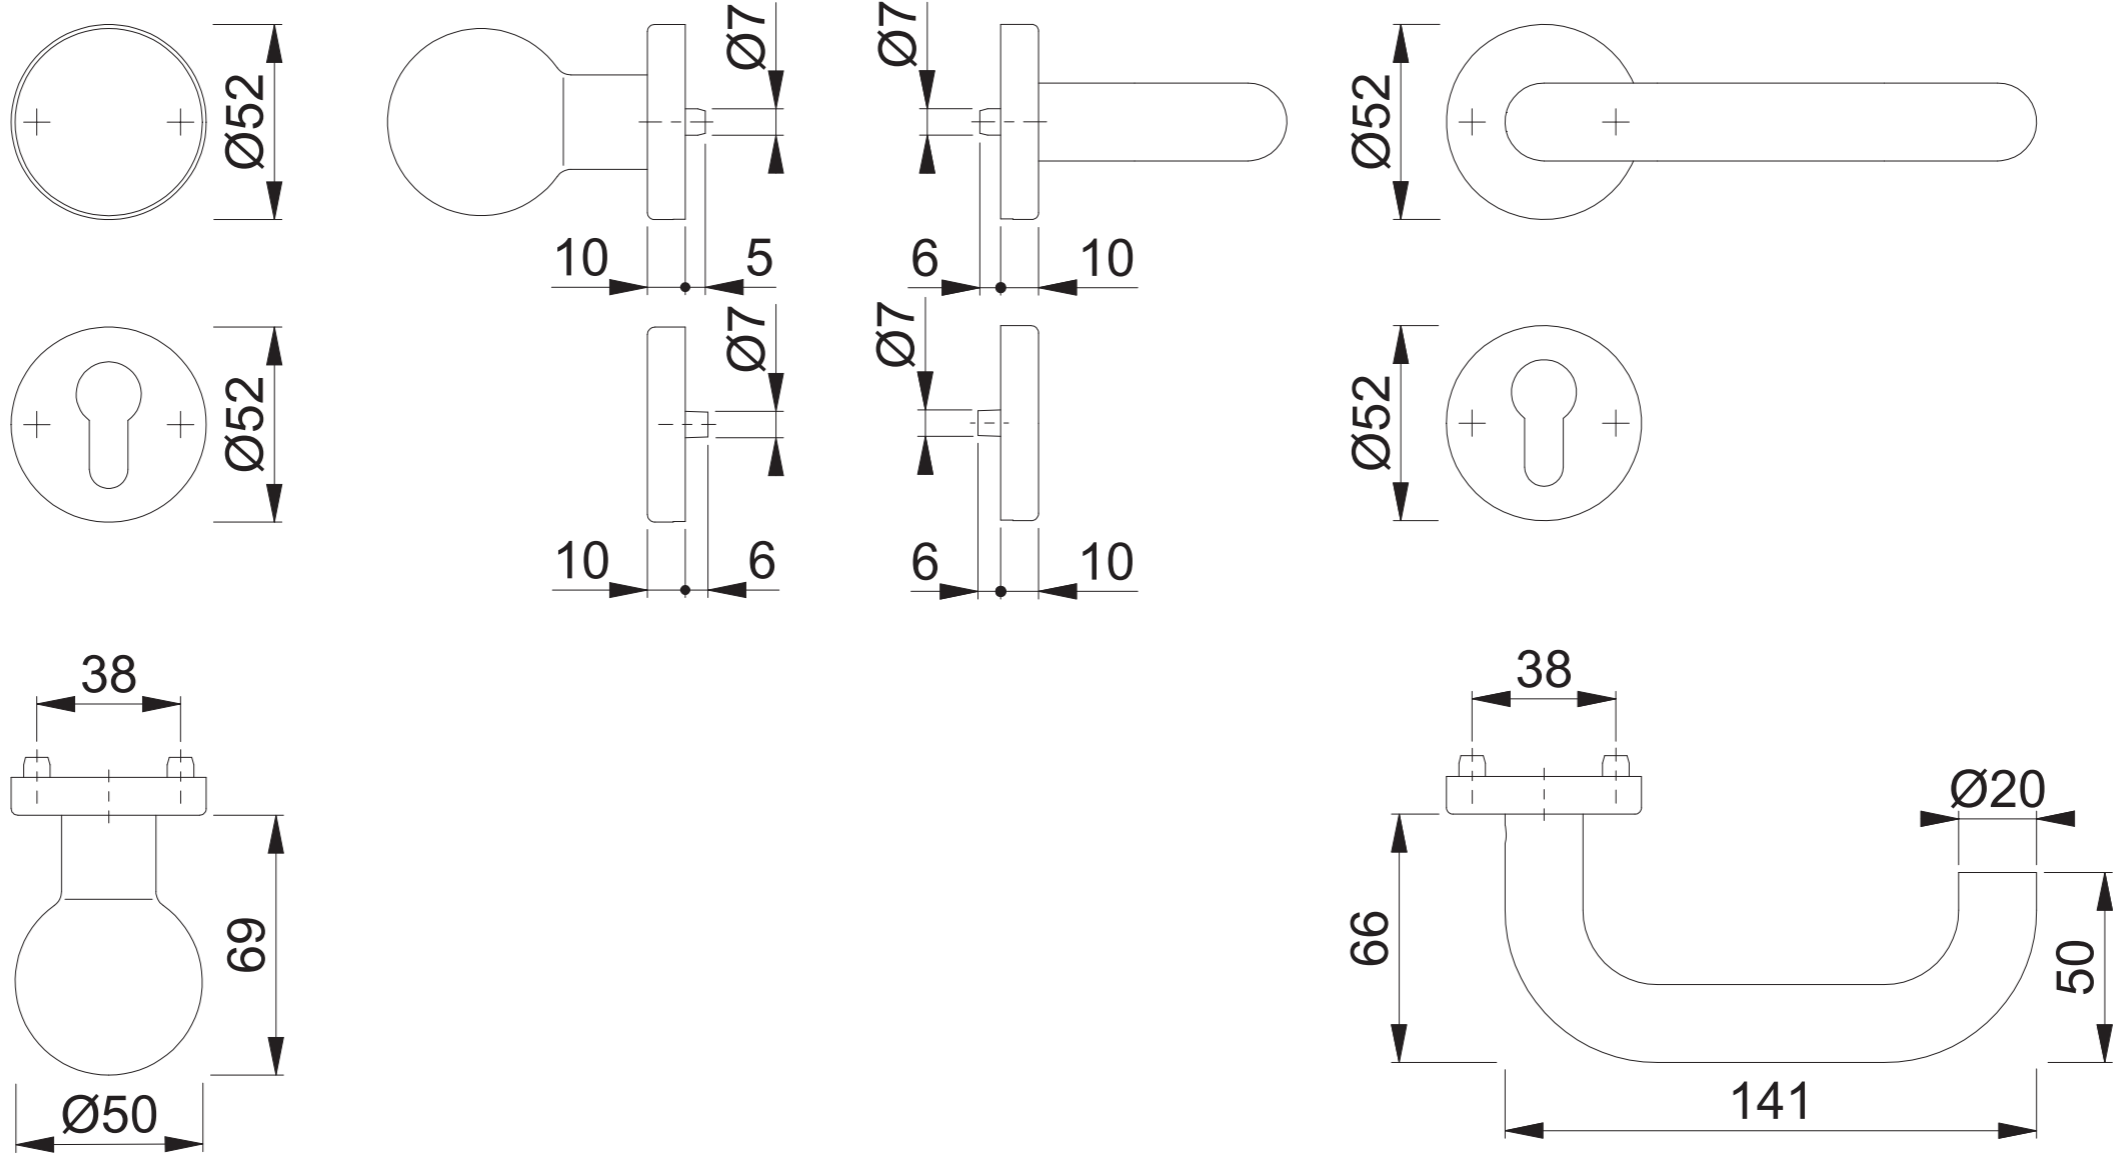

E50/42H/42HKVS/138 PZ

Maßstab 1:2	Name ASC5	Datum 11.10.2017	Zeichnungsnummer / Quelle c0023124z005 A4 00
----------------	--------------	---------------------	---

Maßstab 1:2	Name ASC5	Datum 23.10.2014	Zeichnungsnummer / Quelle c0023126z000 A3 00
----------------	--------------	---------------------	---

Artikel-Schriftfeld-CAD
E138Z/42H/42HKVS/42HKVS/42H/138Z RWKSK27/EOL28-3 (f/d)