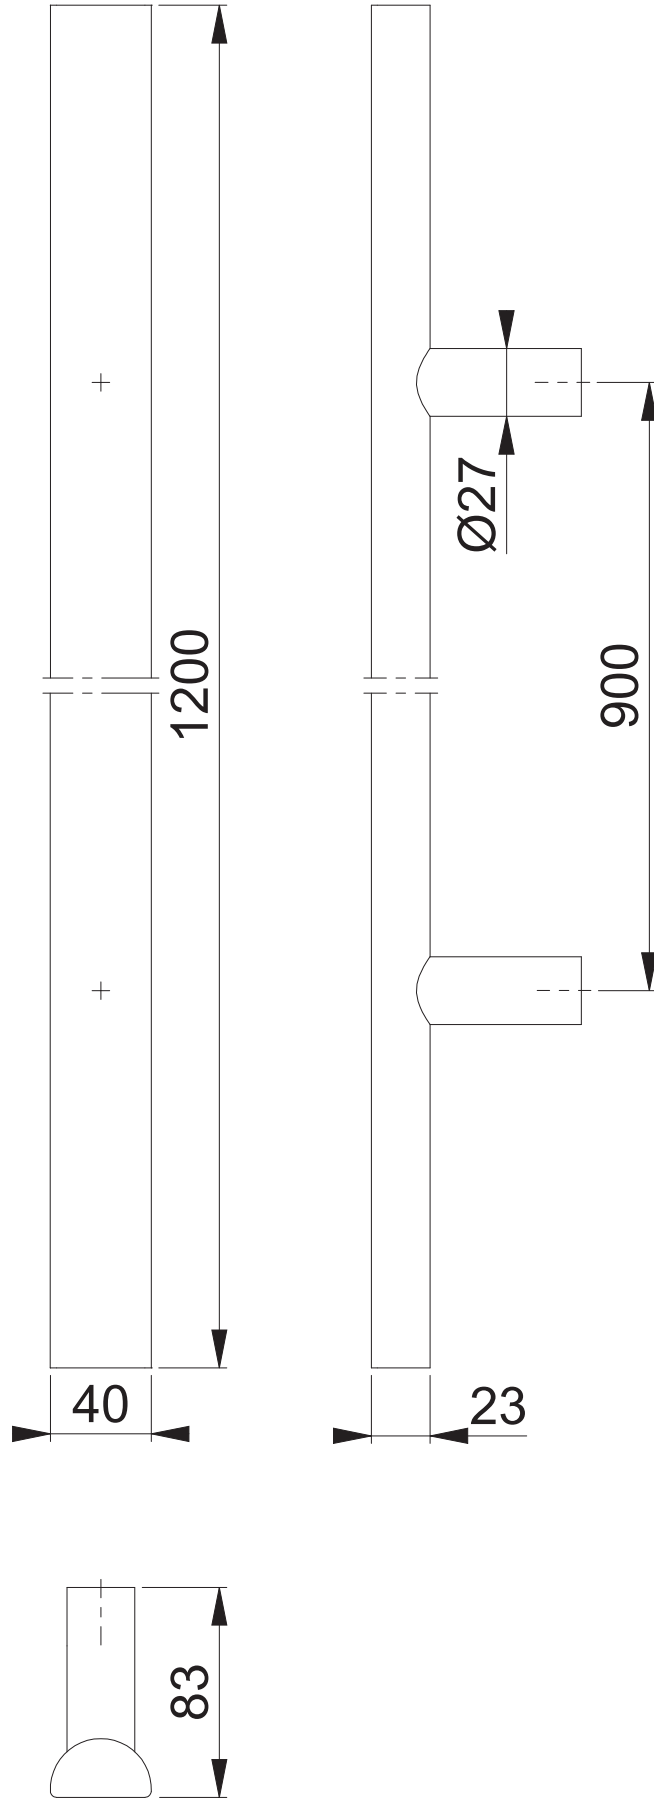

# E5091 (1200/900)

Maßstab	Name	Datum	Zeichnungsnummer / Quelle	
1:3	ASC5	16.03.2018	c1382136g001	A3 00

Artikel-Schriftfeld-CAD

E5091 Länge 800; gerade Stützen - Abstand 560