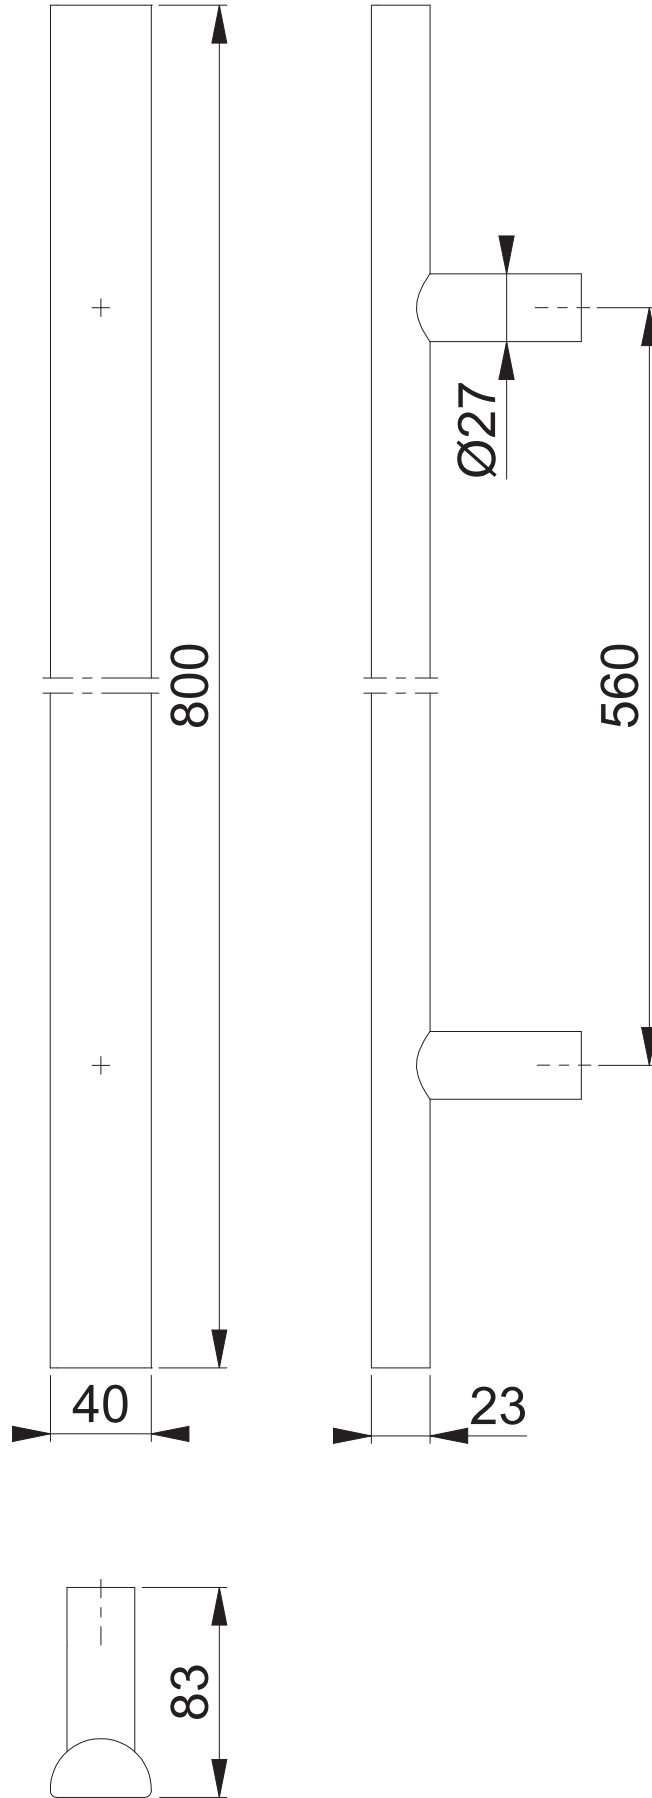

# E5091 (800/560)

Maßstab	Name	Datum	Zeichnungsnummer / Quelle	A3 00
1:3	ASC5	16.03.2018	c1382136g001	

Artikel-Schriftfeld-CAD  
**E5091 Länge 800; gerade Stützen - Abstand 560**