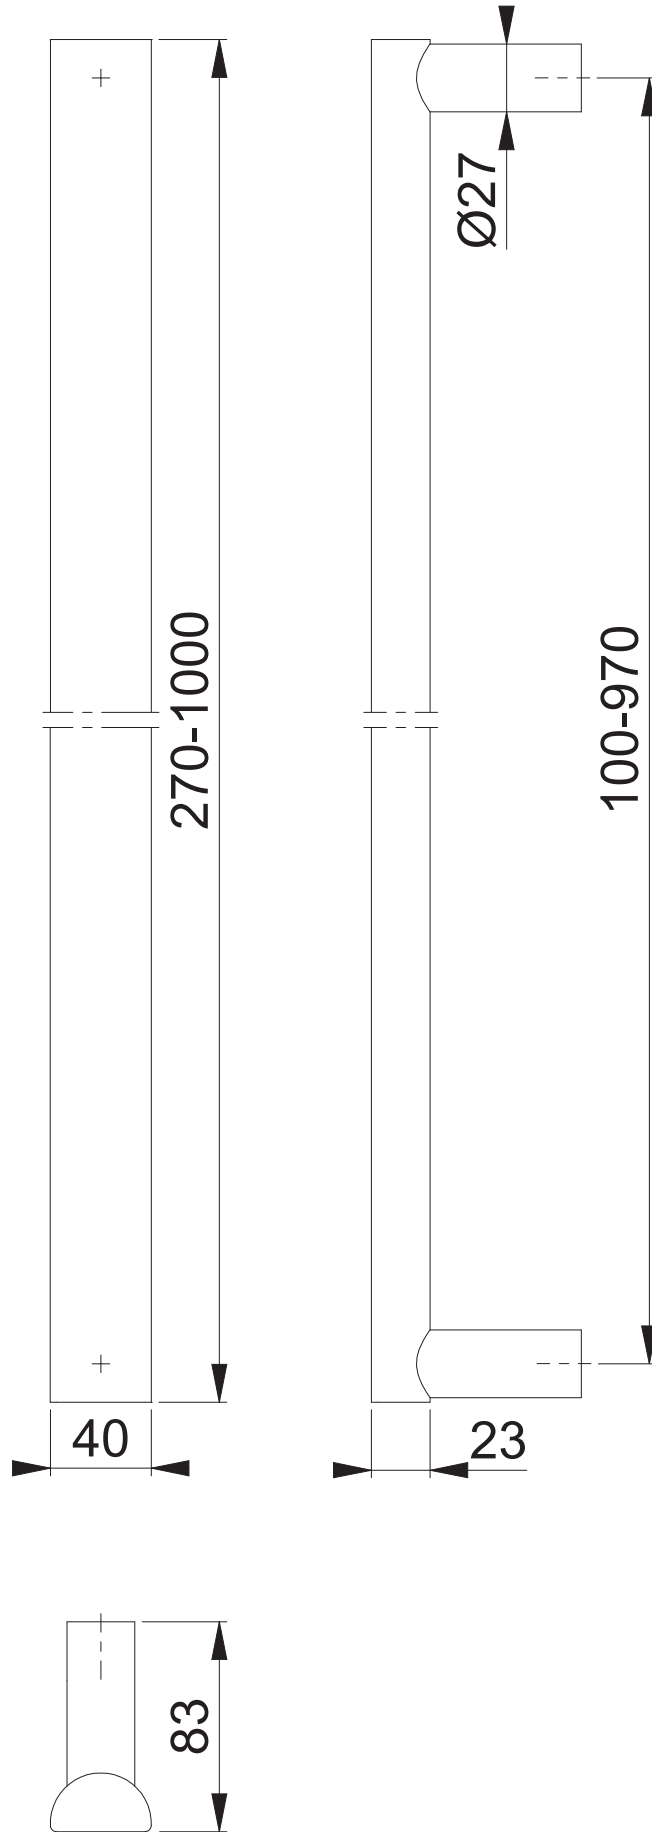

E5091 XL (270/100-1000/970)

Maßstab	Name	Datum	Zeichnungsnummer / Quelle	
1:3	ASC5	16.03.2018	c1382136g001	A3 00

Artikel-Schriftfeld-CAD
E5091 Länge 800; gerade Stützen - Abstand 560