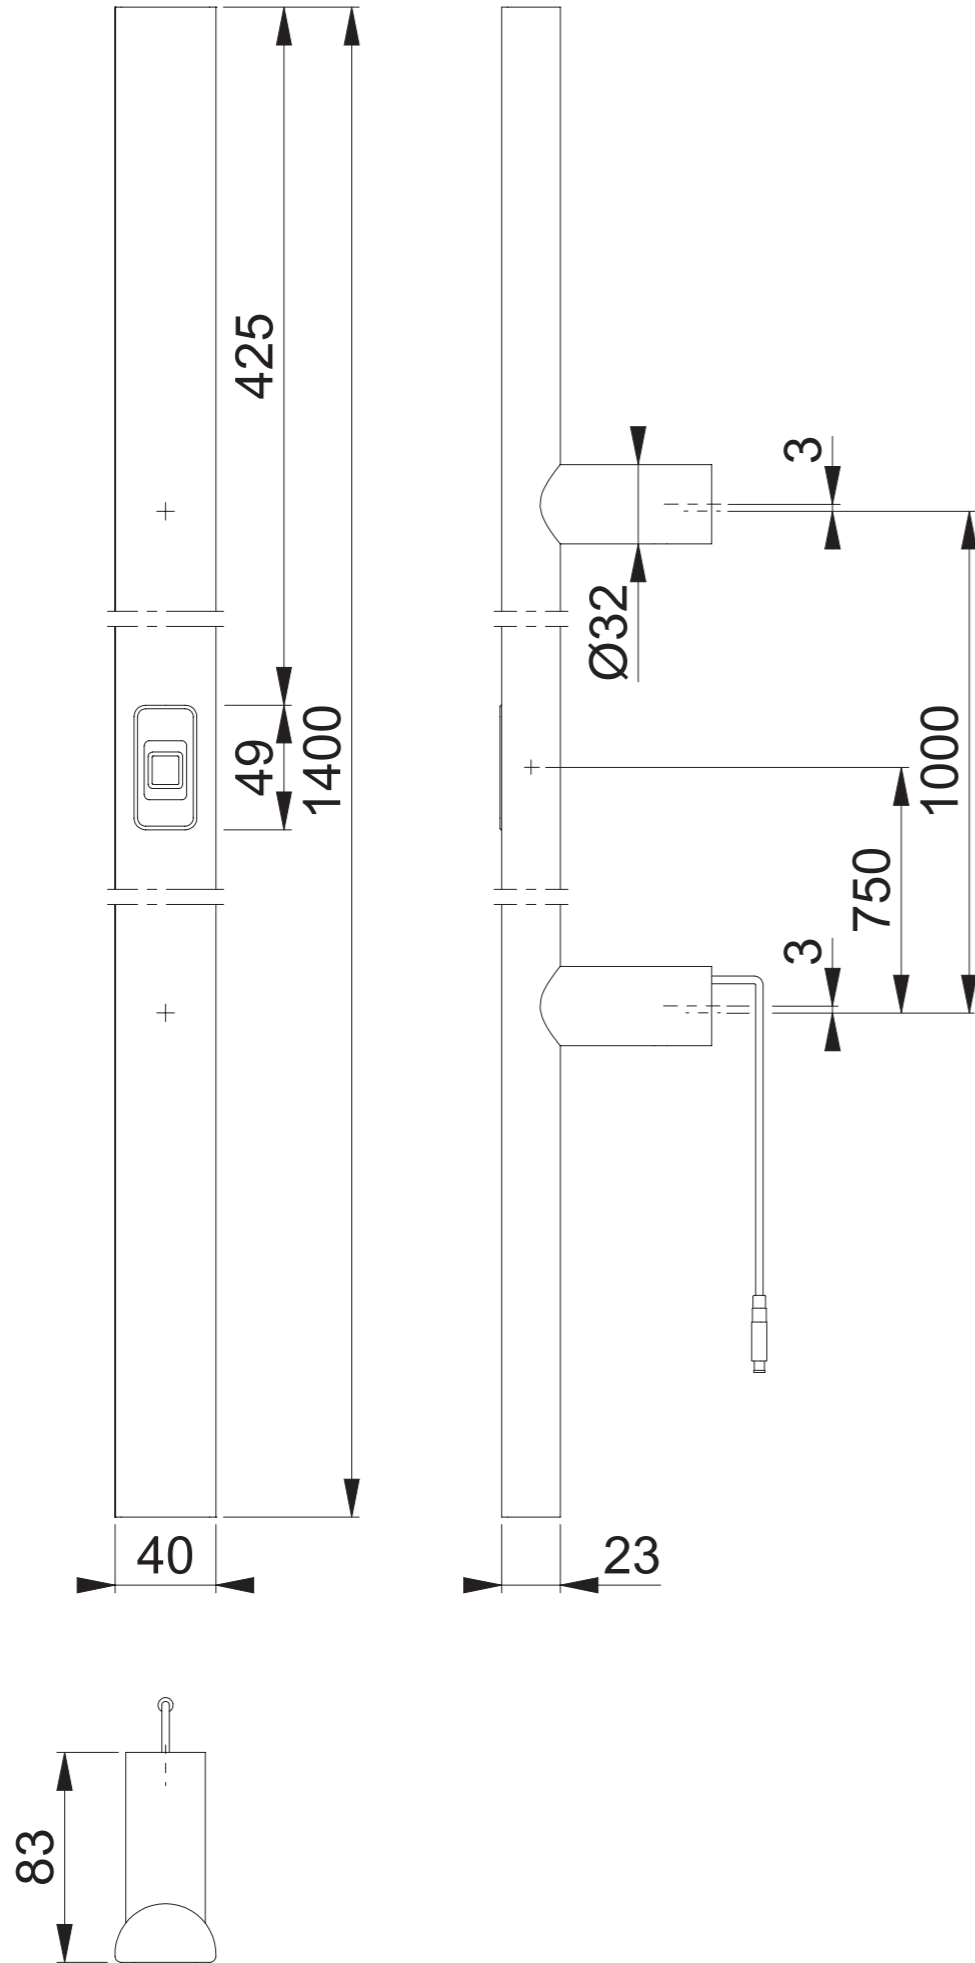

E5091BC (1400/1000) ekey

Maßstab	Name	Datum	Zeichnungsnummer / Quelle	
1:3	SST	01.07.2021	c1382147g003	A3 00
Artikel-Schriftfeld-CAD				
E5091BC 1400/1000 (ekey)				