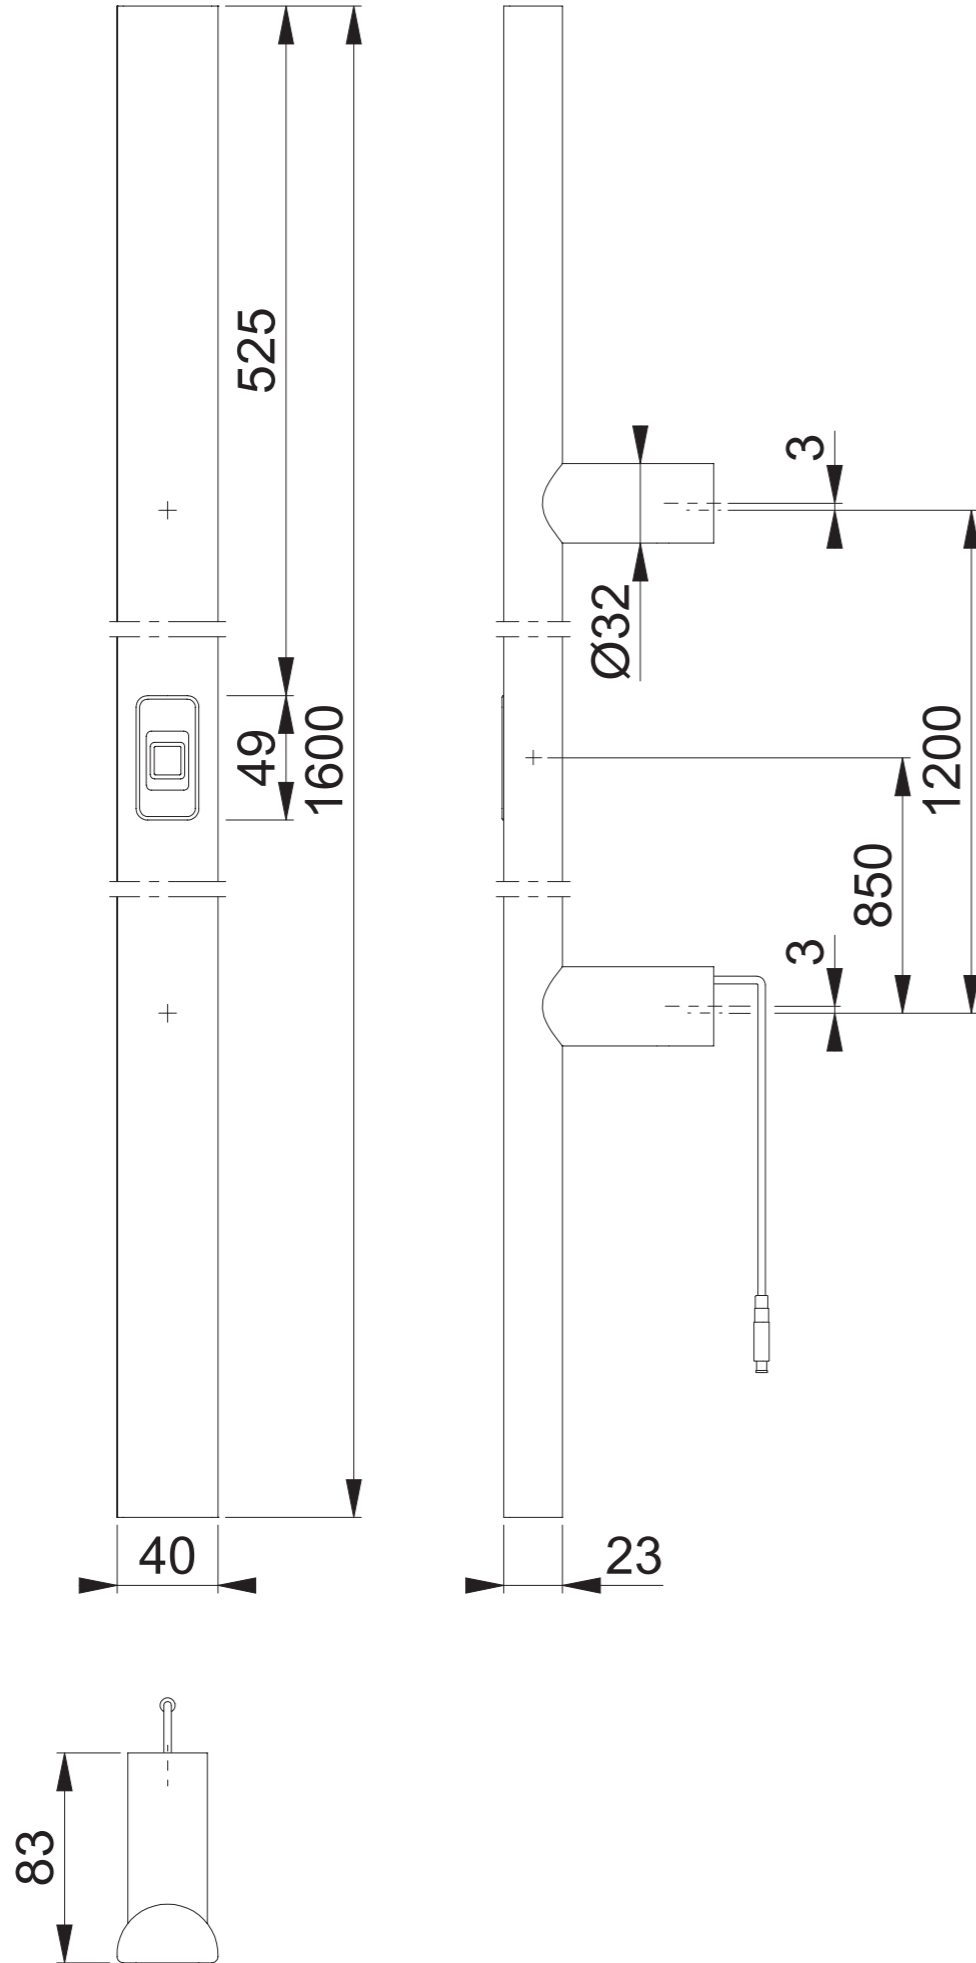

# E5091BC (1600/1200) ekey

Maßstab	Name	Datum	Zeichnungsnummer / Quelle	A3 00
1:3	SST	01.07.2021	c1382147g004	
Artikel-Schriftfeld-CAD				
E5091BC 1600/1200 (ekey)				