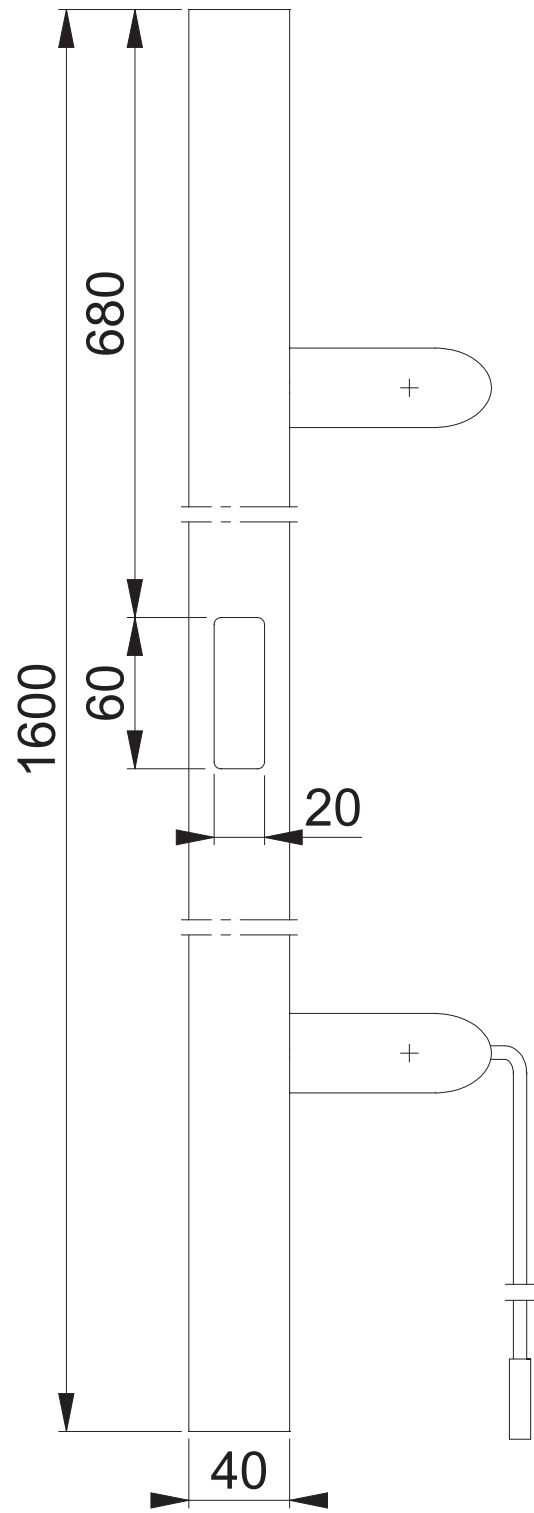

E5092GC/414GC/1400Z (1600/1200, LI)

Maßstab 1:2	Name SST	Datum 10.09.2020	Zeichnungsnummer / Quelle c1382144g007	A3 00
Artikel-Schriftfeld-CAD E5092GC 1600/1200 links				