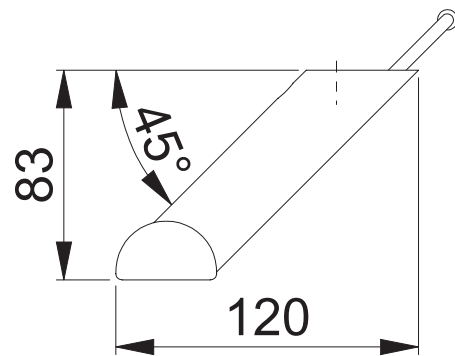

E5092GC/414GC/1400Z (1600/1200, LI)

Maßstab 1:2	Name SST	Datum 10.09.2020	Zeichnungsnummer / Quelle c1382144g007	A3 00
Artikel-Schriftfeld-CAD E5092GC 1600/1200 links				