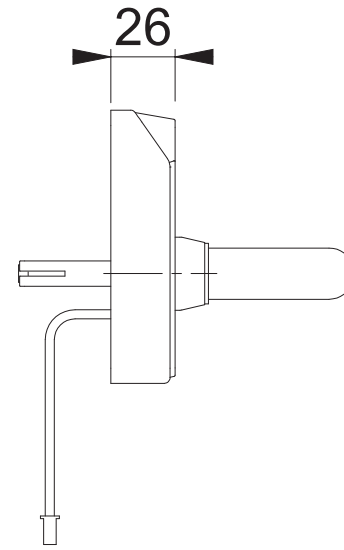

E5092GC/414GC/1400Z (1600/1200, LI)

Maßstab 1:2	Name SST	Datum 10.09.2020	Zeichnungsnummer / Quelle c1382144g007	A3 00
Artikel-Schriftfeld-CAD E5092GC 1600/1200 links				