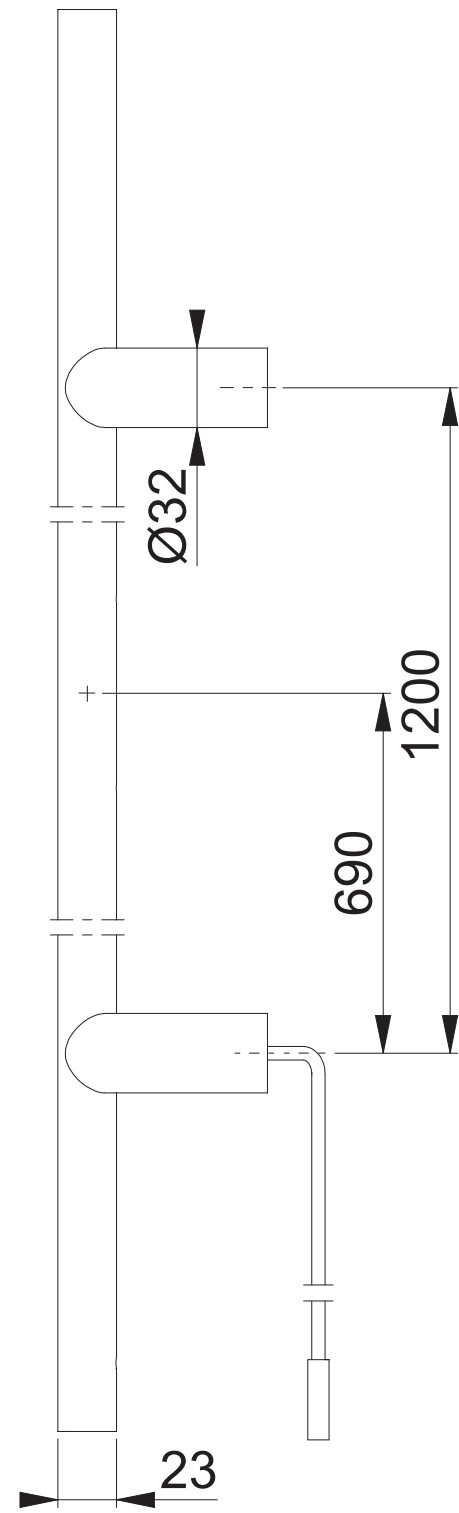

E5092GC/414GC/1400Z (1600/1200, LI)

Maßstab 1:2	Name SST	Datum 10.09.2020	Zeichnungsnummer / Quelle c1382144g007	A3 00
Artikel-Schriftfeld-CAD E5092GC 1600/1200 links				