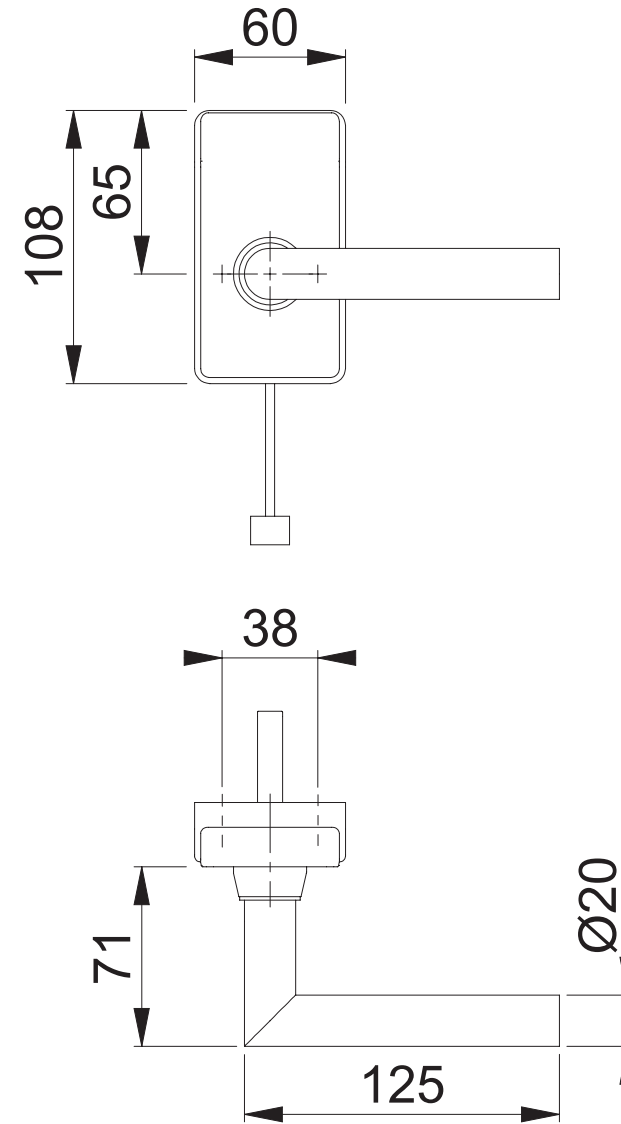

E5092GC/414GC/1400Z (1600/1200, LI)

Maßstab 1:2	Name SST	Datum 10.09.2020	Zeichnungsnummer / Quelle c1382144g007	A3 00
Artikel-Schriftfeld-CAD E5092GC 1600/1200 links				