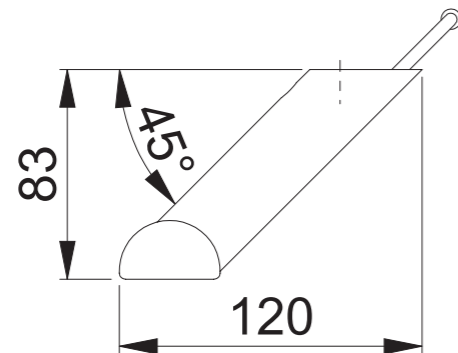

E5092GC/414NGC/1400Z (1400/1000, LI)

Maßstab	Name	Datum	Zeichnungsnummer / Quelle	
1:2	SST	10.09.2020	c1382144g005	A3 00
Artikel-Schriftfeld-CAD				
E5092GC 1400/1000 links				