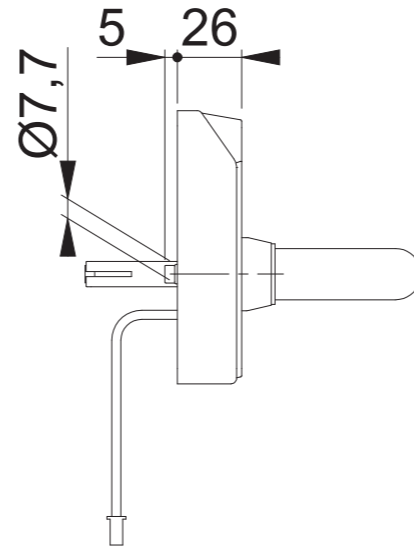

E5092GC/414NGC/1400Z (1400/1000, LI)

Maßstab	Name	Datum	Zeichnungsnummer / Quelle	
1:2	SST	10.09.2020	c1382144g005	A3 00
Artikel-Schriftfeld-CAD				
E5092GC 1400/1000 links				