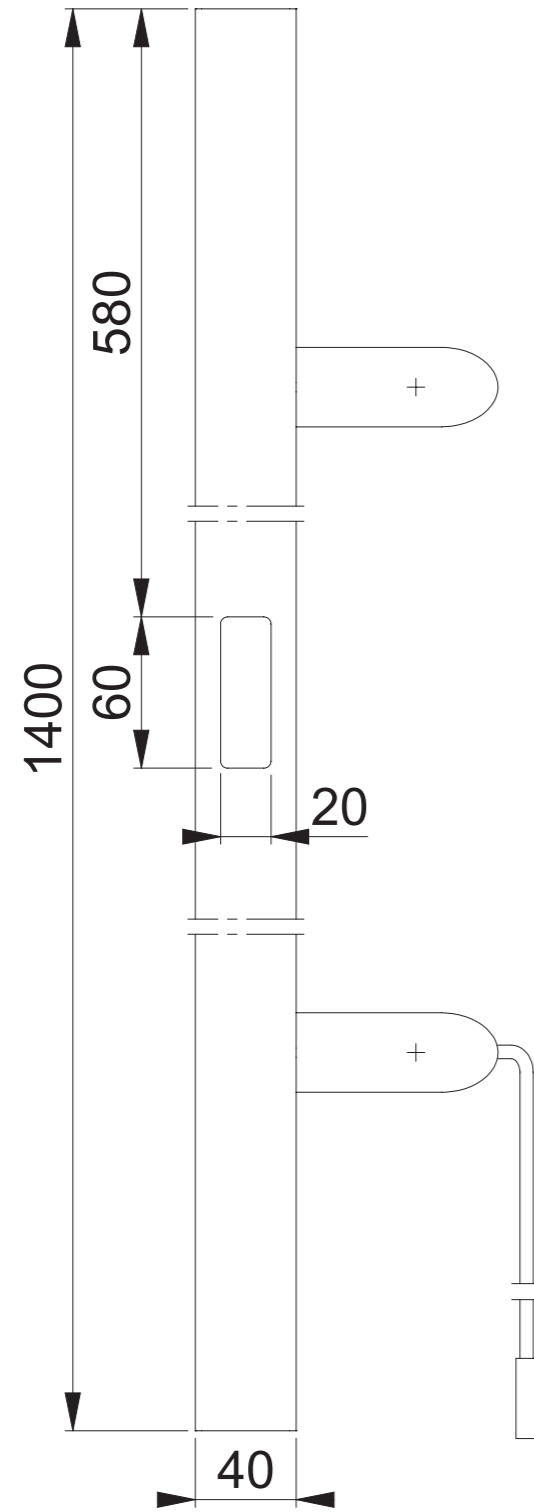

E5092GC/414NGC/1400Z (1400/1000, LI)

Maßstab	Name	Datum	Zeichnungsnummer / Quelle	
1:2	SST	10.09.2020	c1382144g005	A3 00
Artikel-Schriftfeld-CAD				
E5092GC 1400/1000 links				