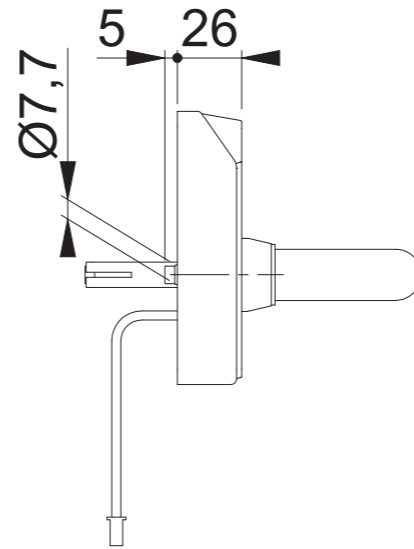

# E5092GC/414NGC/1400Z (1600/1200, LI)

Maßstab	Name	Datum	Zeichnungsnummer / Quelle	
1:2	SST	10.09.2020	c1382144g007	A3 00
Artikel-Schriftfeld-CAD				
E5092GC 1600/1200 links				