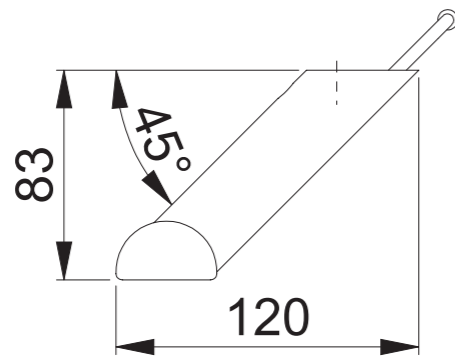

# E5092GC/414NGC/1400Z (1600/1200, LI)

Maßstab	Name	Datum	Zeichnungsnummer / Quelle	
1:2	SST	10.09.2020	c1382144g007	A3 00
Artikel-Schriftfeld-CAD				
E5092GC 1600/1200 links				