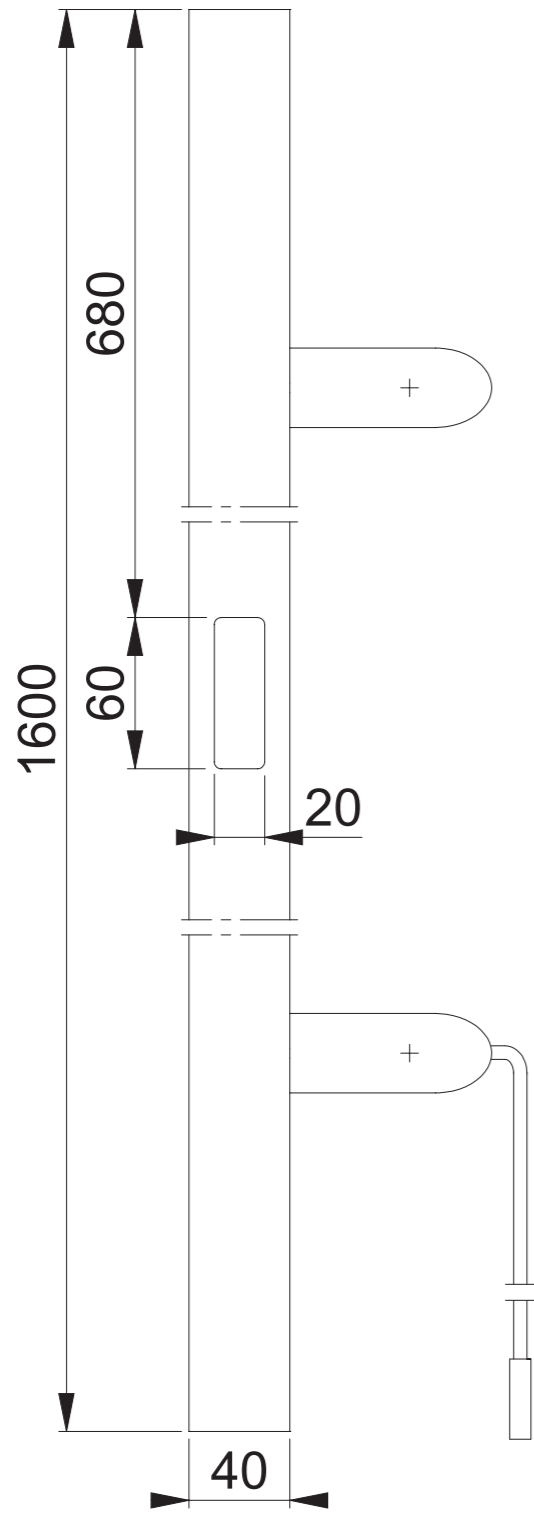

# E5092GC/414NGC/1400Z (1600/1200, LI)

Maßstab	Name	Datum	Zeichnungsnummer / Quelle	
1:2	SST	10.09.2020	c1382144g007	A3 00
Artikel-Schriftfeld-CAD				
E5092GC 1600/1200 links				