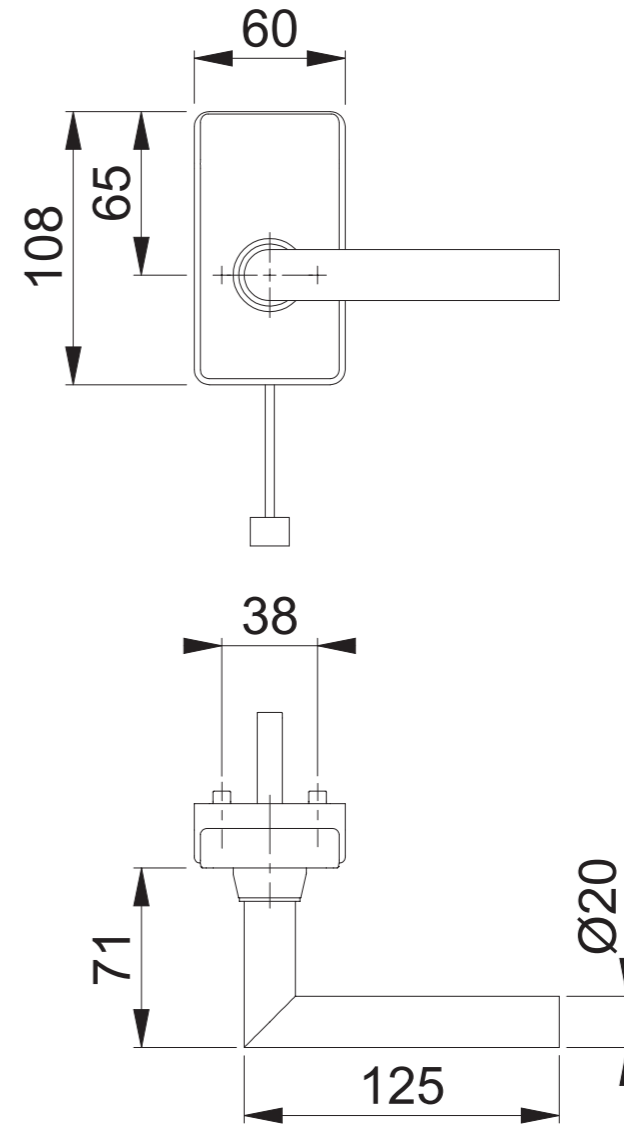

# E5092GC/414NGC/1400Z (1600/1200, LI)

Maßstab	Name	Datum	Zeichnungsnummer / Quelle	
1:2	SST	10.09.2020	c1382144g007	A3 00
Artikel-Schriftfeld-CAD				
E5092GC 1600/1200 links				