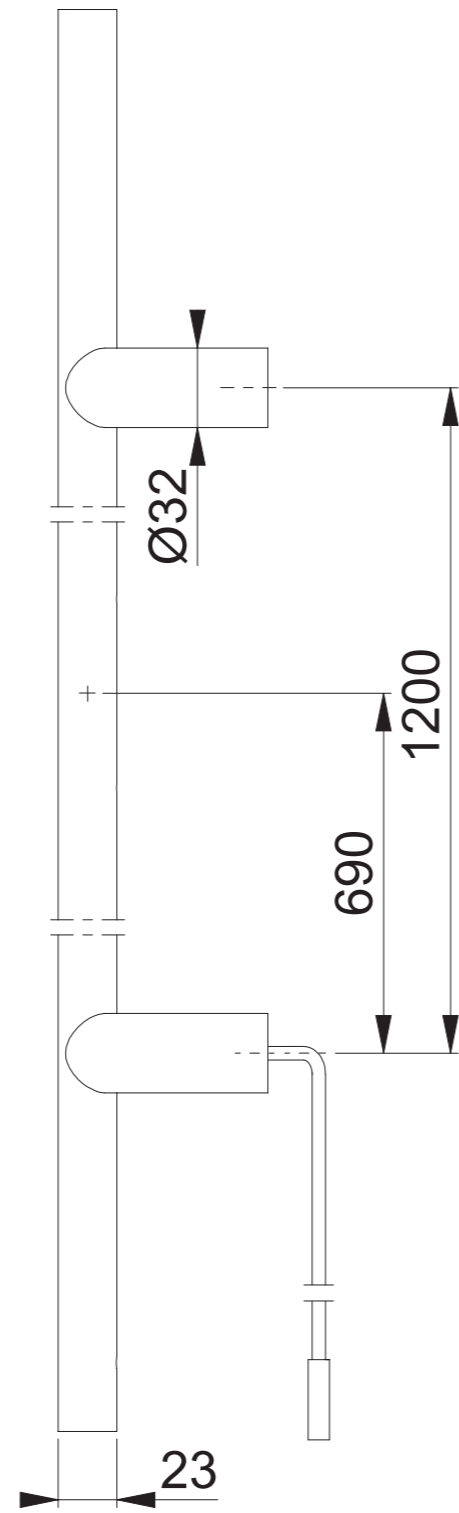

# E5092GC/414NGC/1400Z (1600/1200, LI)

Maßstab	Name	Datum	Zeichnungsnummer / Quelle	
1:2	SST	10.09.2020	c1382144g007	A3 00
Artikel-Schriftfeld-CAD				
E5092GC 1600/1200 links				