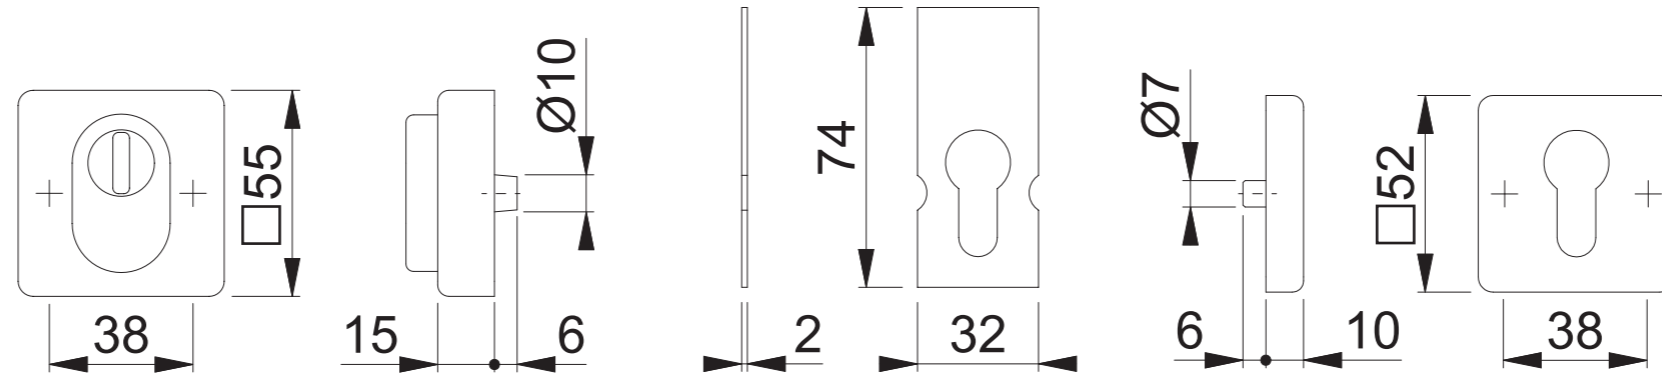

(E)52NSB-ZA/52S PZ ES1/SK2

Maßstab 1:2	Name Schultheis	Datum 06.02.2012	Zeichnungsnummer c0022782z000	A300	HOPPE
----------------	--------------------	---------------------	----------------------------------	------	--------------