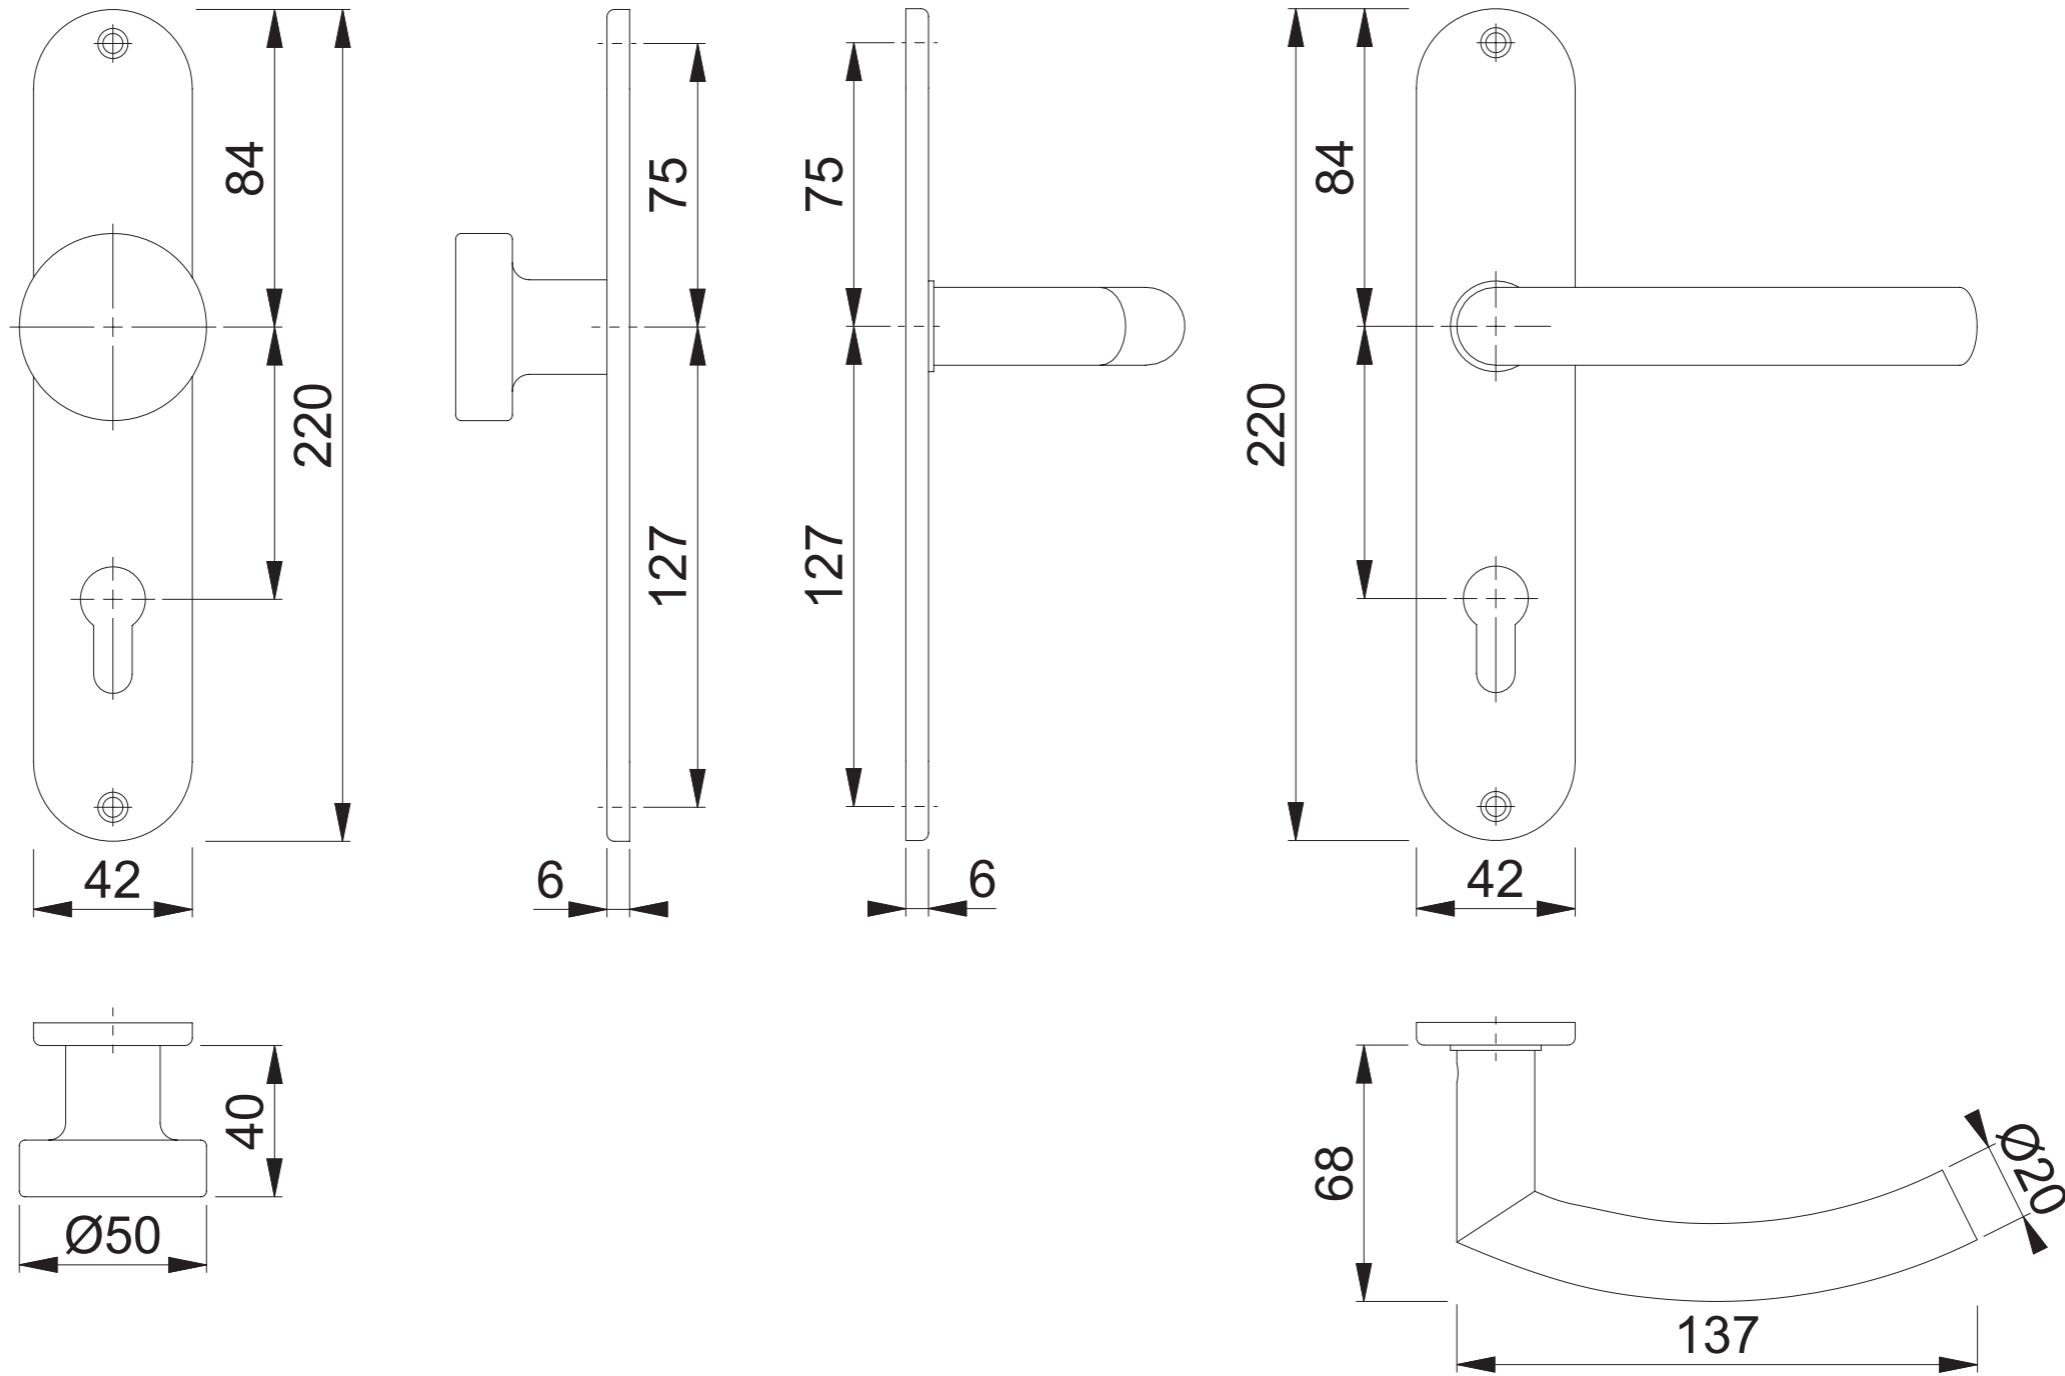

E58/302/1430Z PZ

Maßstab 1:2	Name KSC	Datum 22.11.2012	Zeichnungsnummer / Quelle c0023001z001 A4 00
----------------	-------------	---------------------	---

Maßstab 1:2	Name KSC	Datum 21.11.2012	Zeichnungsnummer / Quelle c0022142z004 A4 00
----------------	-------------	---------------------	---

Artikel-Schriftfeld-CAD
E1430Z/302 PZ