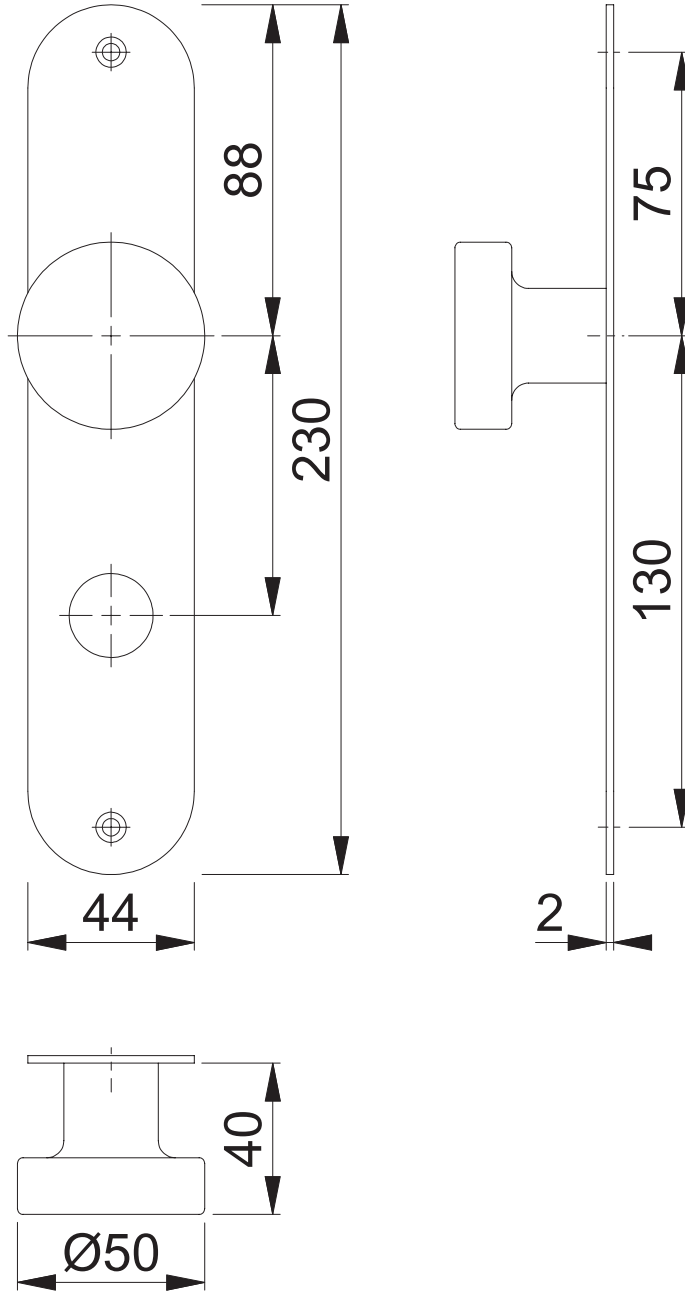

Artikel:

E58/353FL RZ

Dateiname:

E58-353FL-RZ

Maßstab
1:2

Name
Scholz

Datum
30.06.2016

Zeichnungsnummer
c0023248z000

A400

HOPPE 