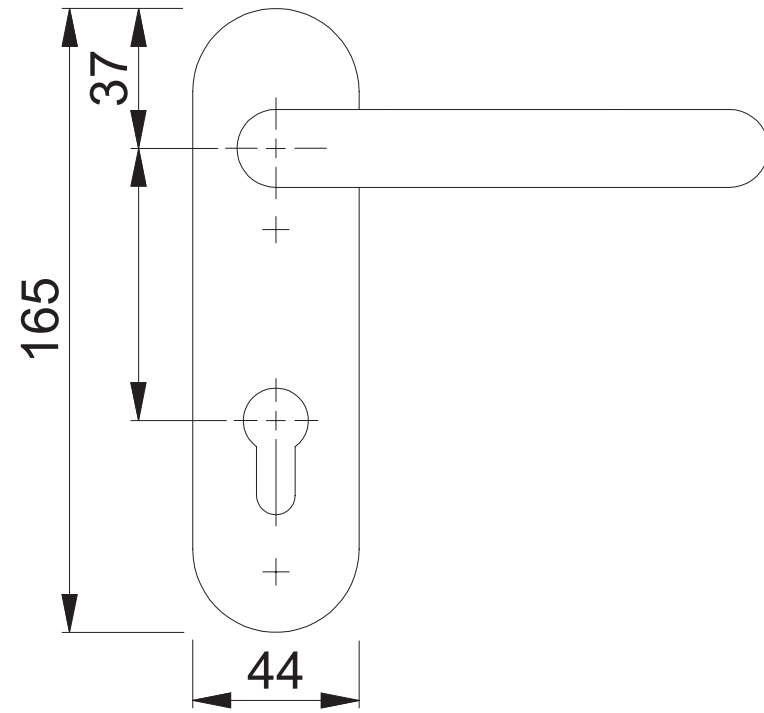

E58/353KH/138 PZ

Maßstab 1:2	Name ASC5	Datum 16.06.2021	Zeichnungsnummer / Quelle c0023122z000 A4 01
----------------	--------------	---------------------	---

Maßstab 1:2	Name ASC5	Datum 20.10.2014	Zeichnungsnummer / Quelle c0023123z000 A4 00
----------------	--------------	---------------------	---

Artikel-Schriftfeld-CAD
E138(Z)/353KH/353KH/138(Z)