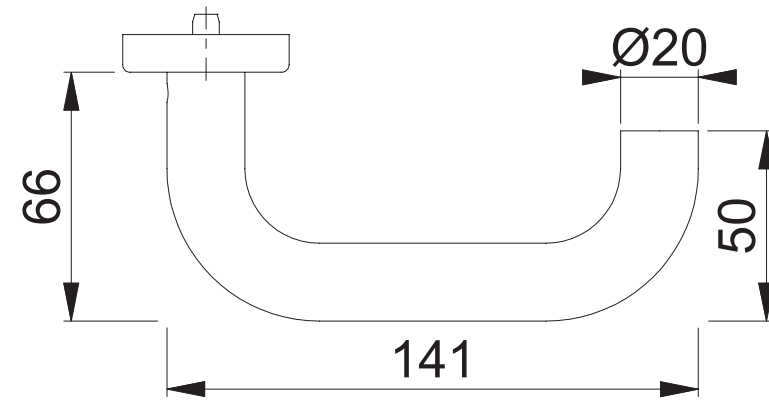

E58/353KH/138 PZ

Maßstab 1:2	Name ASC5	Datum 16.06.2021	Zeichnungsnummer / Quelle c0023122z000 A4 01
----------------	--------------	---------------------	---

Maßstab 1:2	Name ASC5	Datum 20.10.2014	Zeichnungsnummer / Quelle c0023123z000 A4 00
----------------	--------------	---------------------	---

Artikel-Schriftfeld-CAD
E138(Z)/353KH/353KH/138(Z)