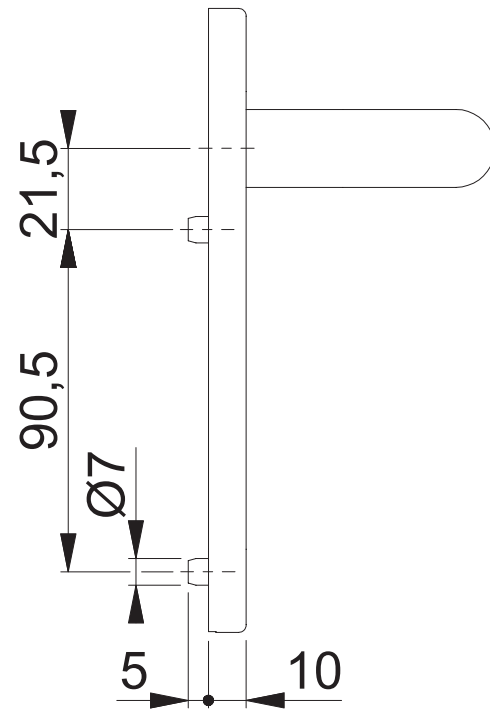

E58/353KH/138 PZ

Maßstab 1:2	Name ASC5	Datum 16.06.2021	Zeichnungsnummer / Quelle c0023122z000 A4 01
----------------	--------------	---------------------	---

Maßstab 1:2	Name ASC5	Datum 20.10.2014	Zeichnungsnummer / Quelle c0023123z000 A4 00
----------------	--------------	---------------------	---

Artikel-Schriftfeld-CAD
E138(Z)/353KH/353KH/138(Z)