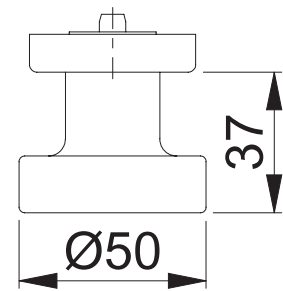

E58/353KH/138 PZ

Maßstab 1:2	Name ASC5	Datum 16.06.2021	Zeichnungsnummer / Quelle c0023122z000 A4 01
----------------	--------------	---------------------	---

Maßstab 1:2	Name ASC5	Datum 20.10.2014	Zeichnungsnummer / Quelle c0023123z000 A4 00
----------------	--------------	---------------------	---

Artikel-Schriftfeld-CAD
E138(Z)/353KH/353KH/138(Z)