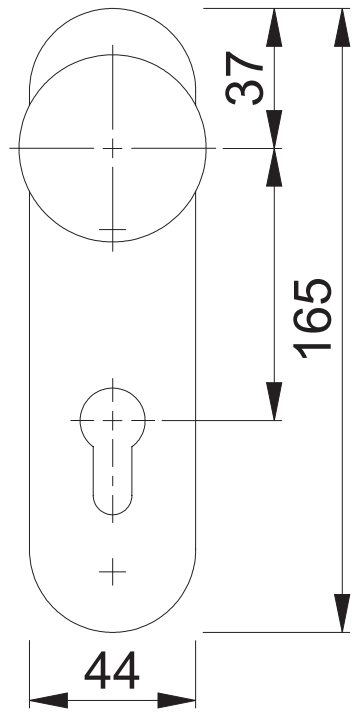

E58/353KH/138 PZ

Maßstab 1:2	Name ASC5	Datum 16.06.2021	Zeichnungsnummer / Quelle c0023122z000 A4 01
----------------	--------------	---------------------	---

Maßstab 1:2	Name ASC5	Datum 20.10.2014	Zeichnungsnummer / Quelle c0023123z000 A4 00
----------------	--------------	---------------------	---

Artikel-Schriftfeld-CAD
E138(Z)/353KH/353KH/138(Z)