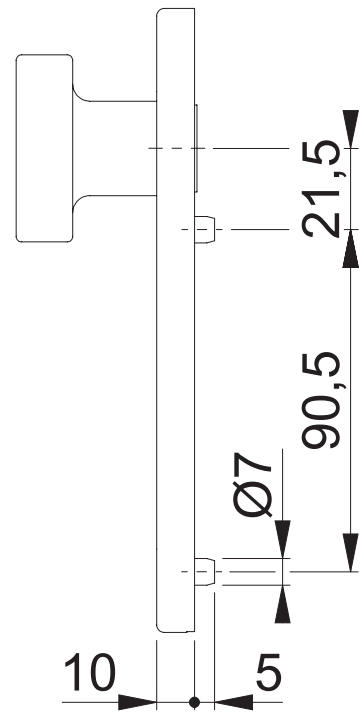

E58/353KH/138 PZ

Maßstab 1:2	Name ASC5	Datum 16.06.2021	Zeichnungsnummer / Quelle c0023122z000 A4 01
----------------	--------------	---------------------	---

Maßstab 1:2	Name ASC5	Datum 20.10.2014	Zeichnungsnummer / Quelle c0023123z000 A4 00
----------------	--------------	---------------------	---

Artikel-Schriftfeld-CAD
E138(Z)/353KH/353KH/138(Z)