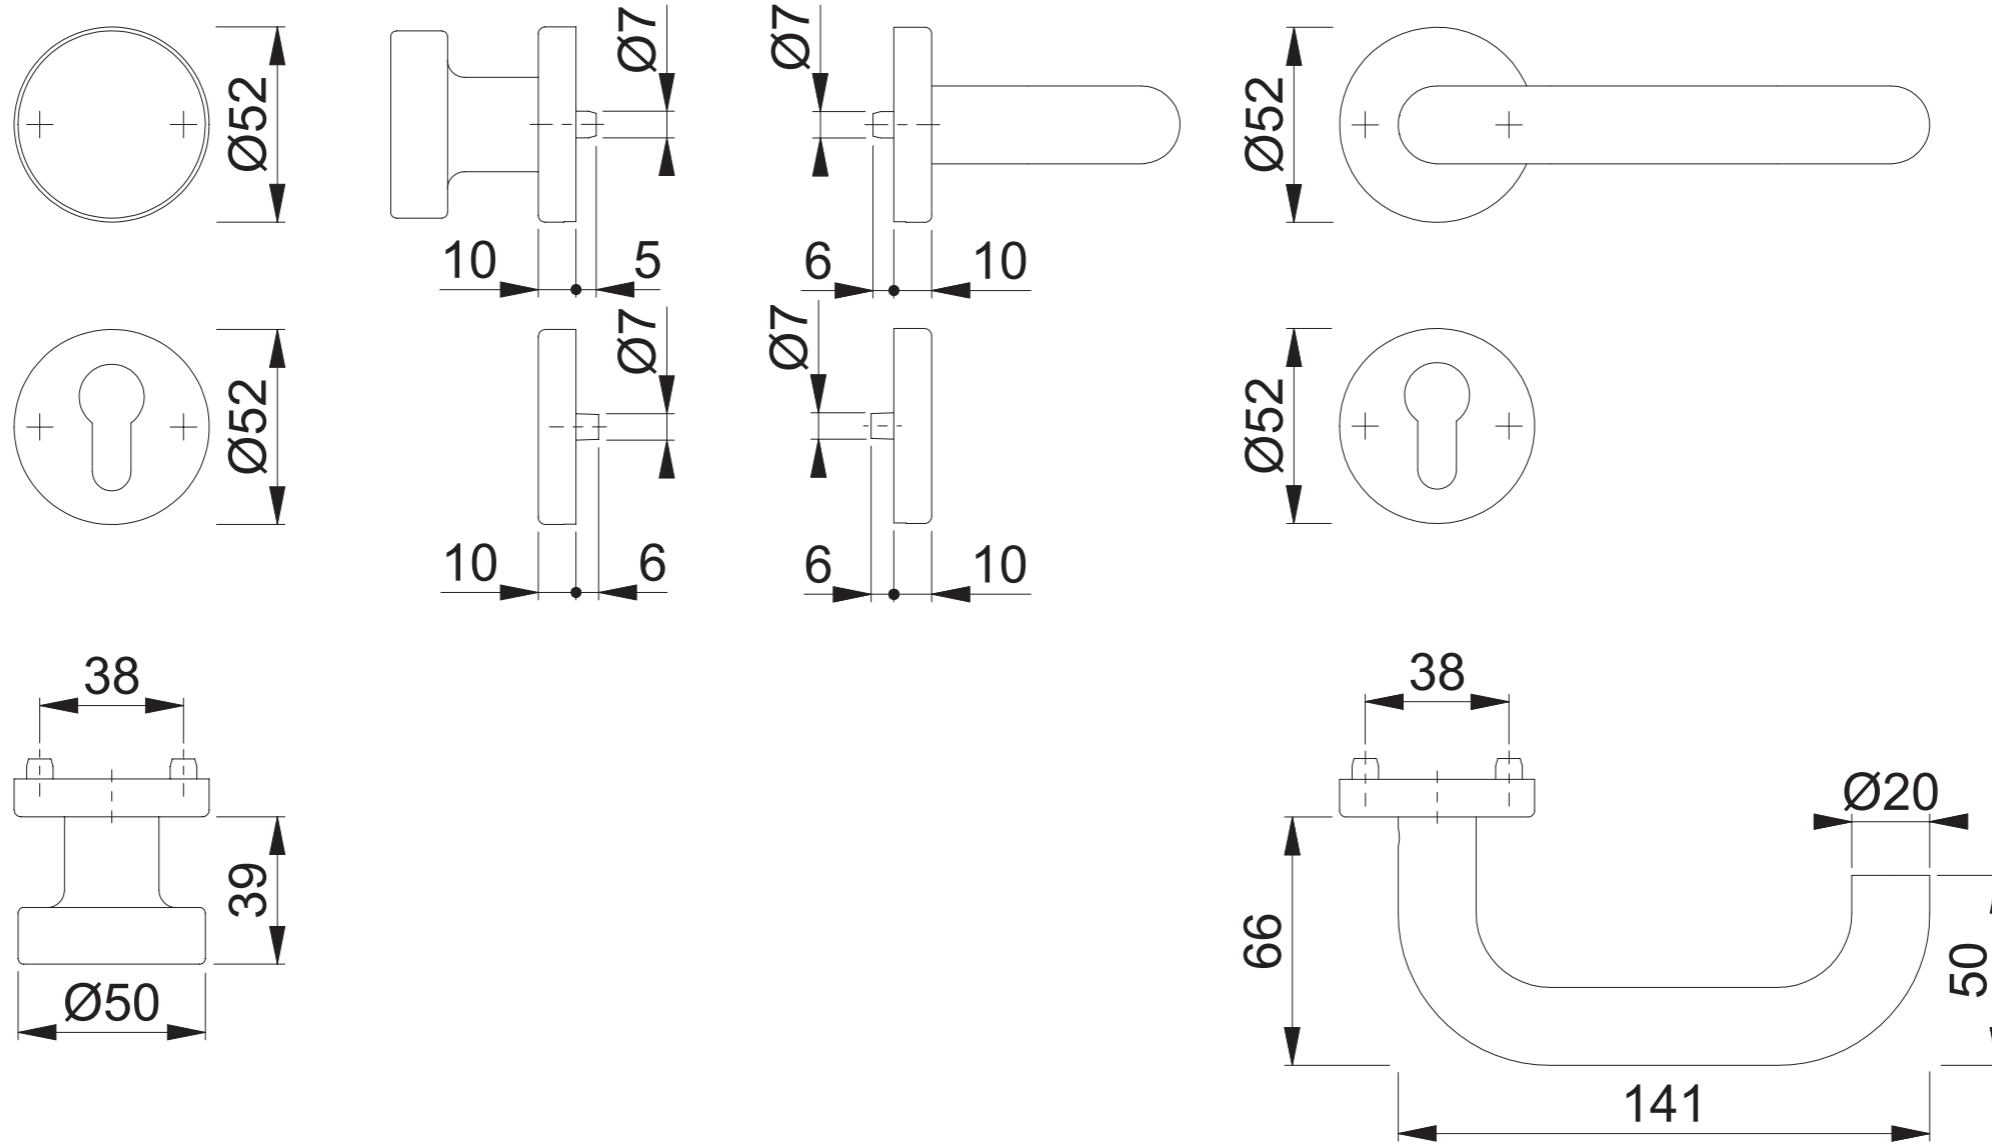

E58/42H/42HKVS/138 PZ

Maßstab 1:2	Name SST	Datum 09.06.2021	Zeichnungsnummer / Quelle c0023124z000 A4 01
----------------	-------------	---------------------	---

Maßstab 1:2	Name ASC5	Datum 23.10.2014	Zeichnungsnummer / Quelle c0023126z000 A3 00
----------------	--------------	---------------------	---

Artikel-Schriftfeld-CAD
E138(Z)/42H/42HKVS/42HKVS/42H/138(Z)