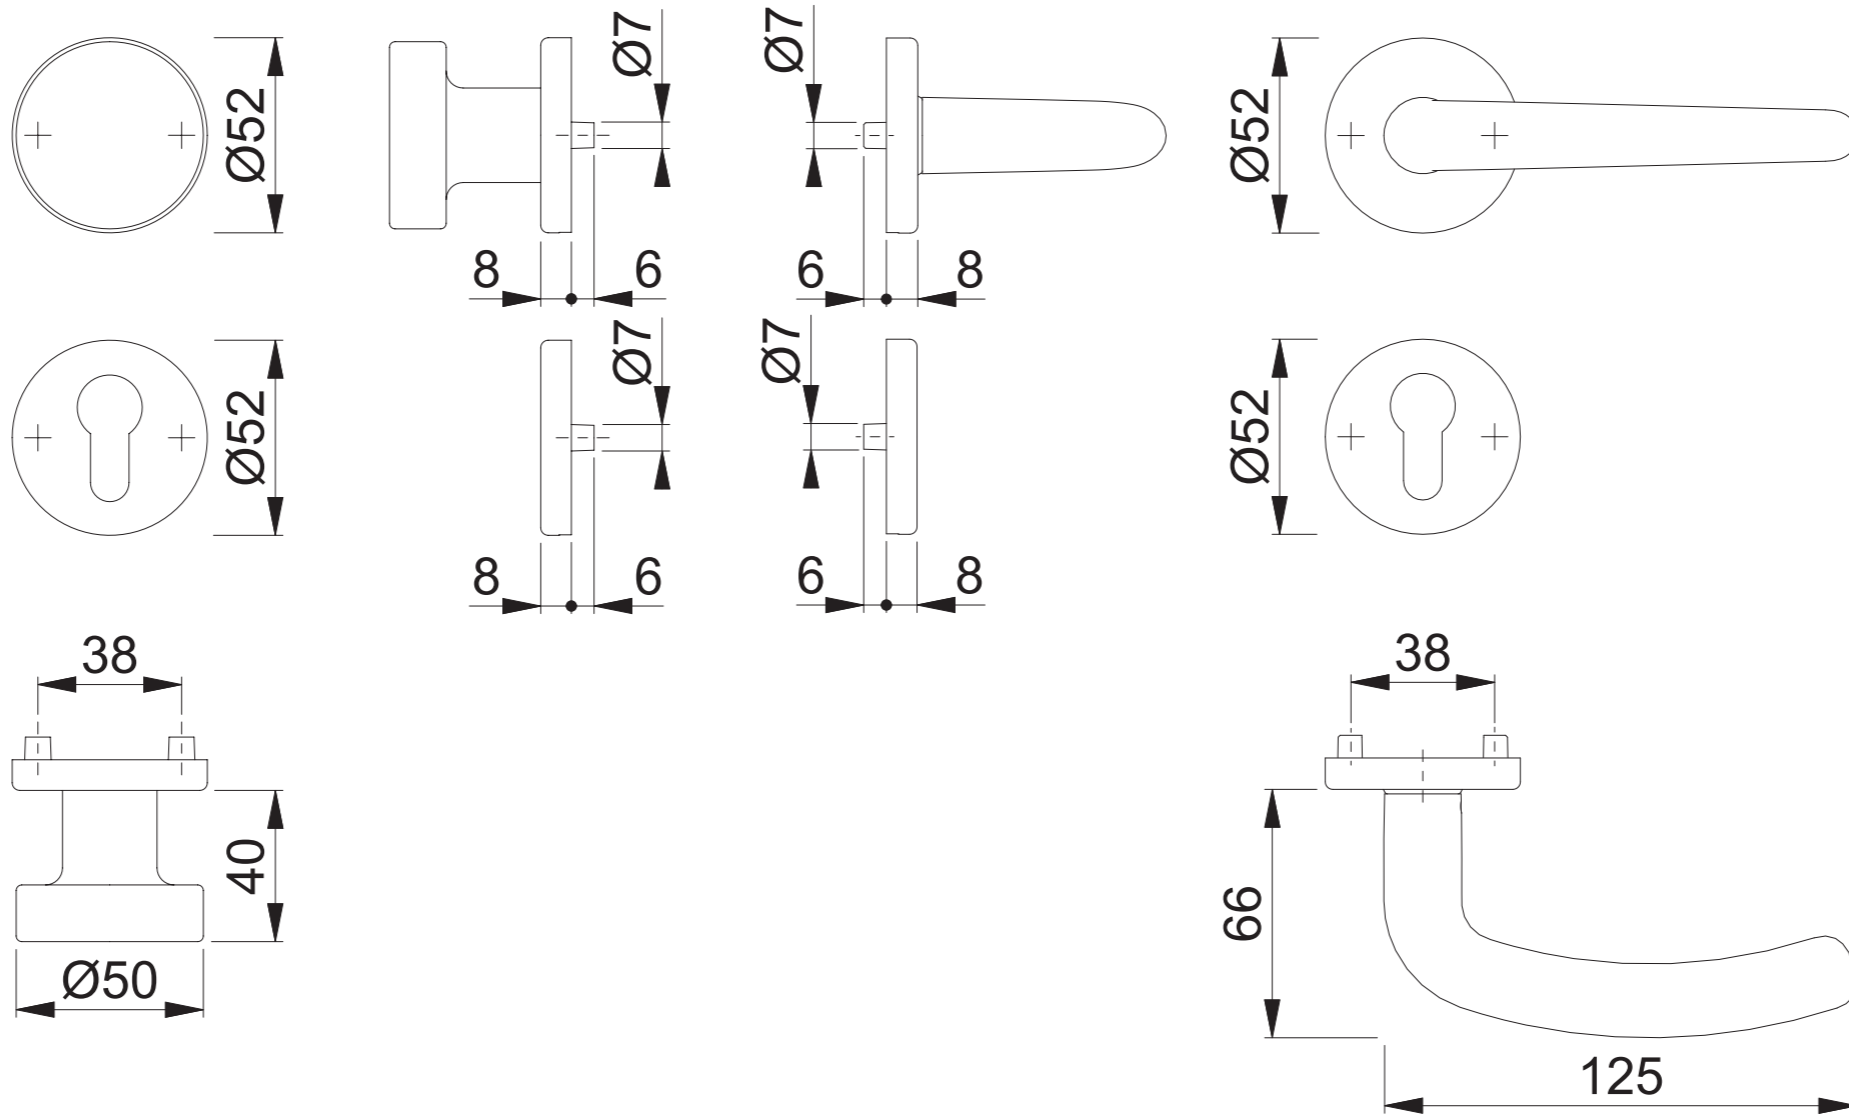

# E58/42KV/42KVS/1310Z PZ

Maßstab 1:2	Name Schultheis	Datum 10.12.2012	Zeichnungsnummer c0022793z000	A400	<b>HOPPE</b>	Maßstab 1:2	Name Scholz	Datum 14.08.2012	Zeichnungsnummer QU=c0022885z004	A300	<b>HOPPE</b>
----------------	--------------------	---------------------	----------------------------------	------	--------------	----------------	----------------	---------------------	-------------------------------------	------	--------------