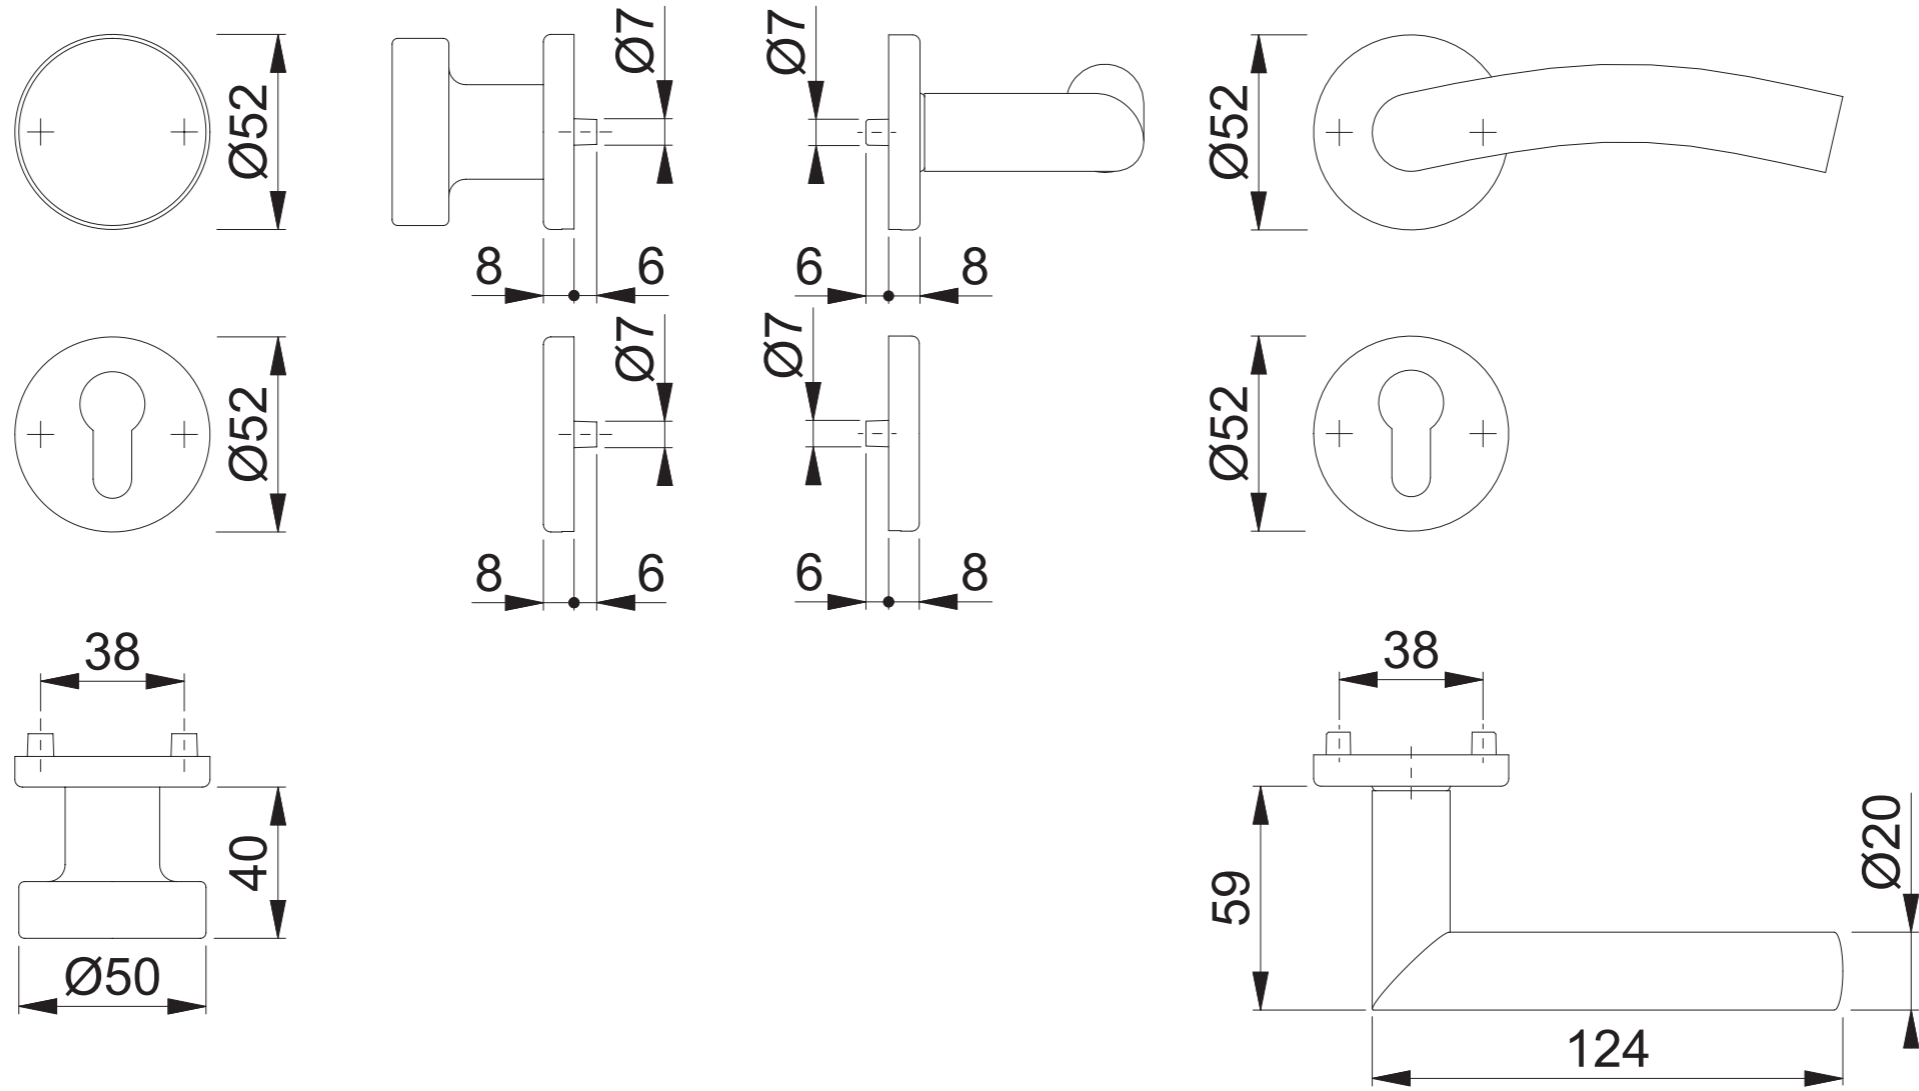

# E58/42KV/42KVS/1420Z PZ

Maßstab 1:2	Name Schultheis	Datum 10.12.2012	Zeichnungsnummer c0022793z000	A400	<b>HOPPE</b>	Maßstab 1:2	Name Scholz	Datum 14.08.2012	Zeichnungsnummer QU=c0022885z009	A300	<b>HOPPE</b>
----------------	--------------------	---------------------	----------------------------------	------	--------------	----------------	----------------	---------------------	-------------------------------------	------	--------------