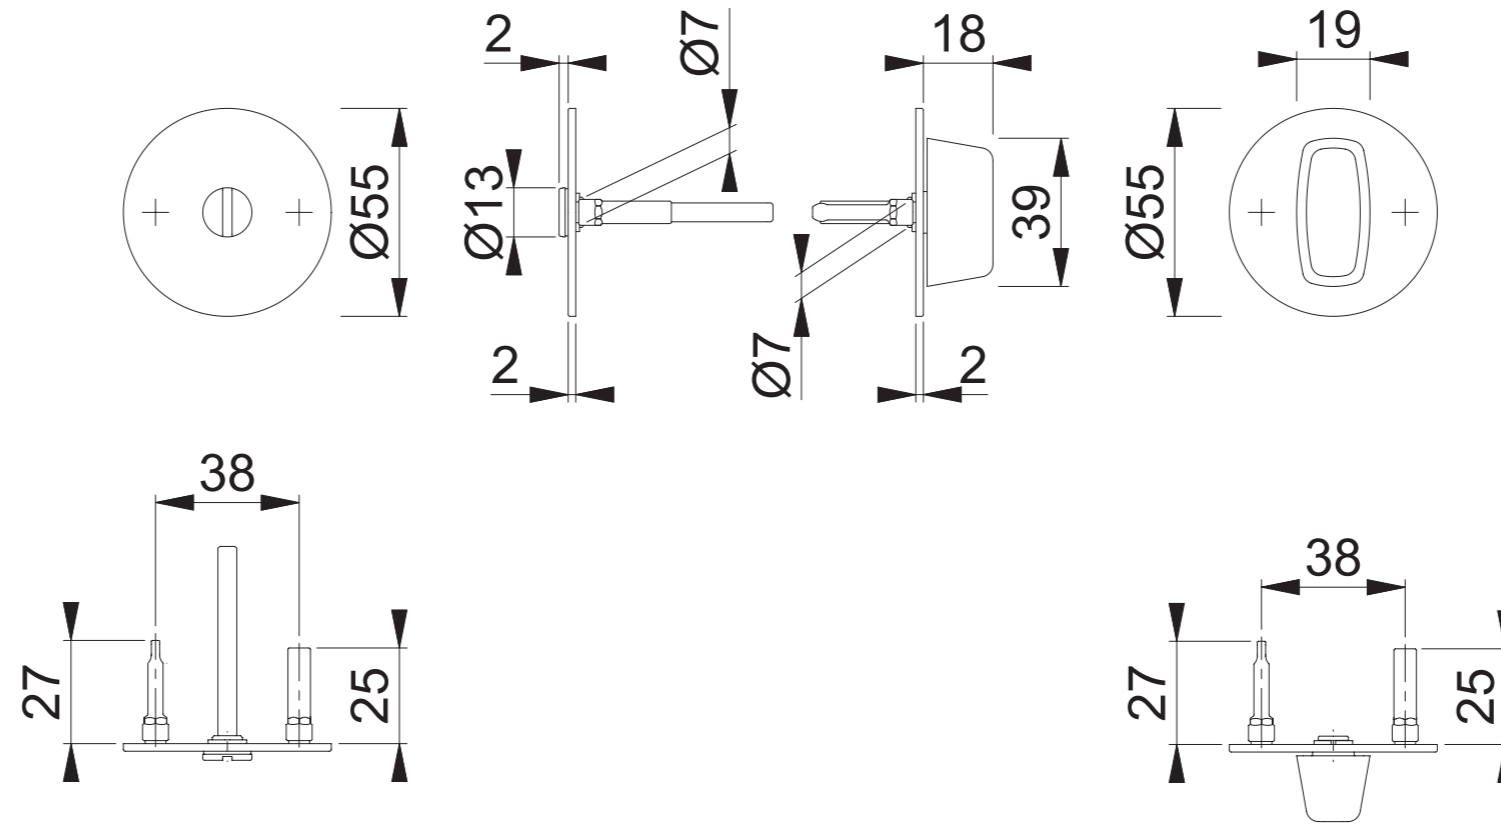

E849NS SK/OL (ESK41-1/EOL28-2)

Maßstab 1:2	Name Schultheis	Datum 16.09.2010	Zeichnungsnummer c1092065g002	A300	HOPPE®
----------------	--------------------	---------------------	----------------------------------	------	--------