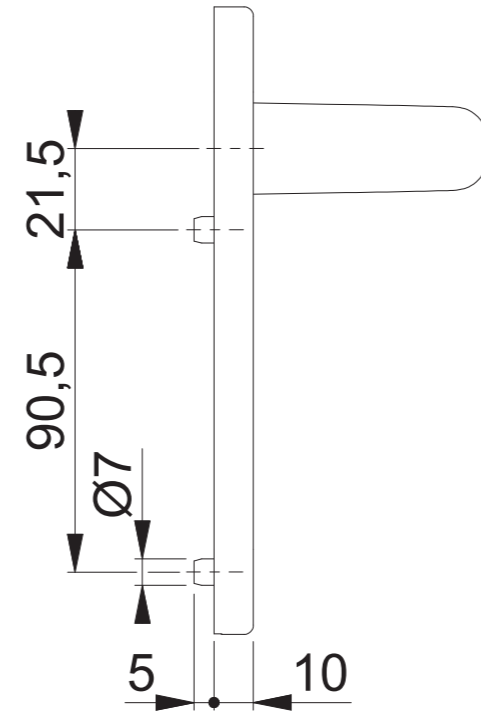

FS-1301/353KH PZ (1301F)

Maßstab 1:2	Name Scholz	Datum 17.11.2014	Zeichnungsnummer c0023141z005	A300	<b>HOPPE</b>
----------------	----------------	---------------------	----------------------------------	------	--------------