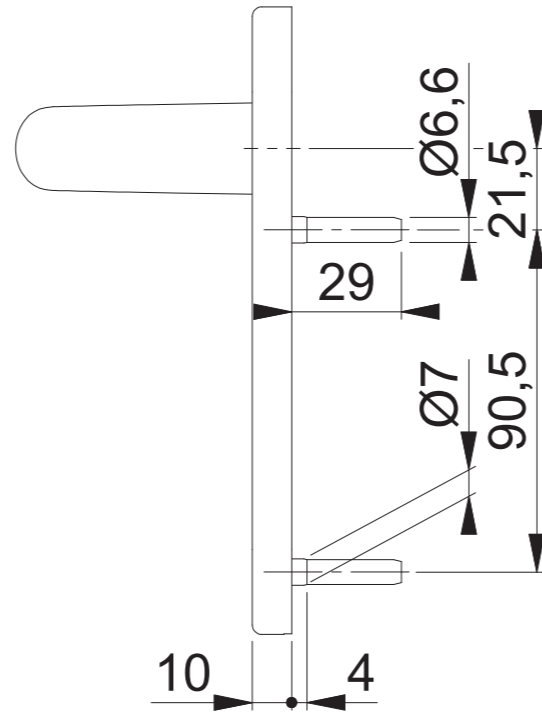

FS-1301/353KH PZ (1301F)

Maßstab 1:2	Name Scholz	Datum 17.11.2014	Zeichnungsnummer c0023141z005	A300	<b>HOPPE</b>
----------------	----------------	---------------------	----------------------------------	------	--------------