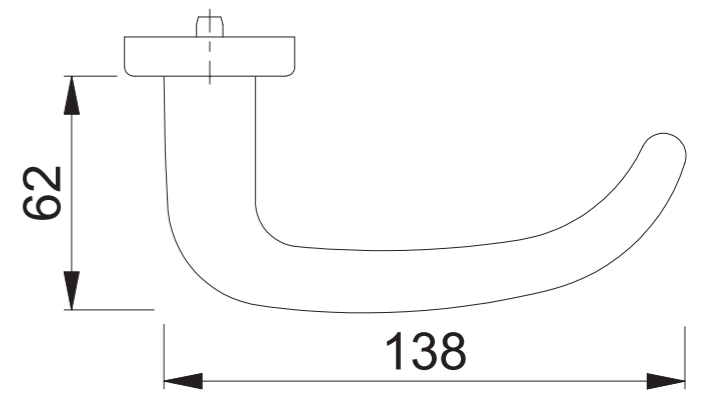

FS-1301/353KH PZ (1301F)

Maßstab 1:2	Name Scholz	Datum 17.11.2014	Zeichnungsnummer c0023141z005	A300	<b>HOPPE</b>
----------------	----------------	---------------------	----------------------------------	------	--------------