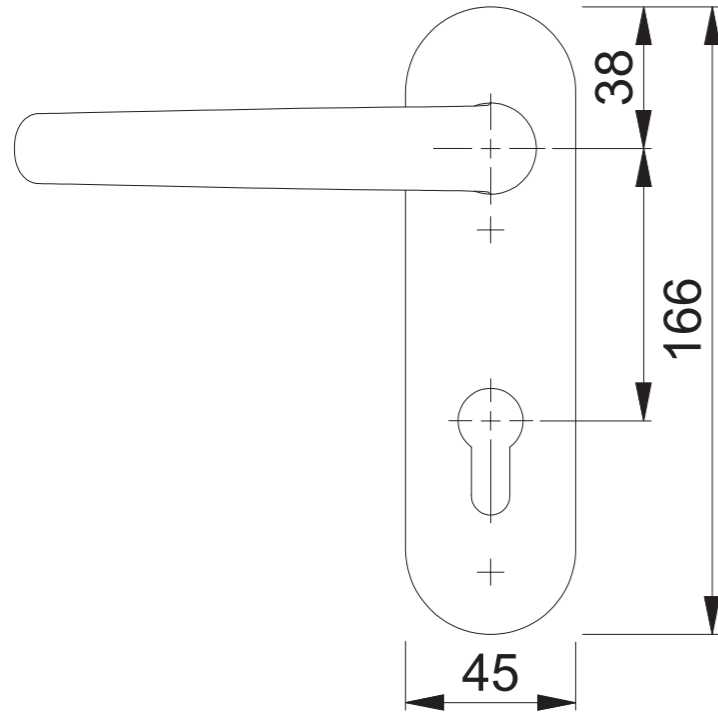

FS-1301/353KH PZ (1301F)

Maßstab 1:2	Name Scholz	Datum 17.11.2014	Zeichnungsnummer c0023141z005	A300	<b>HOPPE</b>
----------------	----------------	---------------------	----------------------------------	------	--------------