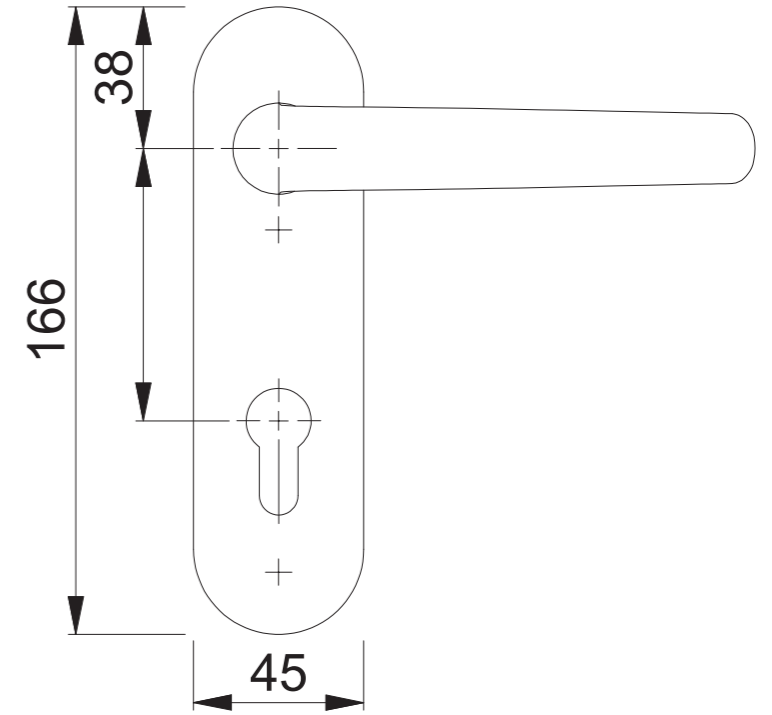

FS-1301/353KH PZ (1301F)

Maßstab 1:2	Name Scholz	Datum 17.11.2014	Zeichnungsnummer c0023141z005	A300	<b>HOPPE</b>
----------------	----------------	---------------------	----------------------------------	------	--------------