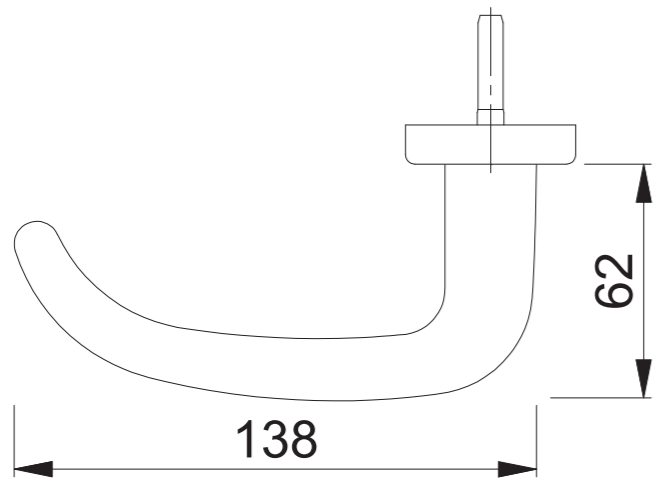

FS-1301/353KH PZ (1301F)

Maßstab 1:2	Name Scholz	Datum 17.11.2014	Zeichnungsnummer c0023141z005	A300	<b>HOPPE</b>
----------------	----------------	---------------------	----------------------------------	------	--------------