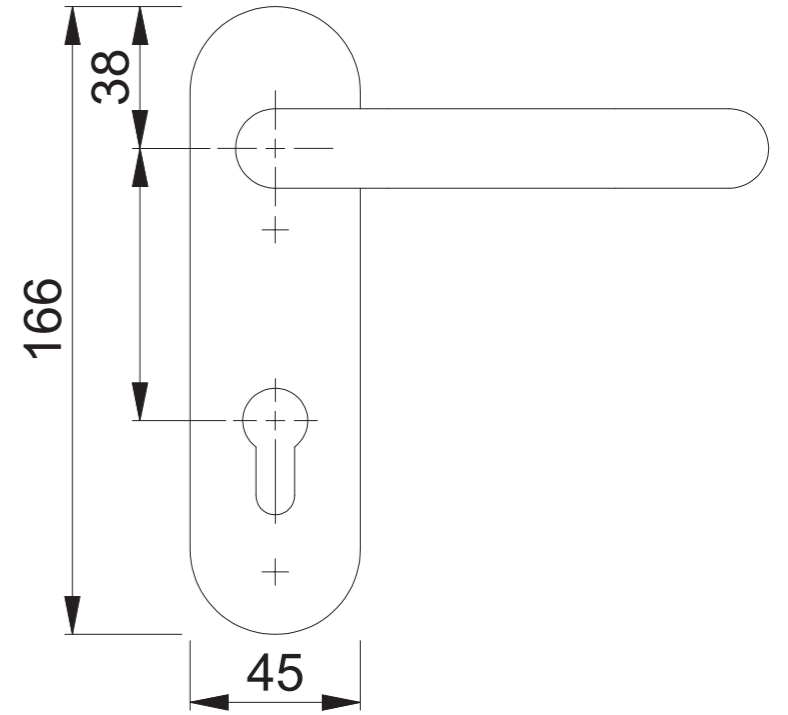

FS-138/353KH PZ (138F)

| | | | | | |
|----------------|----------------|---------------------|----------------------------------|------|--------------|
| Maßstab 1:2 | Name Scholz | Datum 17.11.2014 | Zeichnungsnummer c0023141z000 | A300 | HOPPE |
|----------------|----------------|---------------------|----------------------------------|------|--------------|