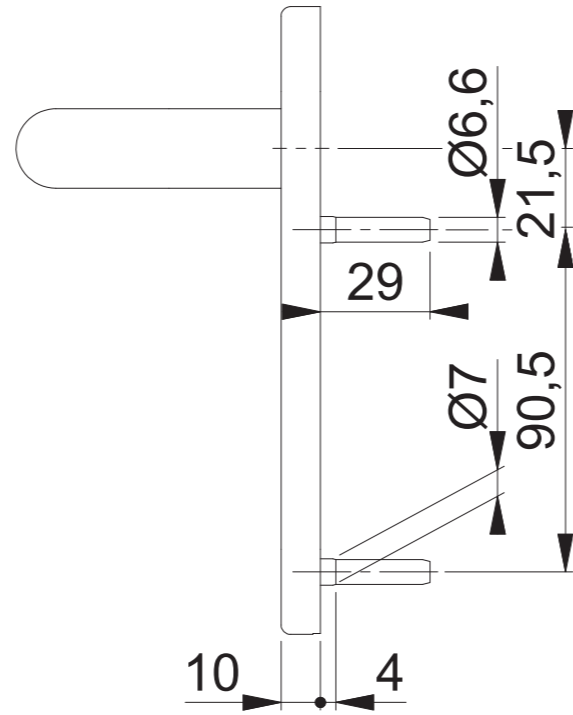

FS-138/353KH PZ (138F)

| | | | | | |
|----------------|----------------|---------------------|----------------------------------|------|--------------|
| Maßstab 1:2 | Name Scholz | Datum 17.11.2014 | Zeichnungsnummer c0023141z000 | A300 | HOPPE |
|----------------|----------------|---------------------|----------------------------------|------|--------------|