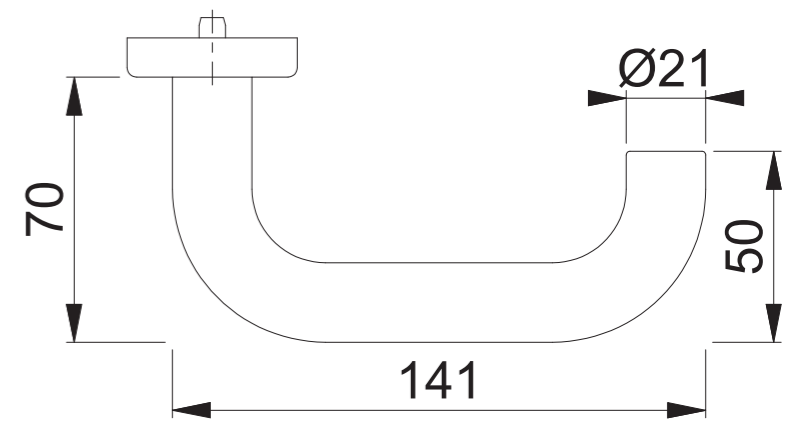

FS-138/353KH PZ (138F)

| | | | | | |
|----------------|----------------|---------------------|----------------------------------|------|--------------|
| Maßstab 1:2 | Name Scholz | Datum 17.11.2014 | Zeichnungsnummer c0023141z000 | A300 | HOPPE |
|----------------|----------------|---------------------|----------------------------------|------|--------------|