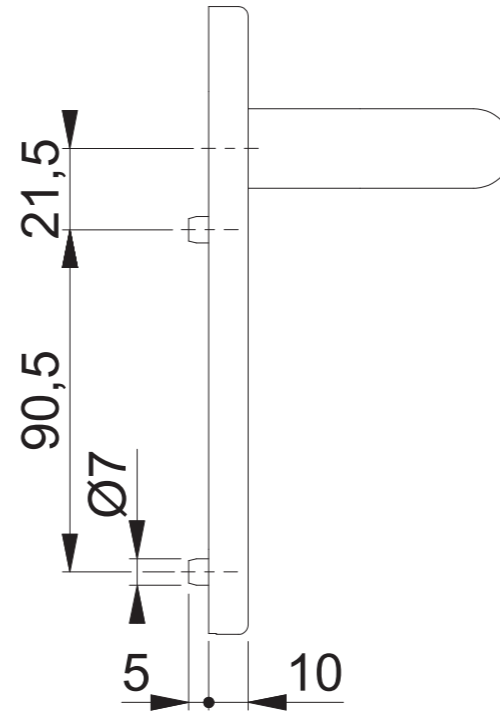

FS-138/353KH PZ (138F)

| | | | | | |
|----------------|----------------|---------------------|----------------------------------|------|--------------|
| Maßstab 1:2 | Name Scholz | Datum 17.11.2014 | Zeichnungsnummer c0023141z000 | A300 | HOPPE |
|----------------|----------------|---------------------|----------------------------------|------|--------------|