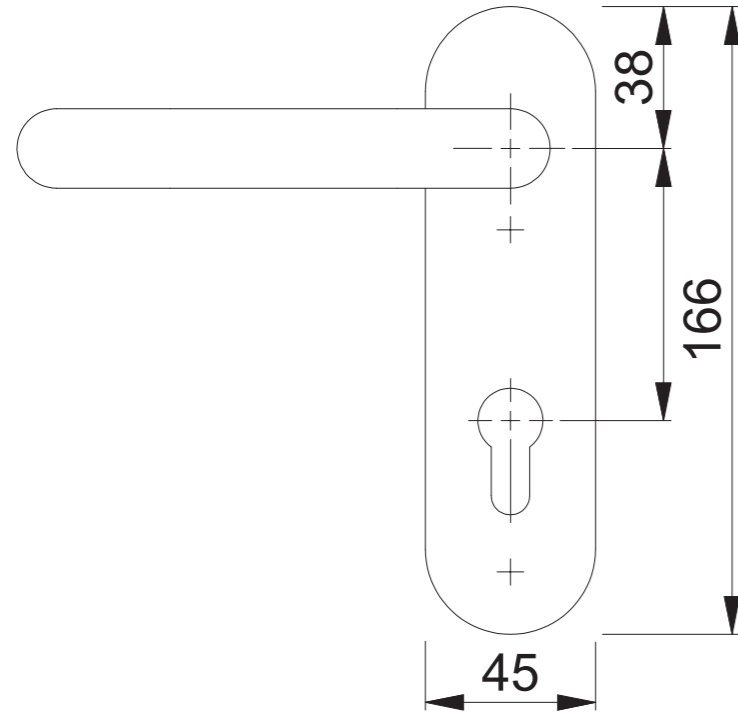

FS-138/353KH PZ (138F)

| | | | | | |
|----------------|----------------|---------------------|----------------------------------|------|--------------|
| Maßstab 1:2 | Name Scholz | Datum 17.11.2014 | Zeichnungsnummer c0023141z000 | A300 | HOPPE |
|----------------|----------------|---------------------|----------------------------------|------|--------------|