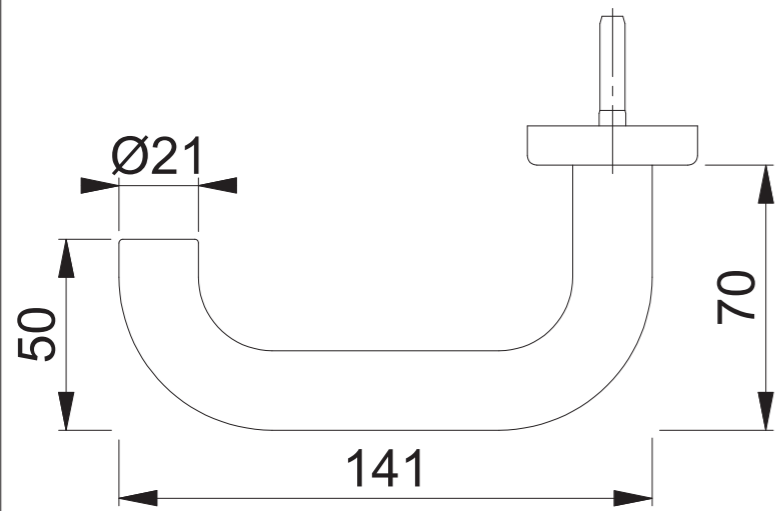

FS-138/353KH PZ (138F)

| | | | | | |
|----------------|----------------|---------------------|----------------------------------|------|--------------|
| Maßstab 1:2 | Name Scholz | Datum 17.11.2014 | Zeichnungsnummer c0023141z000 | A300 | HOPPE |
|----------------|----------------|---------------------|----------------------------------|------|--------------|