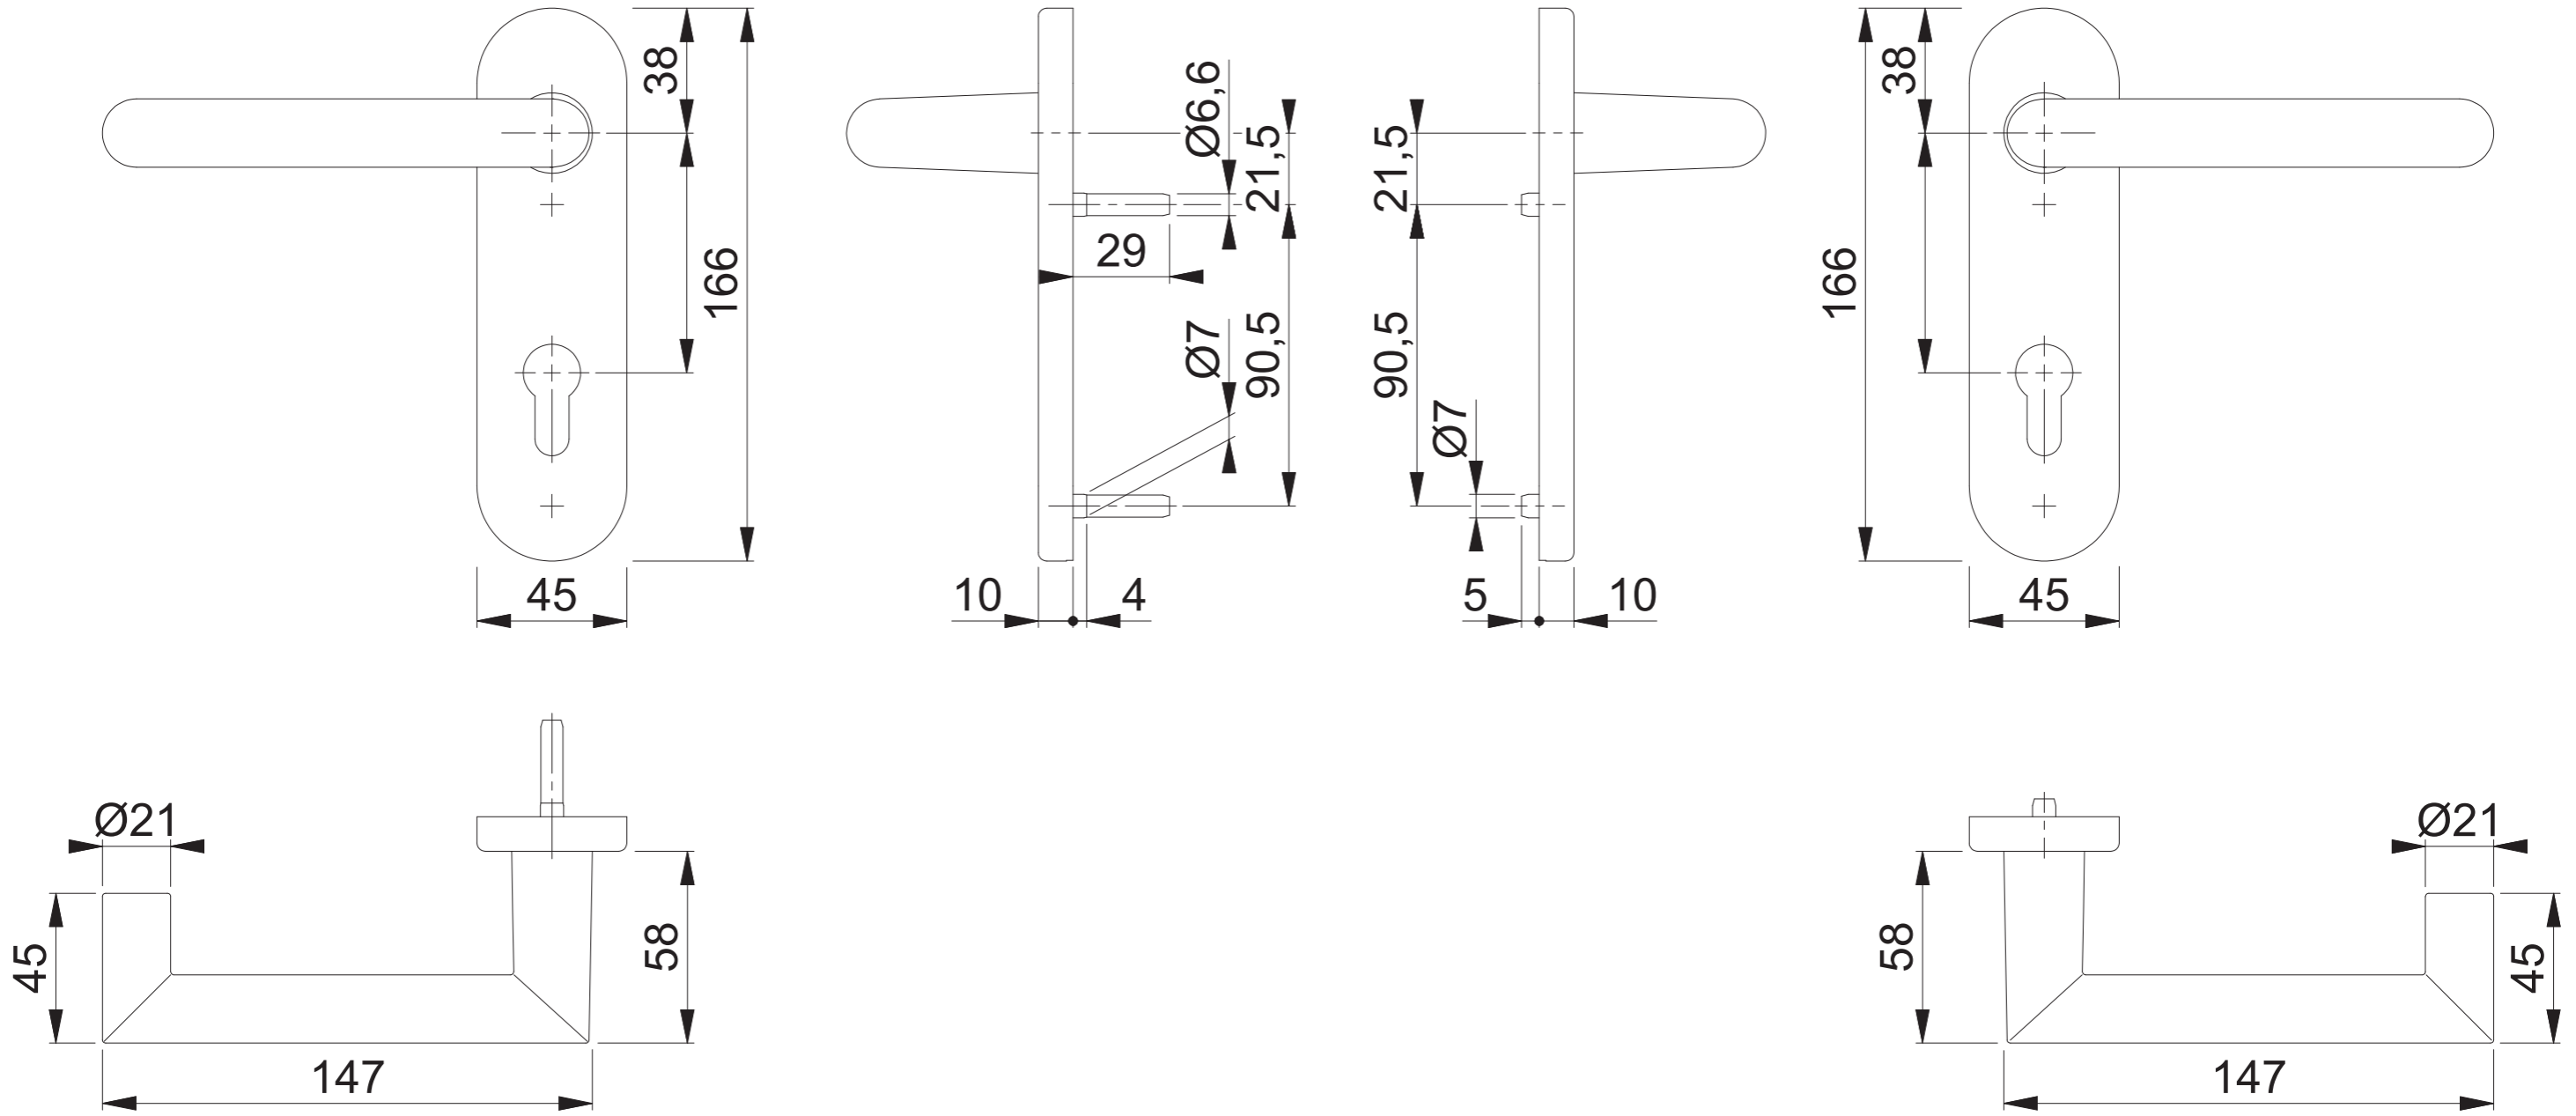

FS-1401/353KH PZ (1401F)

Maßstab 1:2	Name Scholz	Datum 17.11.2014	Zeichnungsnummer c0023141z007	A300	HOPPE 
----------------	----------------	---------------------	----------------------------------	------	--