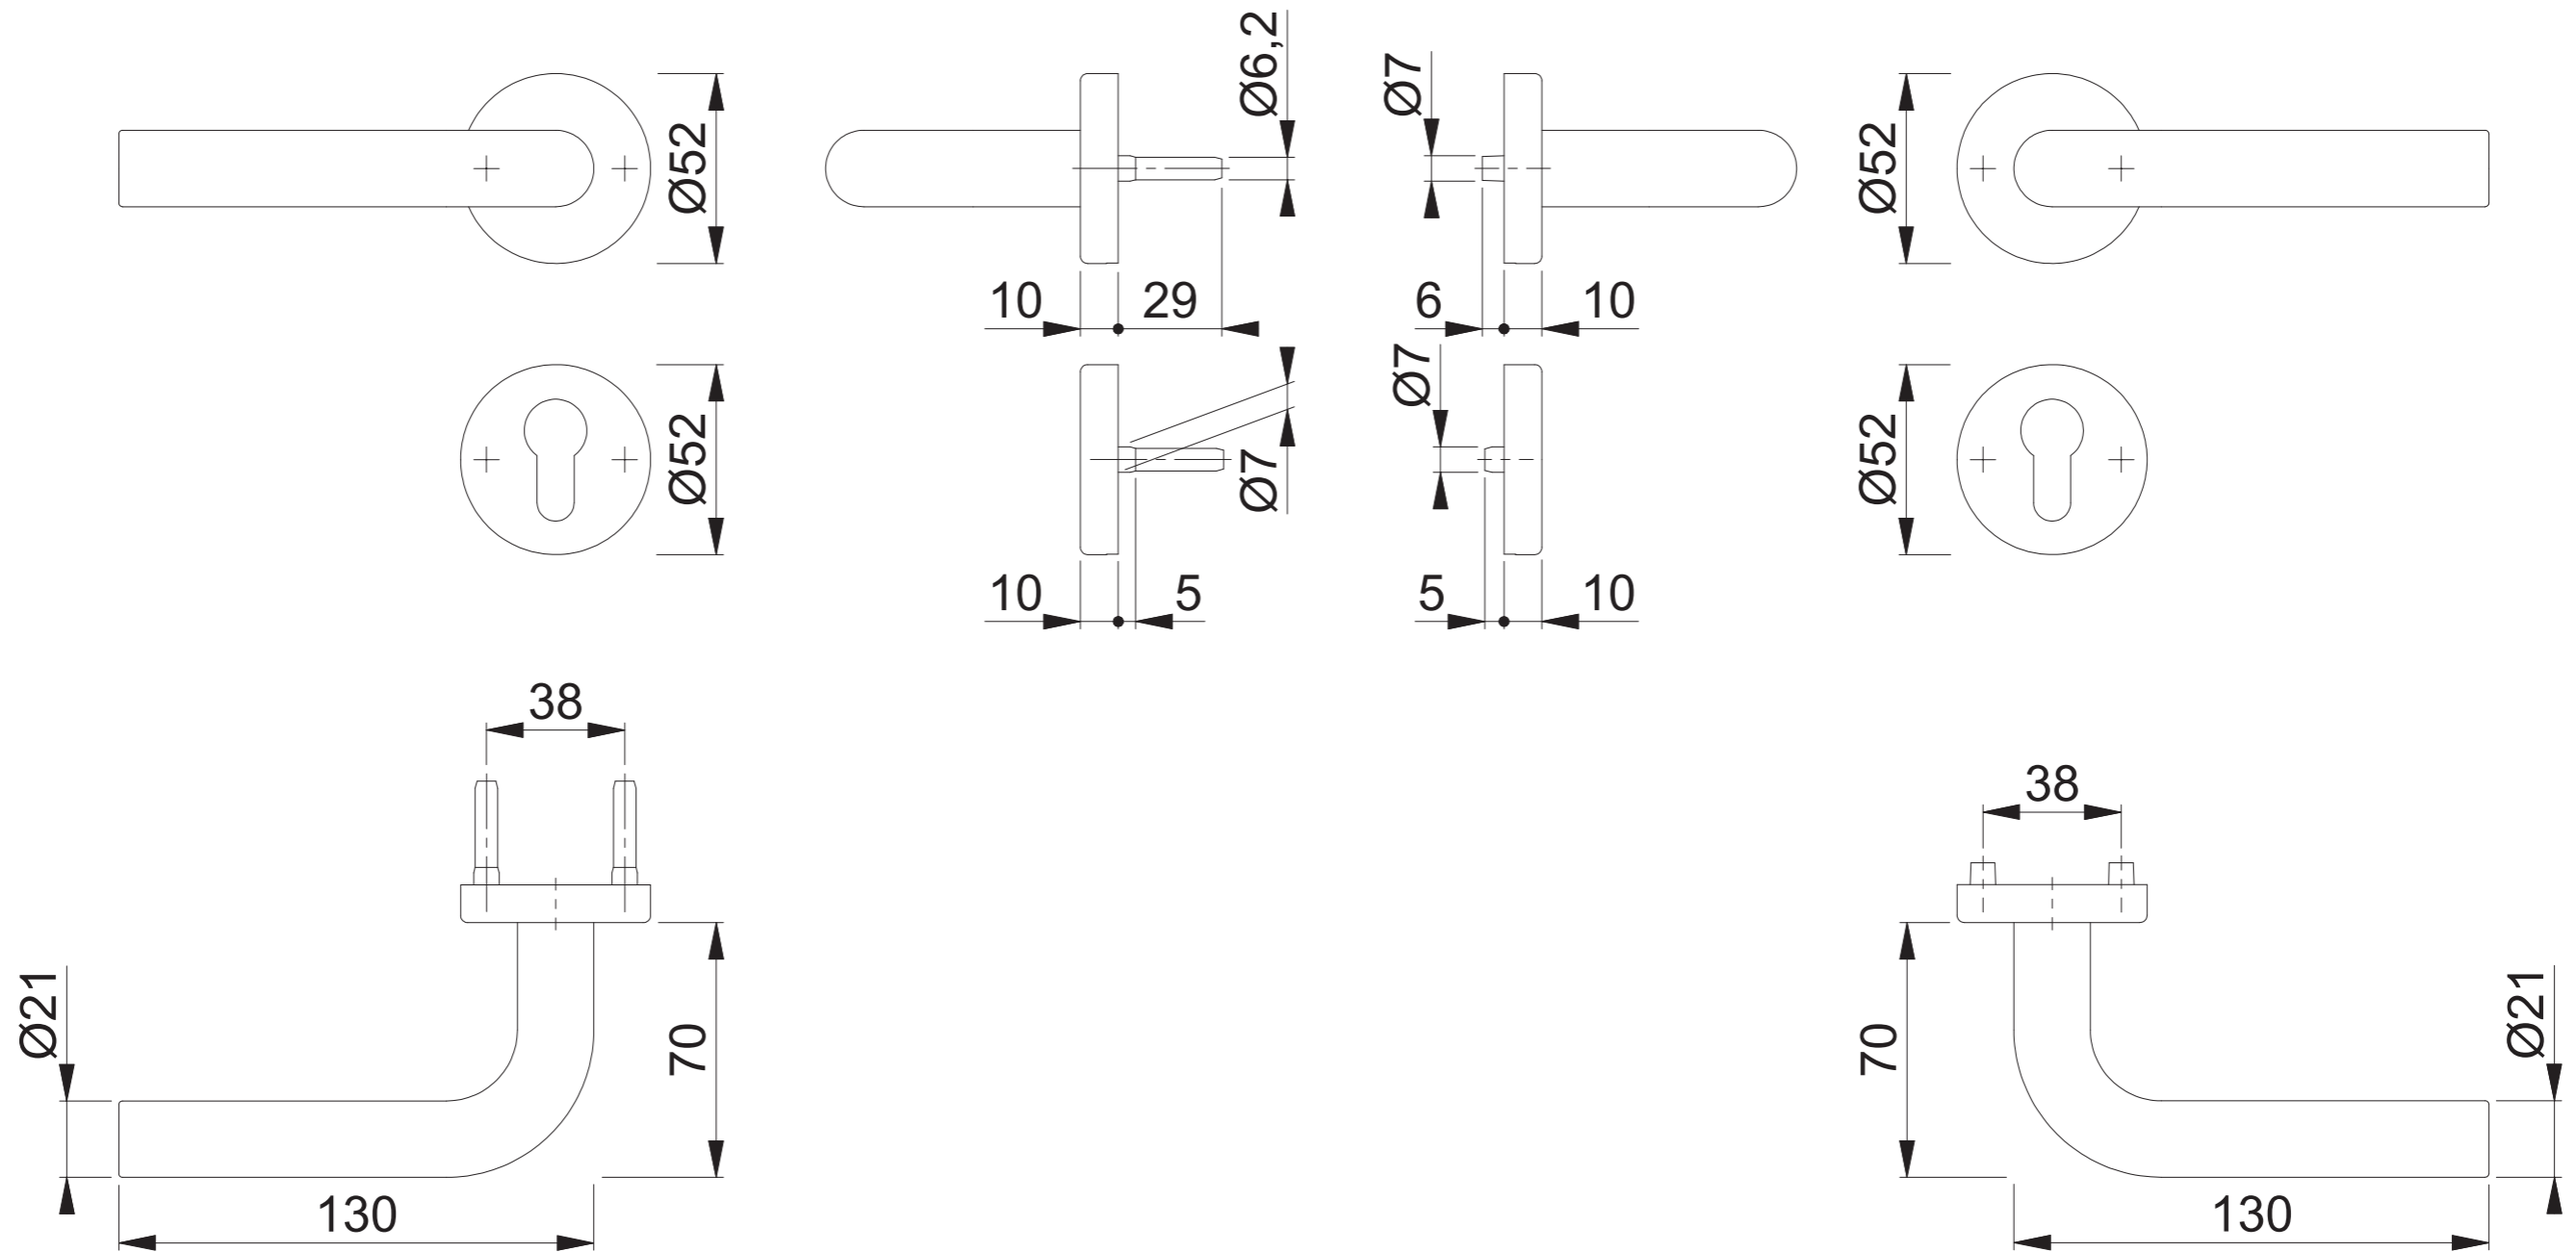

FS-150/42H/42HS PZ (150F)

Maßstab 1:2	Name Scholz	Datum 14.11.2014	Zeichnungsnummer c0023142z001	A300	HOPPE
----------------	----------------	---------------------	----------------------------------	------	--------------