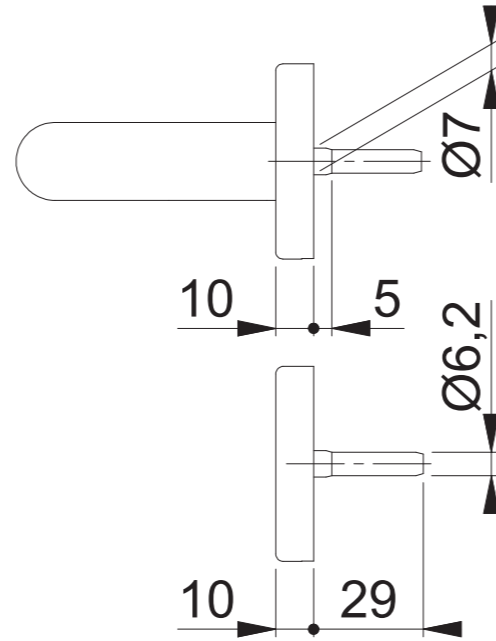

FS-E138/42H/42HS PZ (E138F)

Maßstab 1:2	Name Scholz	Datum 31.10.2014	Zeichnungsnummer c0023129z000	A300	HOPPE
----------------	----------------	---------------------	----------------------------------	------	--------------