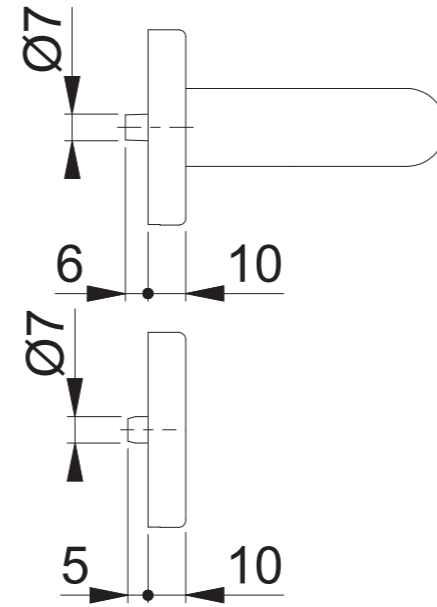

FS-E138/42H/42HS PZ (E138F)

Maßstab 1:2	Name Scholz	Datum 31.10.2014	Zeichnungsnummer c0023129z000	A300	HOPPE
----------------	----------------	---------------------	----------------------------------	------	--------------