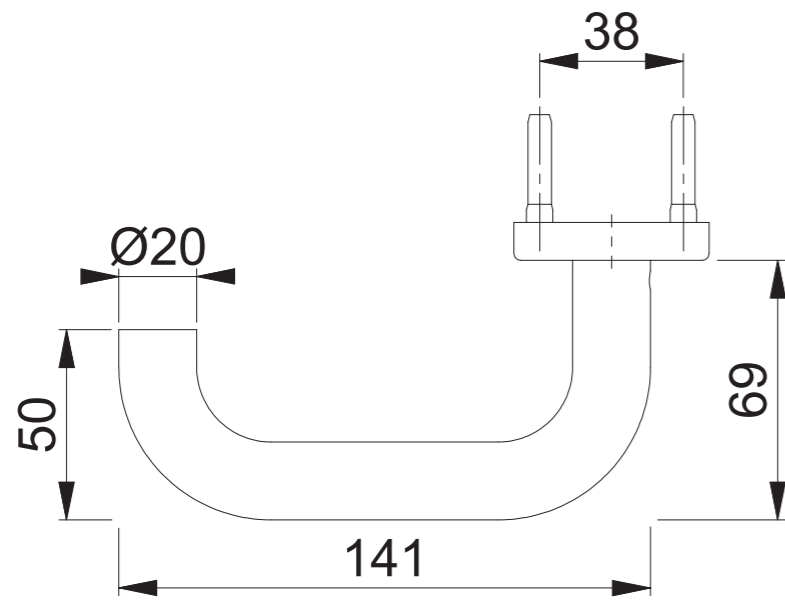

FS-E138/42H/42HS PZ (E138F)

Maßstab 1:2	Name Scholz	Datum 31.10.2014	Zeichnungsnummer c0023129z000	A300	HOPPE
----------------	----------------	---------------------	----------------------------------	------	--------------