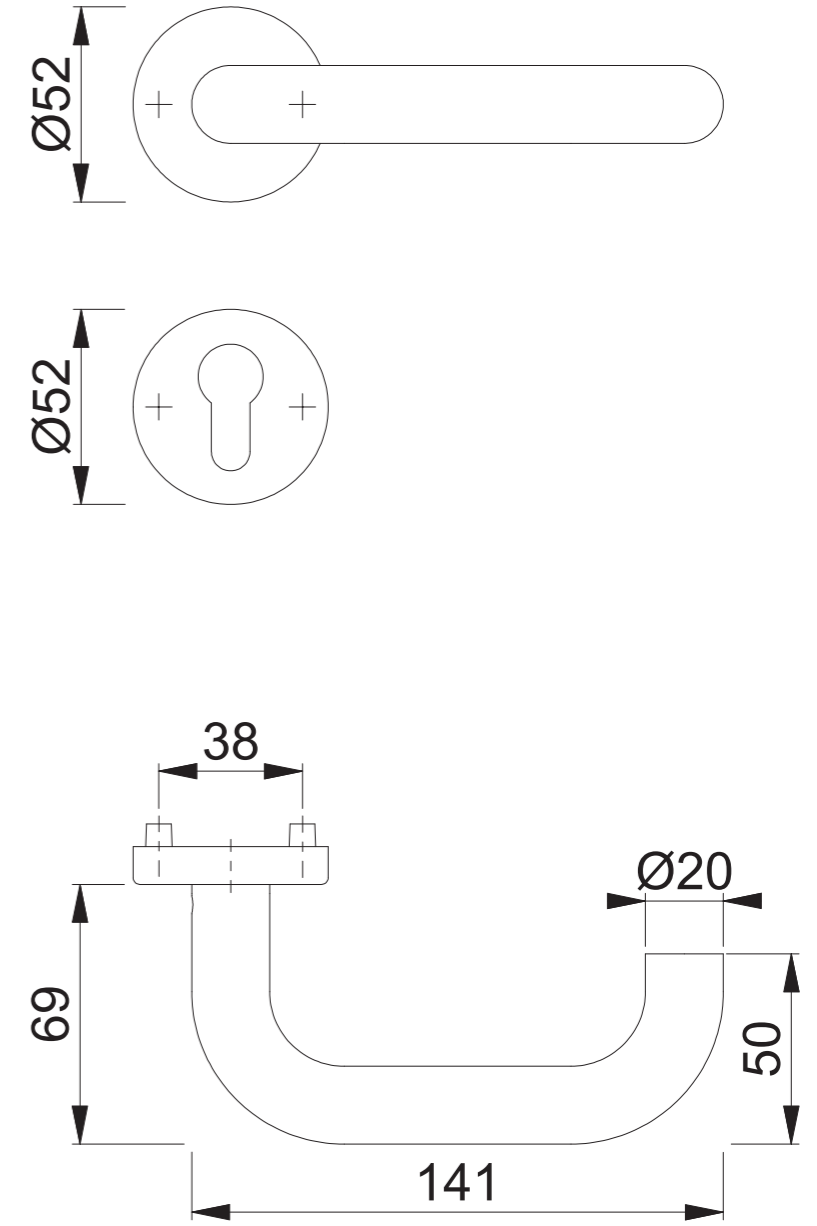

FS-E138/42H/42HS PZ (E138F)

Maßstab 1:2	Name Scholz	Datum 31.10.2014	Zeichnungsnummer c0023129z000	A300	HOPPE
----------------	----------------	---------------------	----------------------------------	------	--------------