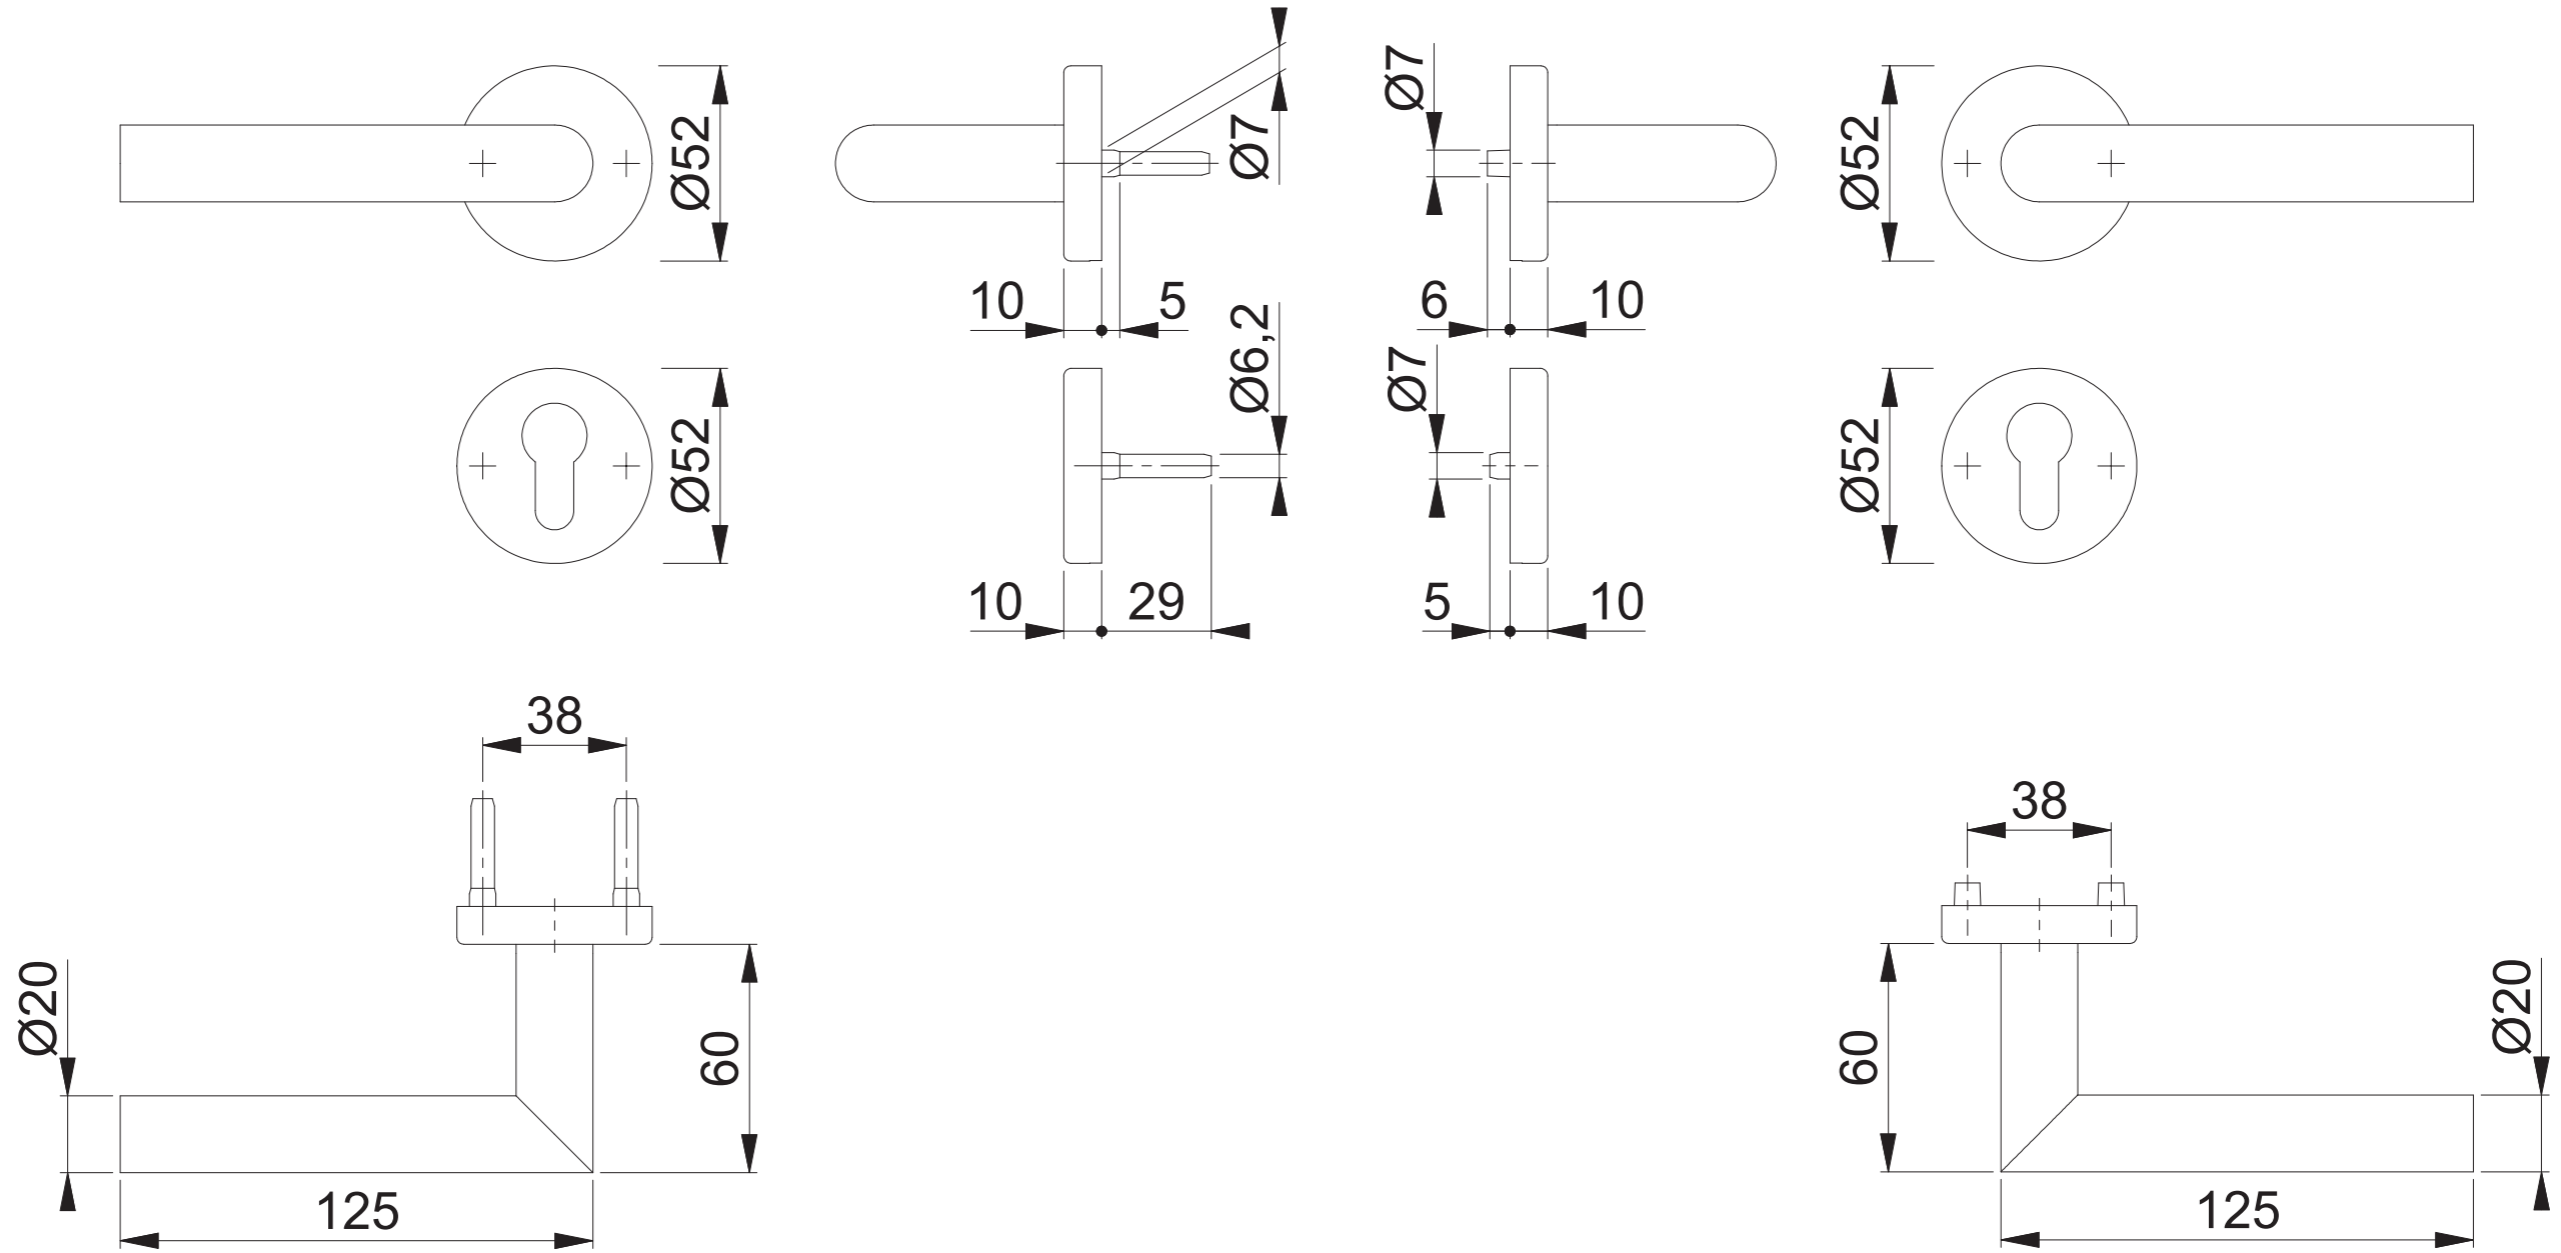

FS-E1400/42H/42HS PZ (E1400F)

Maßstab 1:2	Name Scholz	Datum 03.11.2014	Zeichnungsnummer c0023129z006	A300	HOPPE
----------------	----------------	---------------------	----------------------------------	------	--------------