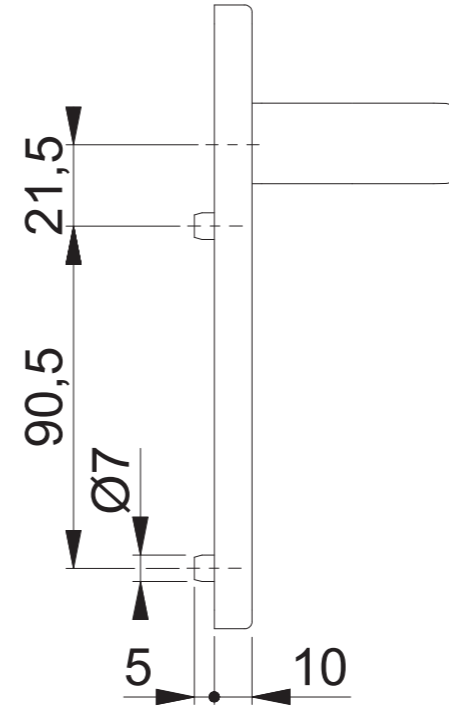

FS-E1644/202KH PZ (E1644F)

Maßstab 1:2	Name Scholz	Datum 19.11.2014	Zeichnungsnummer c0023139z001	A300	HOPPE
----------------	----------------	---------------------	----------------------------------	------	--------------