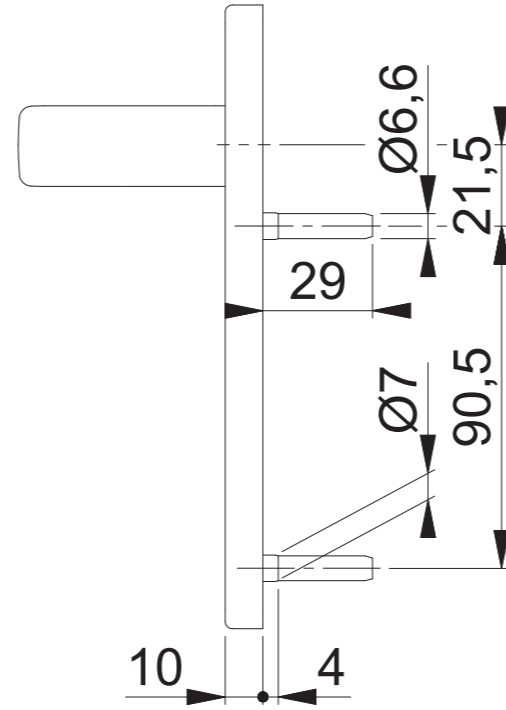

FS-E1644/202KH PZ (E1644F)

Maßstab 1:2	Name Scholz	Datum 19.11.2014	Zeichnungsnummer c0023139z001	A300	HOPPE
----------------	----------------	---------------------	----------------------------------	------	--------------