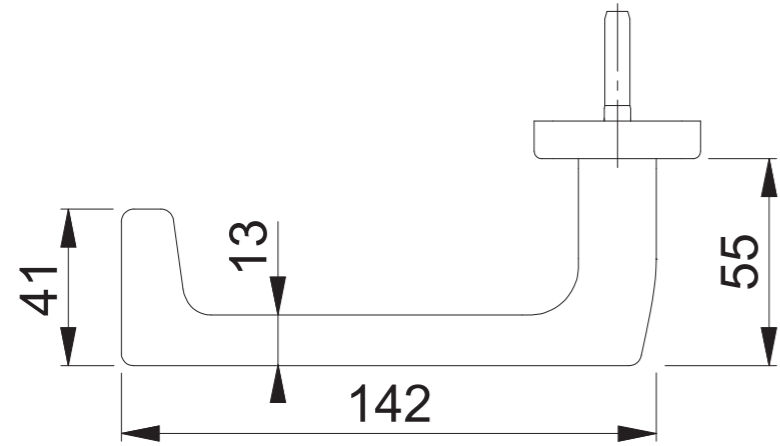

FS-E1644/202KH PZ (E1644F)

Maßstab 1:2	Name Scholz	Datum 19.11.2014	Zeichnungsnummer c0023139z001	A300	HOPPE
----------------	----------------	---------------------	----------------------------------	------	--------------