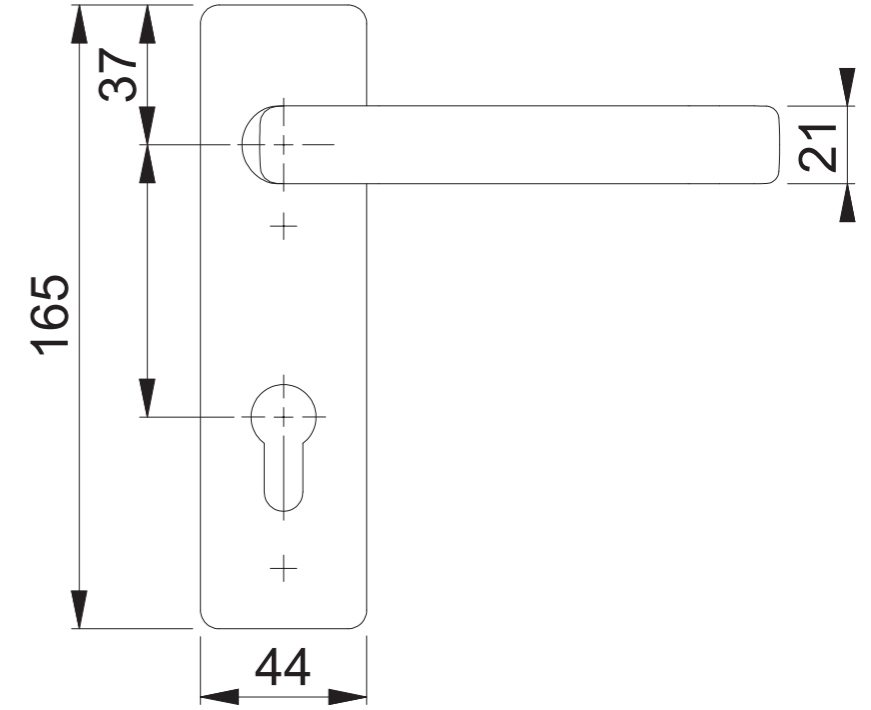

FS-E1644/202KH PZ (E1644F)

Maßstab 1:2	Name Scholz	Datum 19.11.2014	Zeichnungsnummer c0023139z001	A300	HOPPE
----------------	----------------	---------------------	----------------------------------	------	--------------