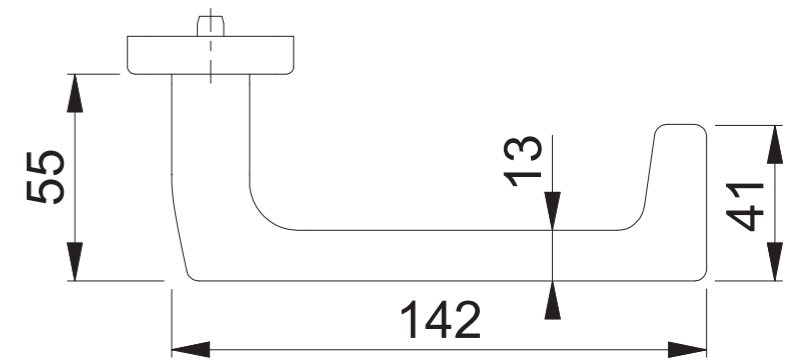

FS-E1644/202KH PZ (E1644F)

Maßstab 1:2	Name Scholz	Datum 19.11.2014	Zeichnungsnummer c0023139z001	A300	HOPPE
----------------	----------------	---------------------	----------------------------------	------	--------------