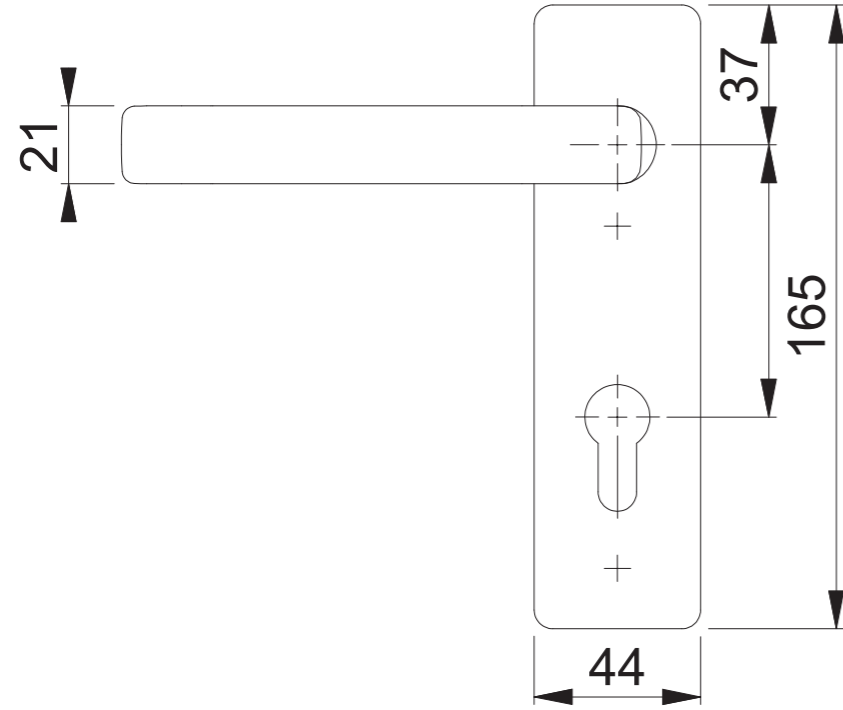

FS-E1644/202KH PZ (E1644F)

Maßstab 1:2	Name Scholz	Datum 19.11.2014	Zeichnungsnummer c0023139z001	A300	HOPPE
----------------	----------------	---------------------	----------------------------------	------	--------------