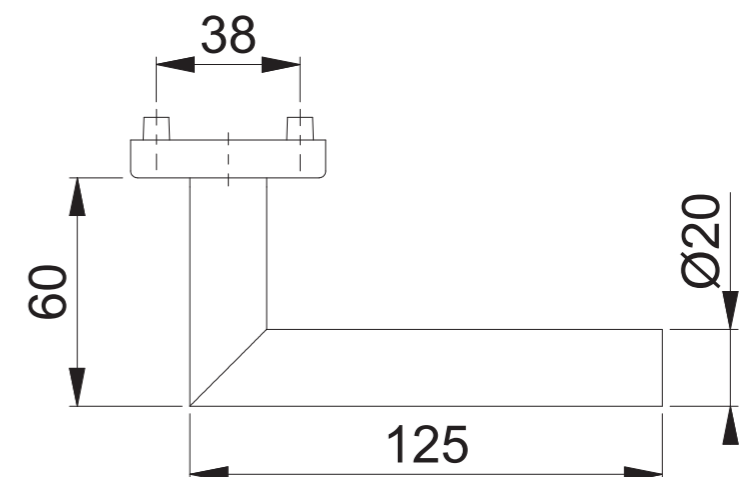

FS-E86G/3332ZA/42H/42HS/1400 PZ ES1/SK2 (E1400F)

Kombi-Schutz

Maßstab 1:2	Name Scholz	Datum 05.11.2014	Zeichnungsnummer c0023131z000	A400	HOPPE	Maßstab 1:2	Name Scholz	Datum 03.11.2014	Zeichnungsnummer QU=c0023129z006	A300	HOPPE
----------------	----------------	---------------------	----------------------------------	------	--------------	----------------	----------------	---------------------	-------------------------------------	------	--------------