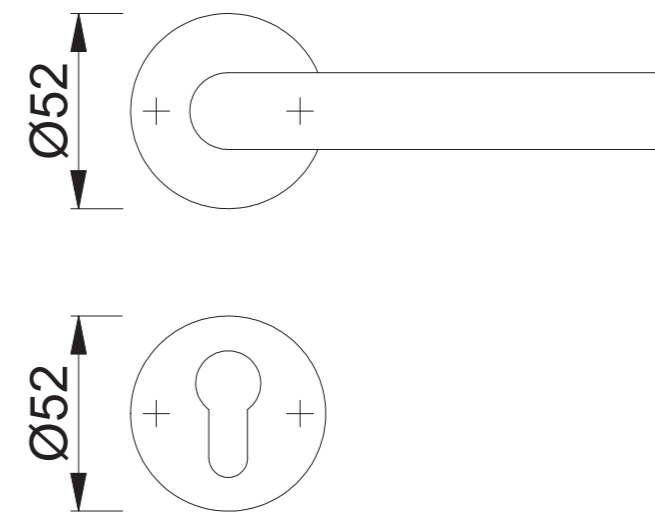

FS-E86G/3332ZA/42H/42HS/1400 PZ ES1/SK2 (E1400F)

Kombi-Schutz

Maßstab 1:2	Name Scholz	Datum 05.11.2014	Zeichnungsnummer c0023131z000	A400	HOPPE	Maßstab 1:2	Name Scholz	Datum 03.11.2014	Zeichnungsnummer QU=c0023129z006	A300	HOPPE
----------------	----------------	---------------------	----------------------------------	------	--------------	----------------	----------------	---------------------	-------------------------------------	------	--------------