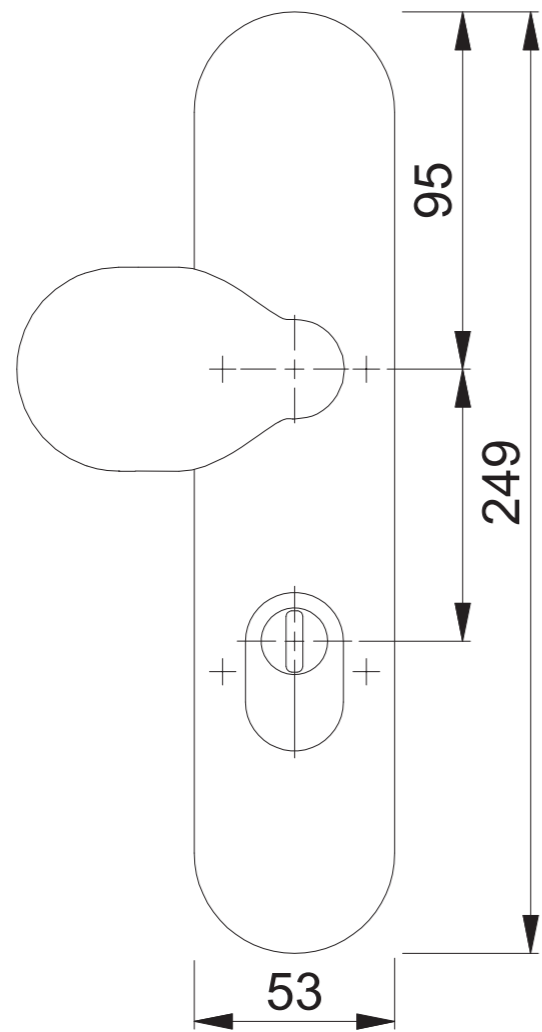

FS-E86G/3332ZA/42H/42HS/1400 PZ ES1/SK2 (E1400F)

Kombi-Schutz

Maßstab 1:2	Name Scholz	Datum 05.11.2014	Zeichnungsnummer c0023131z000	A400	HOPPE	Maßstab 1:2	Name Scholz	Datum 03.11.2014	Zeichnungsnummer QU=c0023129z006	A300	HOPPE
----------------	----------------	---------------------	----------------------------------	------	--------------	----------------	----------------	---------------------	-------------------------------------	------	--------------