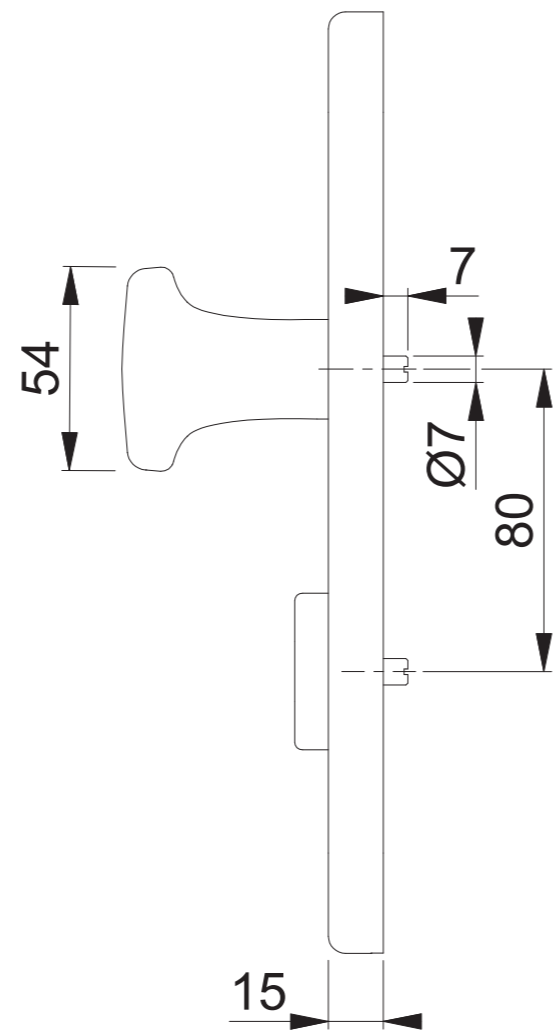

FS-E86G/3332ZA/42H/42HS/1400 PZ ES1/SK2 (E1400F)

Kombi-Schutz

Maßstab 1:2	Name Scholz	Datum 05.11.2014	Zeichnungsnummer c0023131z000	A400	HOPPE	Maßstab 1:2	Name Scholz	Datum 03.11.2014	Zeichnungsnummer QU=c0023129z006	A300	HOPPE
----------------	----------------	---------------------	----------------------------------	------	--------------	----------------	----------------	---------------------	-------------------------------------	------	--------------