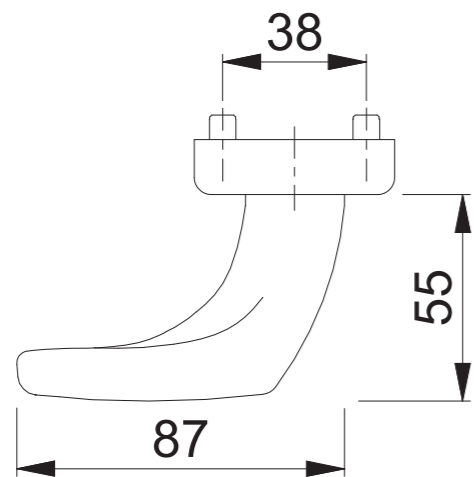

FS-E86G/3332ZA/42H/42HS/1400 PZ ES1/SK2 (E1400F)

Kombi-Schutz

Maßstab 1:2	Name Scholz	Datum 05.11.2014	Zeichnungsnummer c0023131z000	A400	HOPPE	Maßstab 1:2	Name Scholz	Datum 03.11.2014	Zeichnungsnummer QU=c0023129z006	A300	HOPPE
----------------	----------------	---------------------	----------------------------------	------	--------------	----------------	----------------	---------------------	-------------------------------------	------	--------------