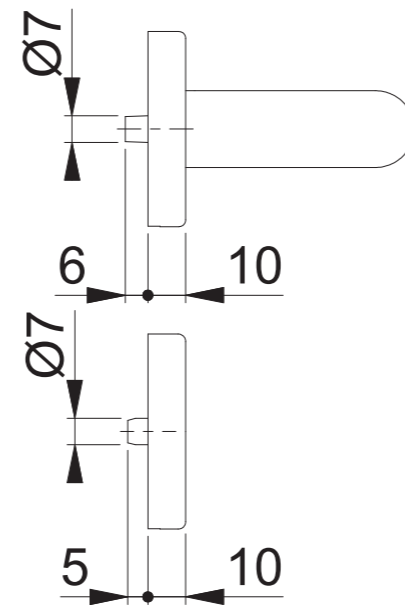

FS-E86G/3332ZA/42H/42HS/1400 PZ ES1/SK2 (E1400F)

Kombi-Schutz

Maßstab 1:2	Name Scholz	Datum 05.11.2014	Zeichnungsnummer c0023131z000	A400	HOPPE	Maßstab 1:2	Name Scholz	Datum 03.11.2014	Zeichnungsnummer QU=c0023129z006	A300	HOPPE
----------------	----------------	---------------------	----------------------------------	------	--------------	----------------	----------------	---------------------	-------------------------------------	------	--------------