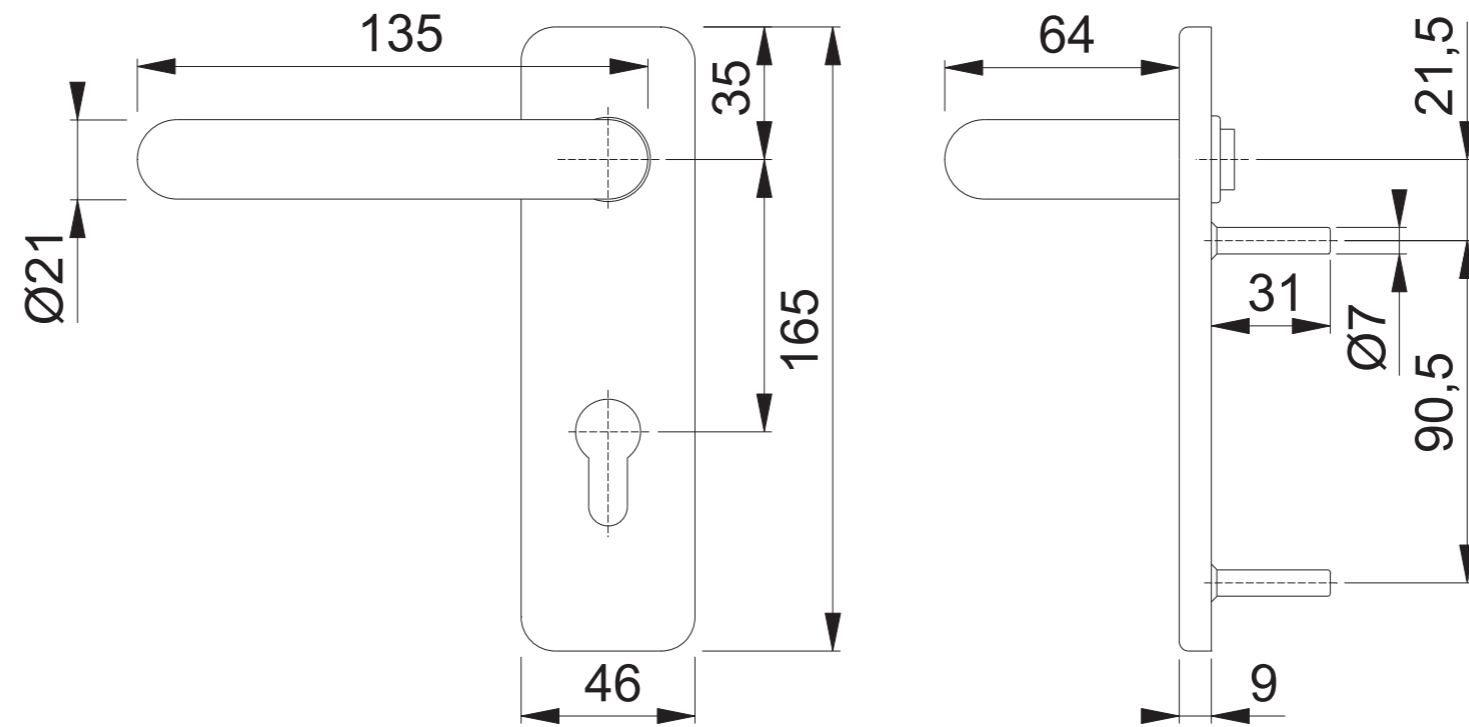

# FS-K138/202K PZ (Halbgarnitur, außen)

Maßstab	Name	Datum	Zchngs.Nr.:
1:2	G. Hauser	01.09.2004	QU=c0022368z000 G3.00