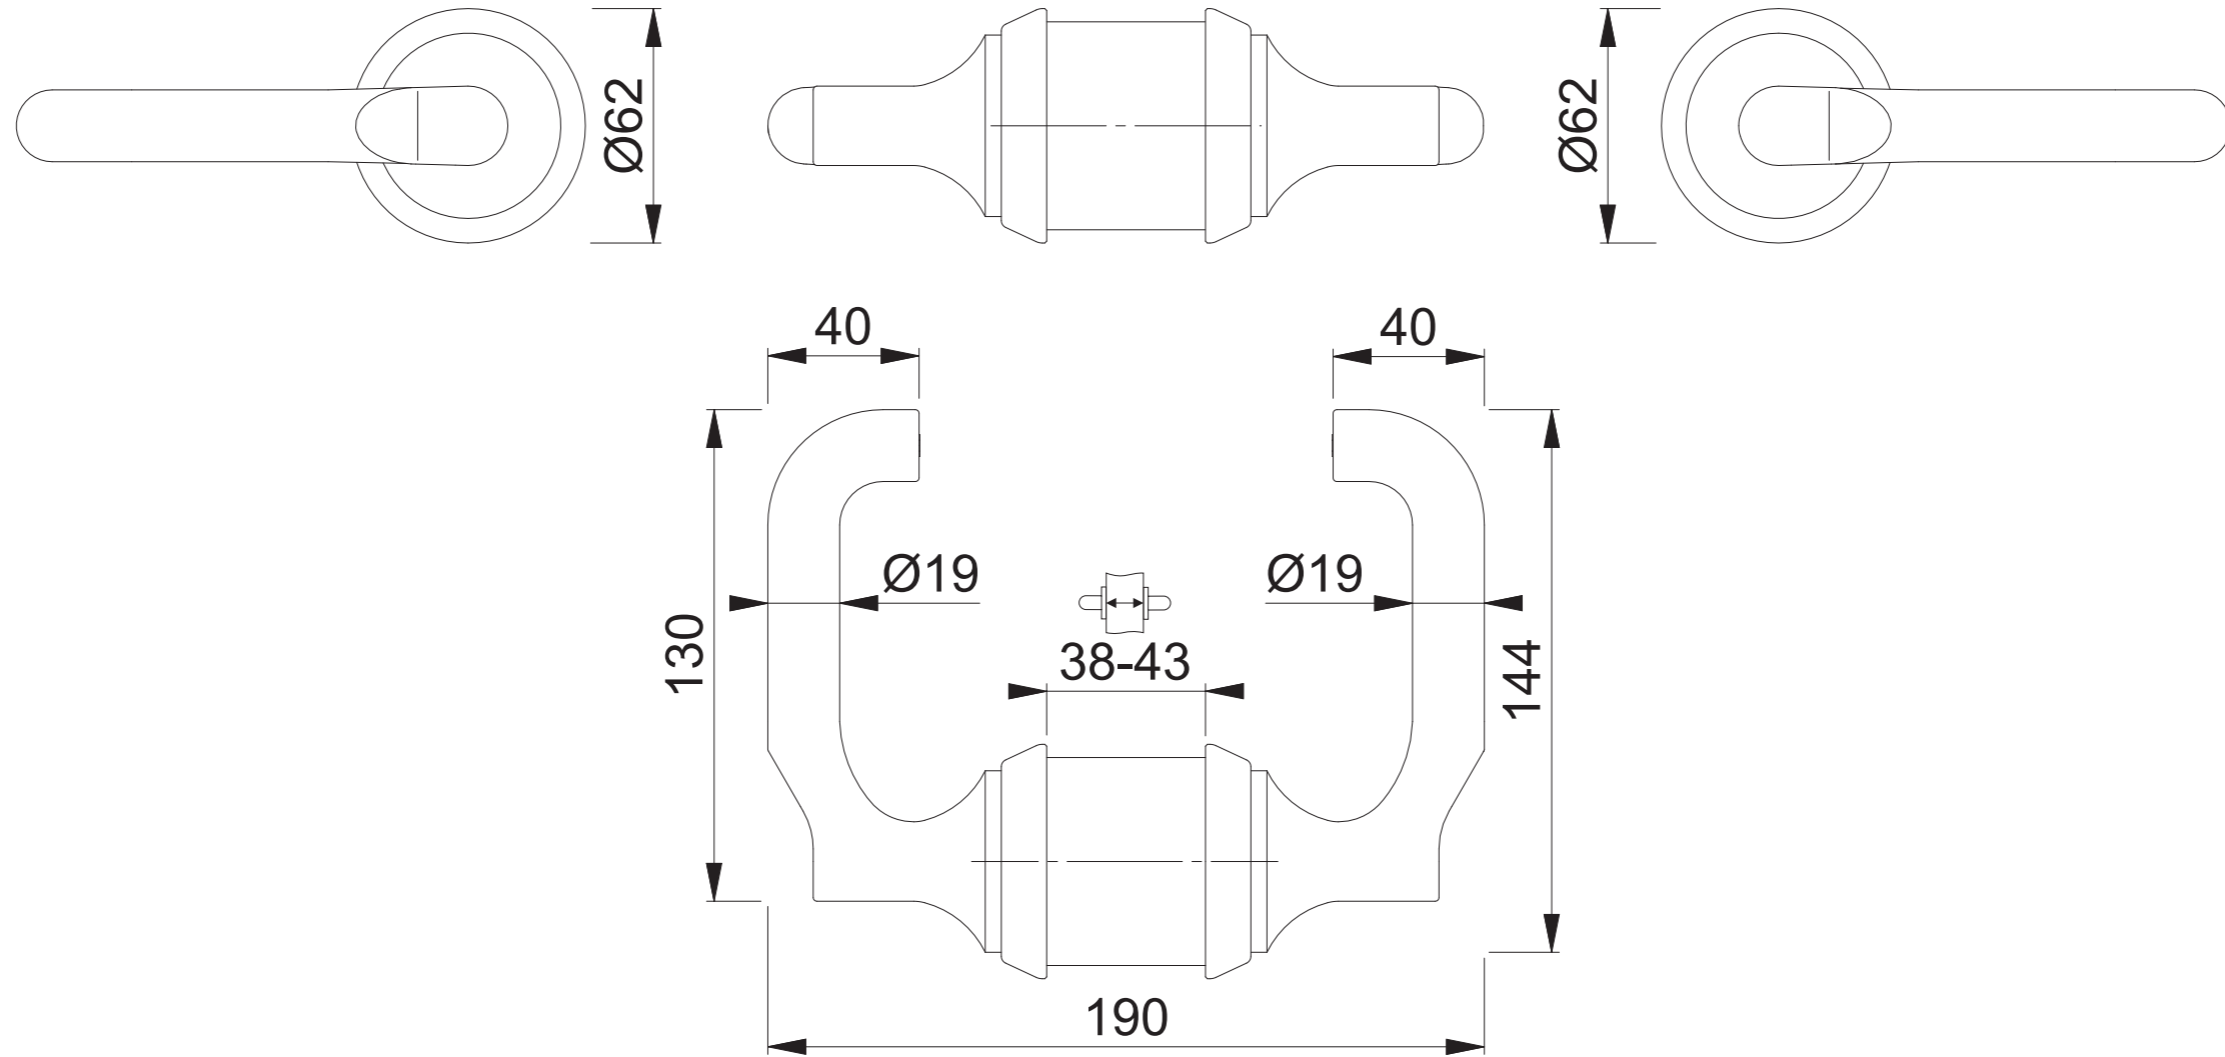

HCS K138S (Standard)

Maßstab 1:2	Name Hauser G.	Datum 13.06.2013	Zeichnungsnummer QU=c0172006z003 G3.00	HOPPE
----------------	-------------------	---------------------	---	--------------