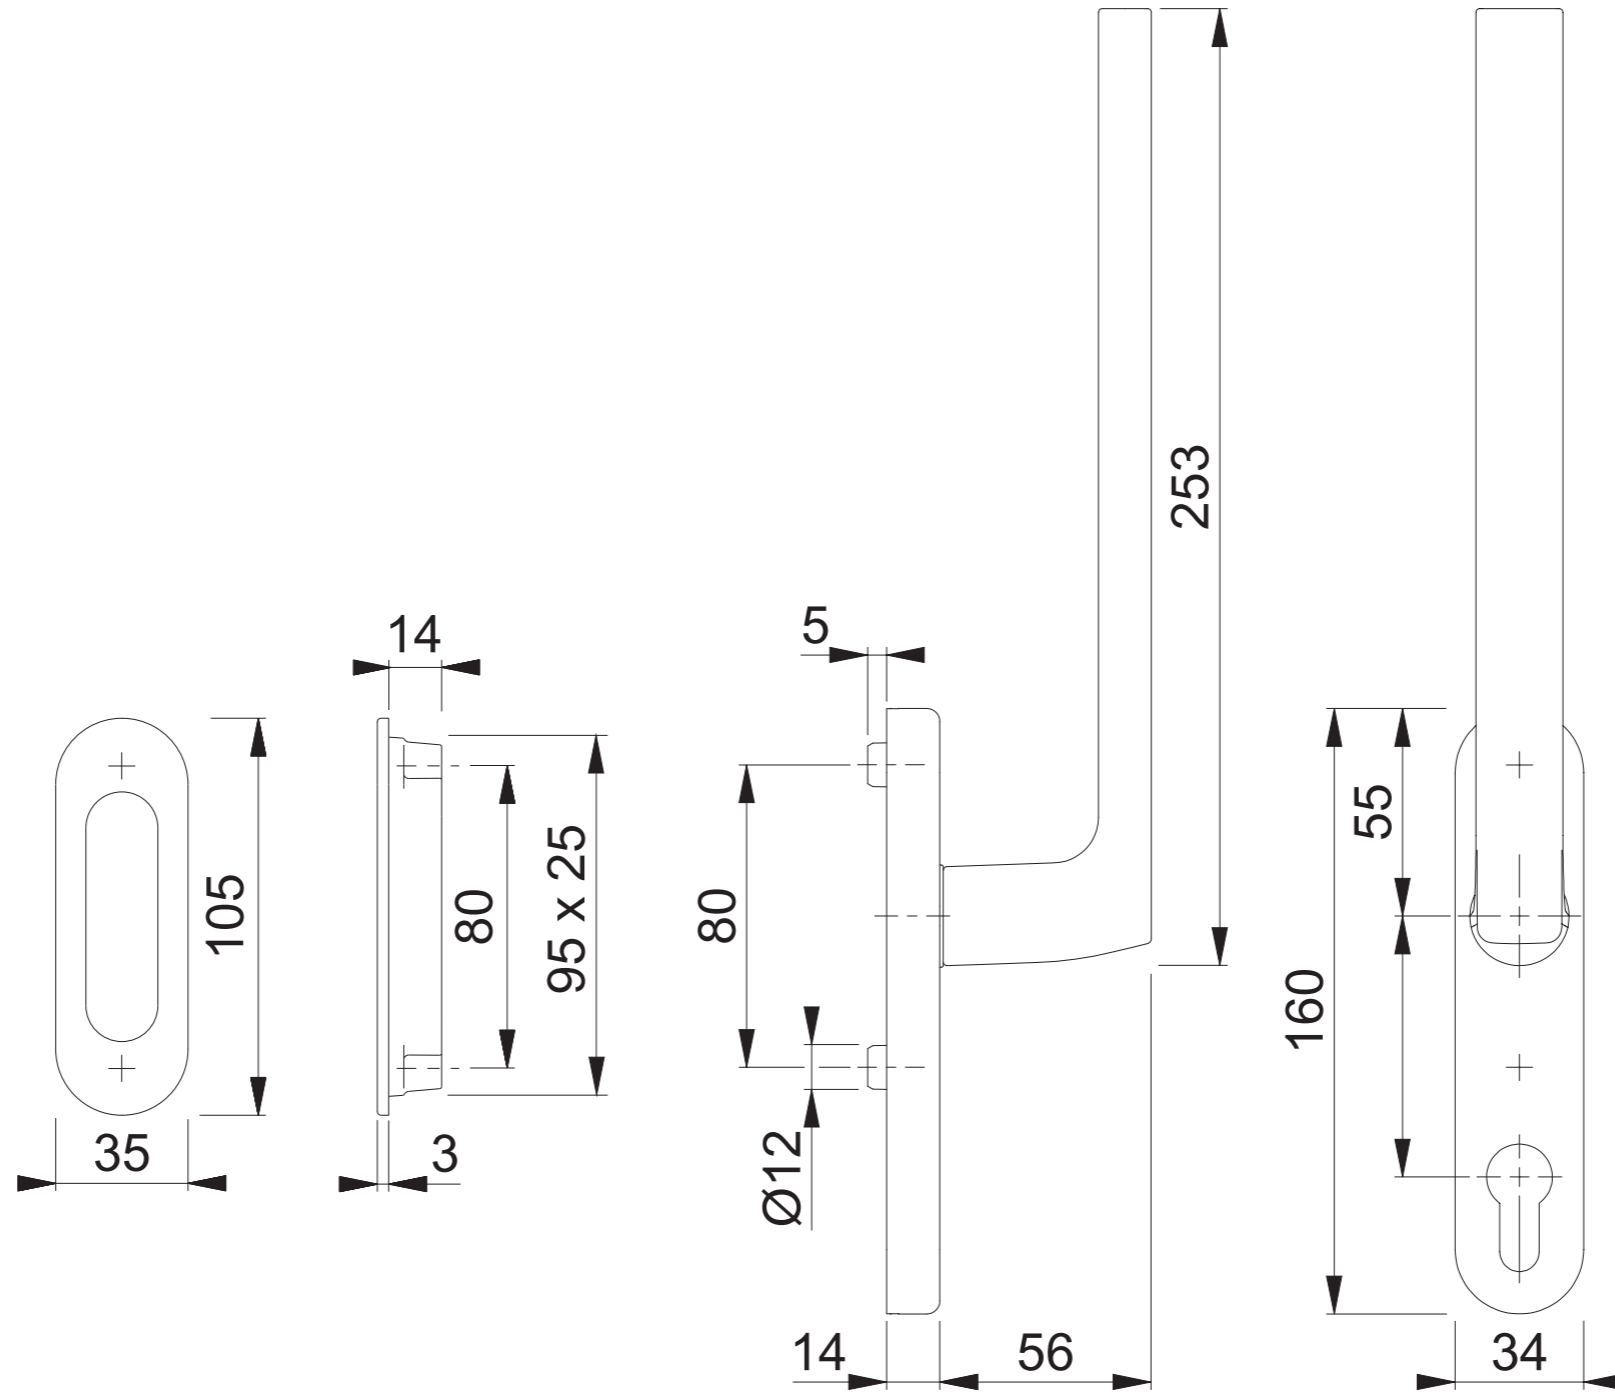

HS-0634/431N-AS/422 PZ

Maßstab 1:2	Name KSC	Datum 19.10.2006	Zeichnungsnummer / Quelle c1392007e001	A4 00
----------------	-------------	---------------------	-------------------------------------------	-------

Maßstab 1:2	Name ASC5	Datum 11.06.2018	Zeichnungsnummer / Quelle c0052058z004	A4 00
----------------	--------------	---------------------	-------------------------------------------	-------

Artikel-Schriftfeld-CAD
HS-0643/431N AS innen; PZ