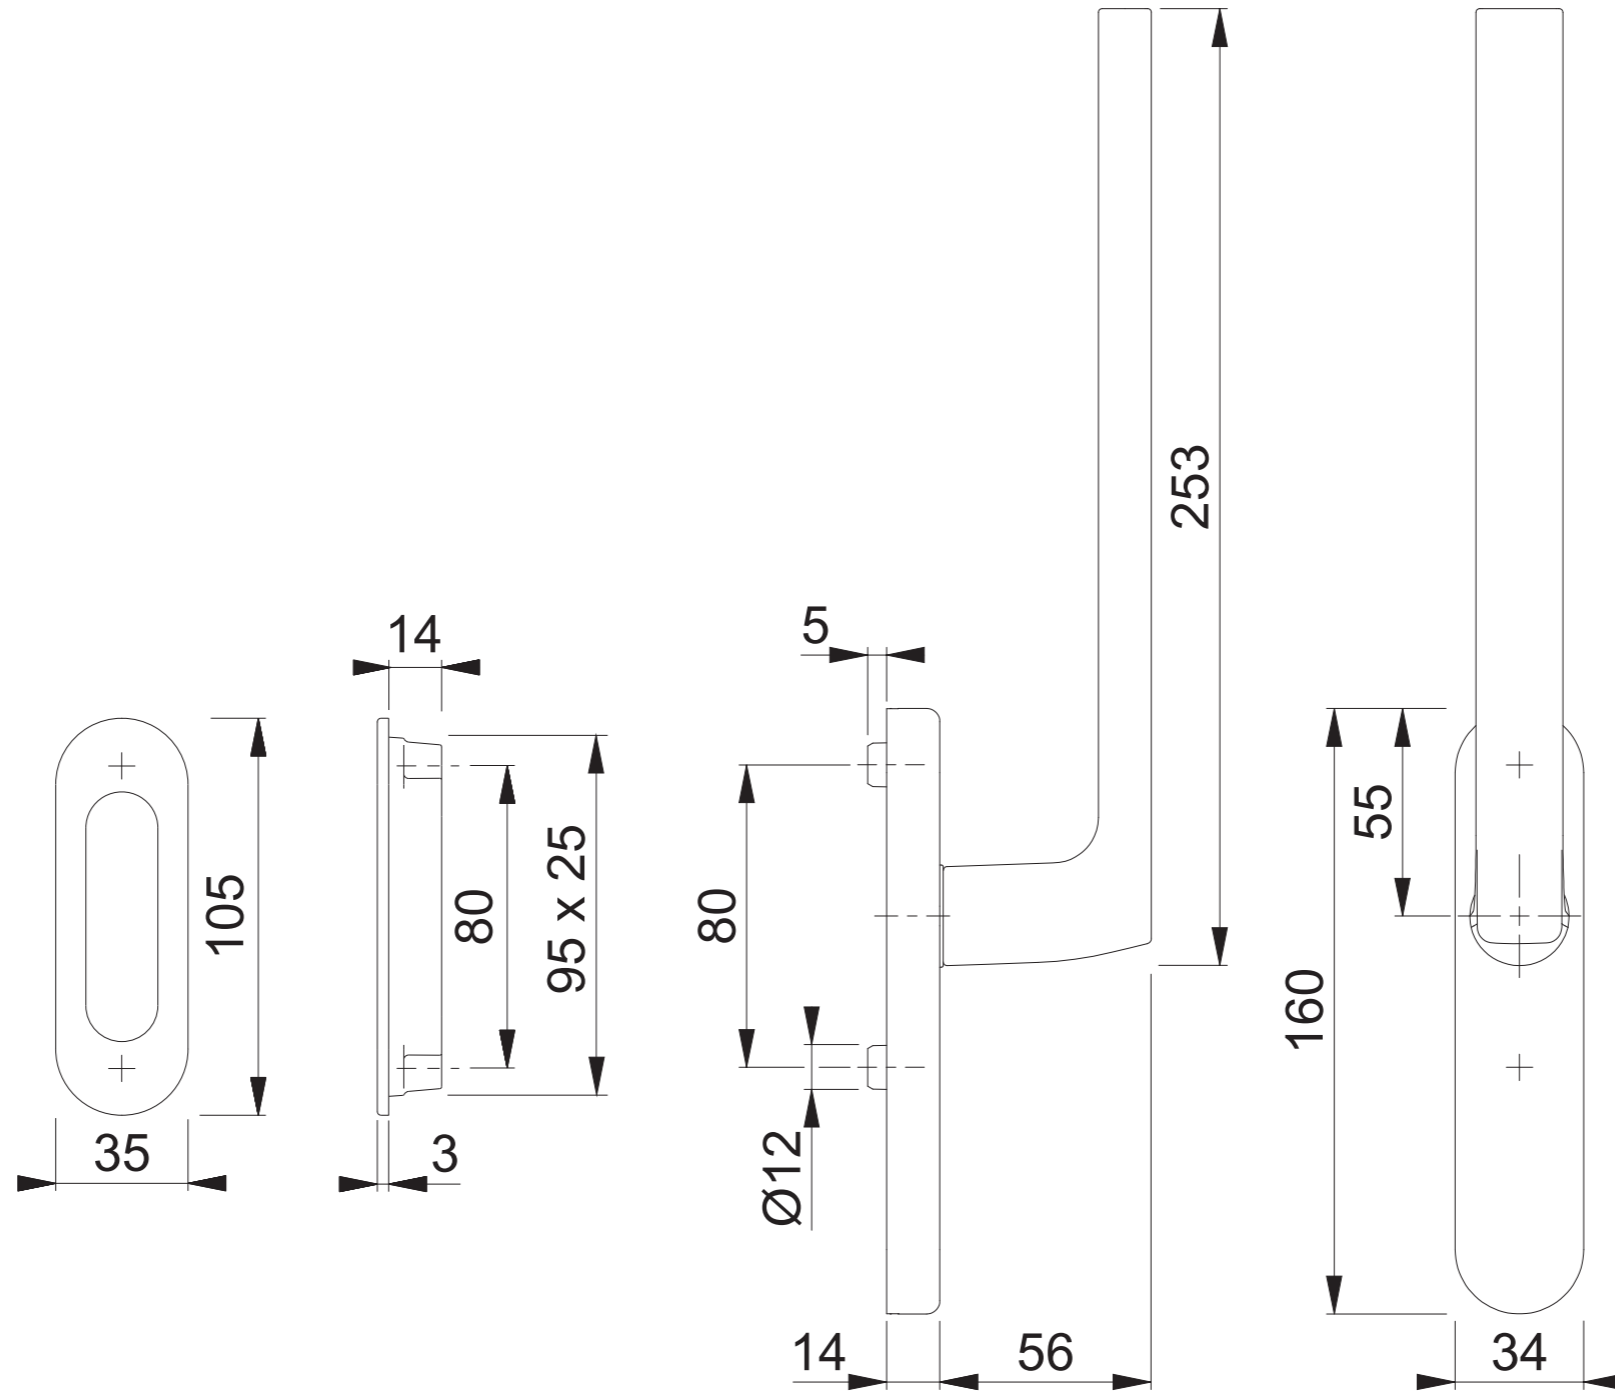

HS-0634/431N-AS/422 UG

Maßstab 1:2	Name KSC	Datum 19.10.2006	Zeichnungsnummer / Quelle c1392007e001 A4 00
----------------	-------------	---------------------	---

Maßstab 1:2	Name ASC5	Datum 11.06.2018	Zeichnungsnummer / Quelle c0052058z004 A4 00
----------------	--------------	---------------------	---

Artikel-Schriftfeld-CAD
HS-0643/431N AS innen; PZ