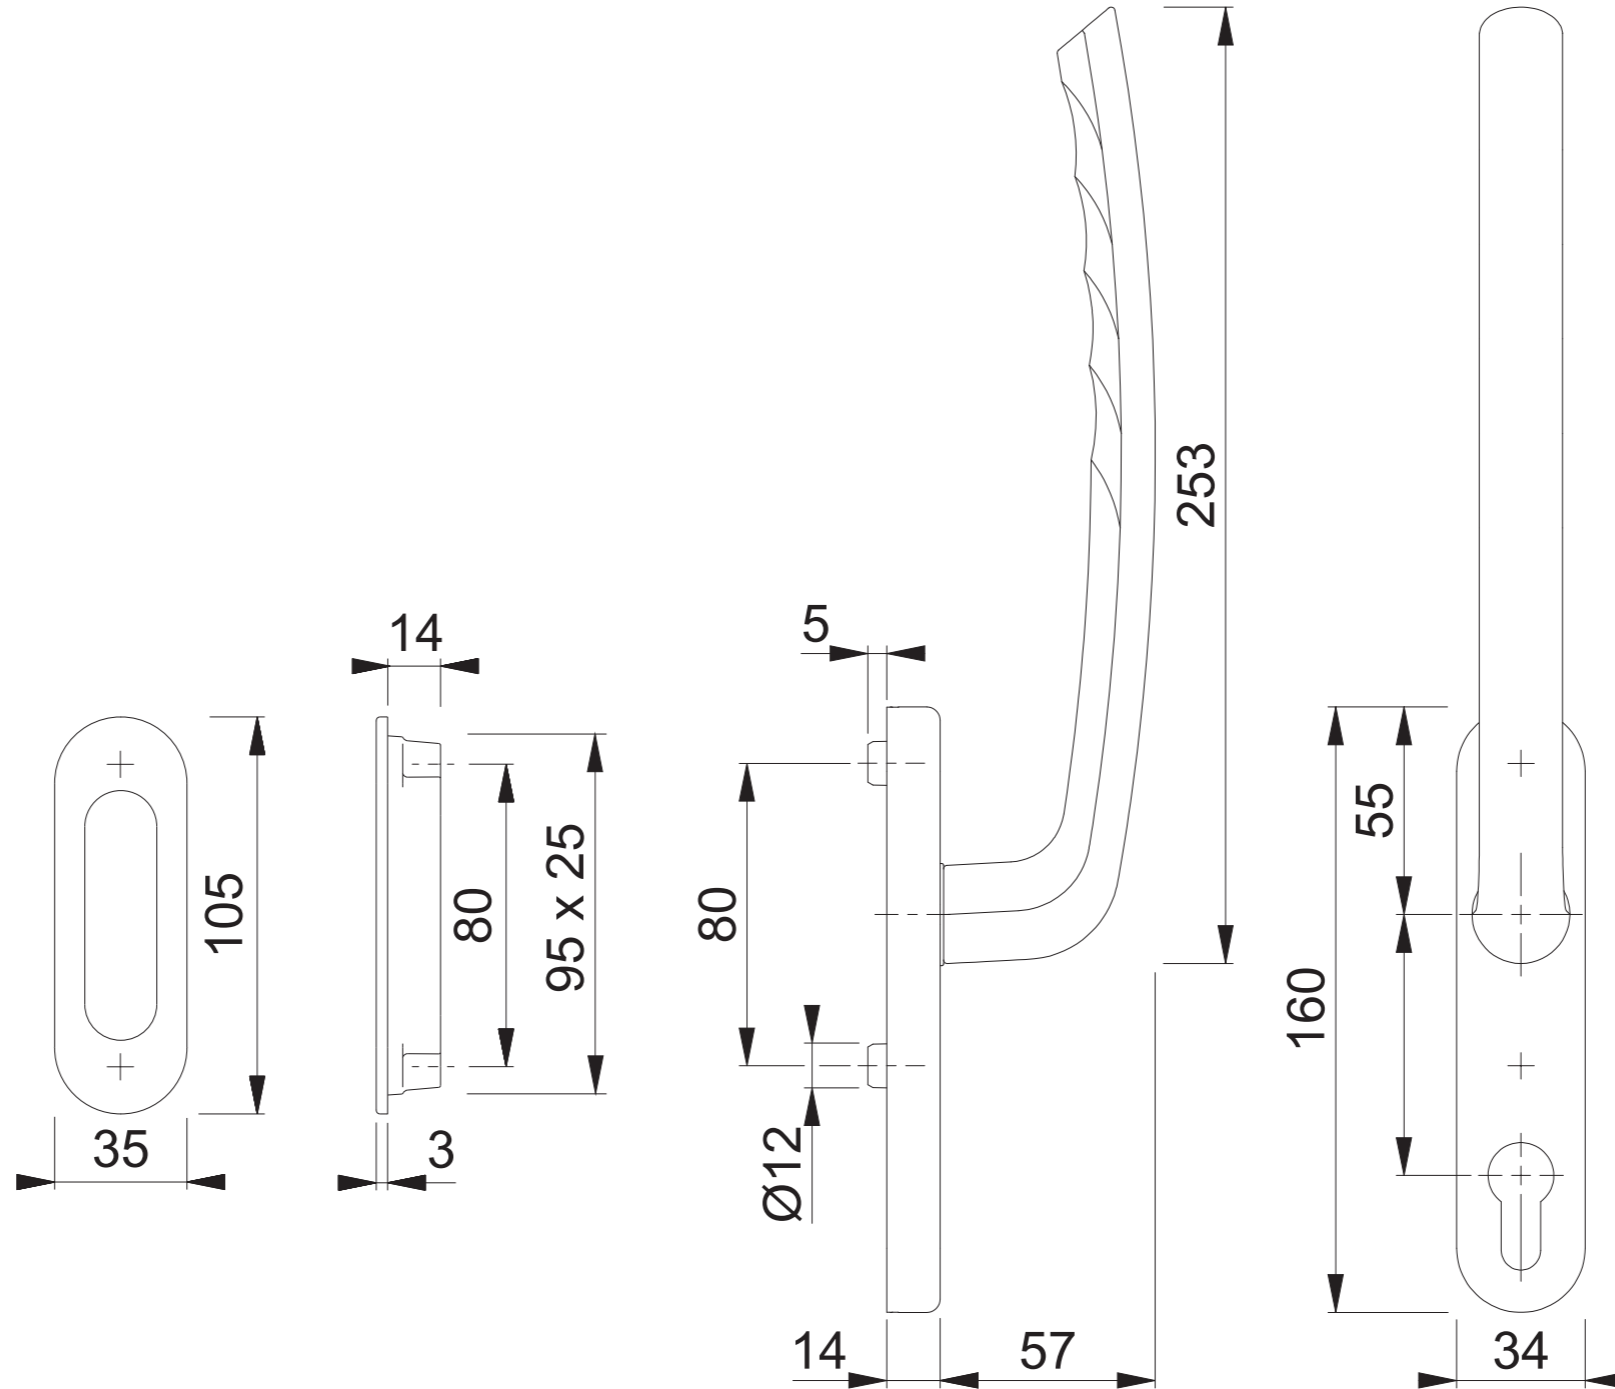

HS-571/431N-AS/422 PZ

Maßstab 1:2	Name KSC	Datum 19.10.2006	Zeichnungsnummer / Quelle c1392007e001	A4 00
----------------	-------------	---------------------	---	-------

Maßstab 1:2	Name SST	Datum 20.10.2017	Zeichnungsnummer / Quelle c0052058z002	A4 00
----------------	-------------	---------------------	---	-------

Artikel-Schriftfeld-CAD
HS-571/431N AS innen